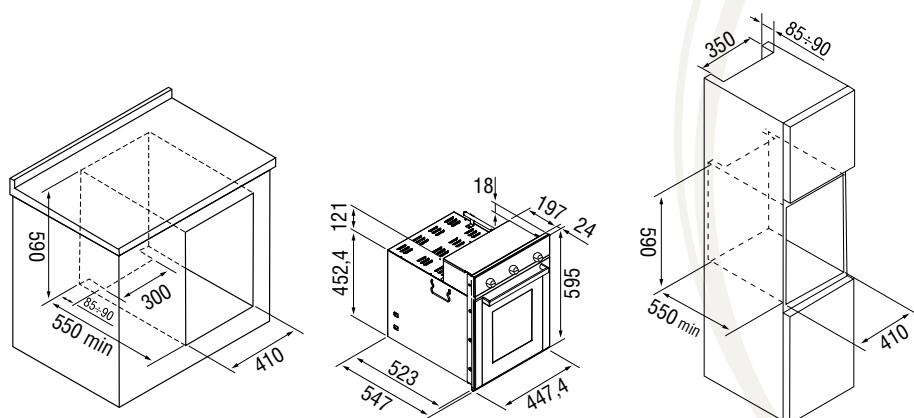

Духовой шкаф **F04510**, шириной 45 см, идеально подойдет для небольших по площади кухонь в городских квартирах, а также для загородного дома. Он имеет простое и надежное управление, а также оборудован электрическим грилем, электроподжигом и газ-контролем. Шкаф выполнен в едином стиле с варочными панелями Longran и отлично сочетается с кухонными мойками, что открывает широкие возможности для комбинированных дизайнерских решений.

Характеристики

В тумбу 45 см

Тип: Газовый независимый

Электрический гриль

Управление: 3 поворотных переключателя выбора режимов нагрева, температуры и времени

Таймер: Механический на 60 минут с акустическим сигналом

Электроподжиг: Автоматический в переключателе управления температурой

Система безопасности: Газ-контроль

Духовая камера: Эмаль легкой очистки

Система самоочистки: Задняя стенка духовки оборудована каталитической панелью

Дверца духовки с 2-слойным остеклением

Полностью стеклянная внутренняя поверхность дверцы с теплоотражающим покрытием

Система охлаждения корпуса: Тангенциальный вентилятор

Максимальная температура нагрева 250°C

Максимальная потребляемая мощность: 1600 Вт

Внутренний объем: 39 л

Режимы нагрева:

- Нижний нагрев
- Электрический гриль

Артикул:

F04510-BL

Материалы/Цвет:

Панель управления: нержавеющая сталь с покрытием INOX Silverice против отпечатков пальцев

Дверца духовки: черное зеркальное стекло

Ручка дверцы духовки: нержавеющая сталь

Переключатели: термостойкий пластик

Направляющие: хромированные

Комплектация:

Форсунки для магистрального газа (NG): установлены

Форсунки для баллонного газа (LPG): в комплекте

1 – эмалированный противень

2 – хромированные решетки

Производство и гарантия:

Производство: Италия