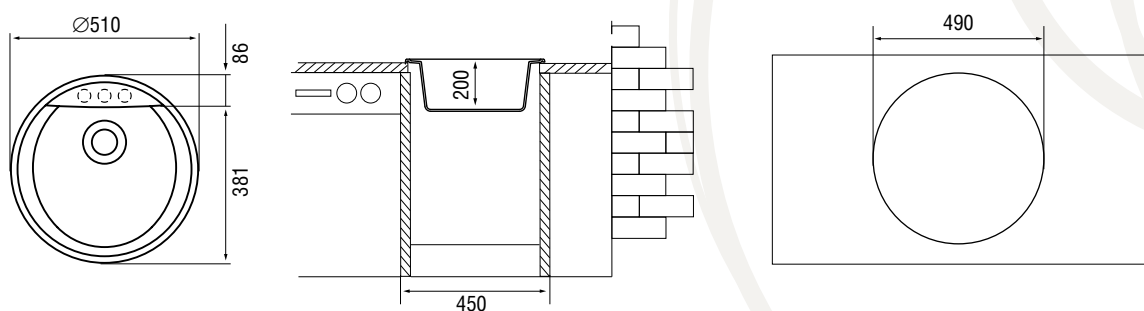

Longran Amanda

AMG 510

Круглая мойка **AMANDA AMG 510** отличается оригинальным сочетанием классической круглой формы с прямыми линиями и углами. Она идеально впишется в современный кухонный интерьер и будет гармонично смотреться со столешницами из любых материалов.

Мойка AMG 510 оснащена глубокой вместительной чашей и при этом занимает мало места на кухне. На мойке есть небольшая удобная площадка под смеситель.

Антибактериальная защита Microstop, интегрированная в материал мойки, помогает содержать мойку в чистоте.

Характеристики

LONGRAN AMANDA 510

Размер: Ø510 мм
Материал: гранит Lonstone®
Ширина тумбы: 450 мм
Глубина чаши: 200 мм
Перелив: в чаше

Стандартная комплектация:
комплект крепежей, корзинчатый выпуск 3 1/2" в комплекте с сифоном и переливом, уплотнительная лента

Цвета камня/Артикул цвета

Рекомендуемый смеситель

Кран для чистой воды, дозаторы

Схема