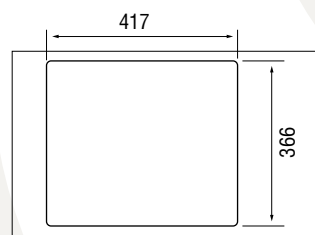

Компактная кухонная мойка-чаша **GEOS GES 457.406** с элегантным минималистским дизайном будет отличным выбором для небольшой кухни в любом стиле. Она предназначена для установки под столешницу и будет хорошо смотреться в сочетании со столешницами из искусственного камня. Мойка имеет вместительную и глубокую чашу с переливом, в которой удобно мыть кухонную посуду и выполнять другую работу.

Смеситель устанавливается непосредственно на столешницу.

Характеристики

LONGRAN GEOS 457.406

Размер: 457×406 мм
Материал: гранит Lonstone®
Ширина тумбы: 500 мм
Глубина чаши: 203 мм
Перелив: в чаше

Стандартная комплектация:
корзинчатый выпуск 3½" в комплекте с сифоном и переливом, комплект крепежей для монтажа под столешницу

Цвета камня/Артикул цвета

Рекомендуемый смеситель

Impact G08900 (стр. 112)

Схема