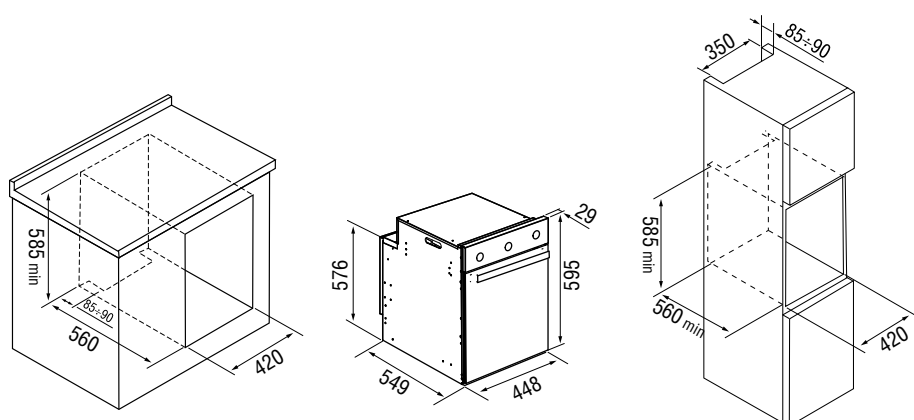

Компактный электрический духовой шкаф **F04540** предназначен для установки в кухонную тумбу шириной 45 см, что позволяет использовать данную модель на кухнях небольших размеров.

Духовой шкаф обладает увеличенным внутренним объемом 43 литра и имеет пять режимов нагрева. Эргономичная ручка дверцы и удобная панель управления обеспечивают дополнительный комфорт при работе на кухне.

Духовой шкаф выполнен в едином стиле с варочными панелями Longran.

Характеристики

В тумбу 45 см

Тип: Электрический независимый

Управление: 3 поворотных переключателя выбора режимов нагрева, температуры и времени

Механический таймер на 120 минут с акустическим сигналом

Автоматическое отключение по окончании времени приготовления

Духовая камера: эмаль легкой очистки

Дверца духовки с 2-слойным остеклением

Внутреннее освещение духовой камеры

Полностью стеклянная внутренняя поверхность дверцы

Система охлаждения корпуса: тангенциальный вентилятор

Максимальная температура нагрева: 250°C

Максимальная потребляемая мощность: 2200 Вт

Класс энергопотребления: А

Внутренний объем: 43 л

Режимы нагрева:

- Нижний нагрев
- Верхний и нижний нагрев
- Верхний и нижний нагрев с конвекцией
- Нижний нагрев с конвекцией
- Гриль с конвекцией

Артикул:

F04540-BL

Материалы/Цвет:

Панель управления: нержавеющая сталь

Дверца духовки: черное стекло

Ручка дверцы духовки: нержавеющая сталь

Переключатель: термостойкий пластик

Направляющие: хромированные

Комплектация:

1 – эмалированный противень

2 – хромированные решетки

Производство и гарантия:

Производство: Италия

Гарантия: 1 год со дня продажи

Размеры (В×Ш×Г), мм:

Духового шкафа: 595×448×560

Ниши для встраивания: 585×420×560

Схема