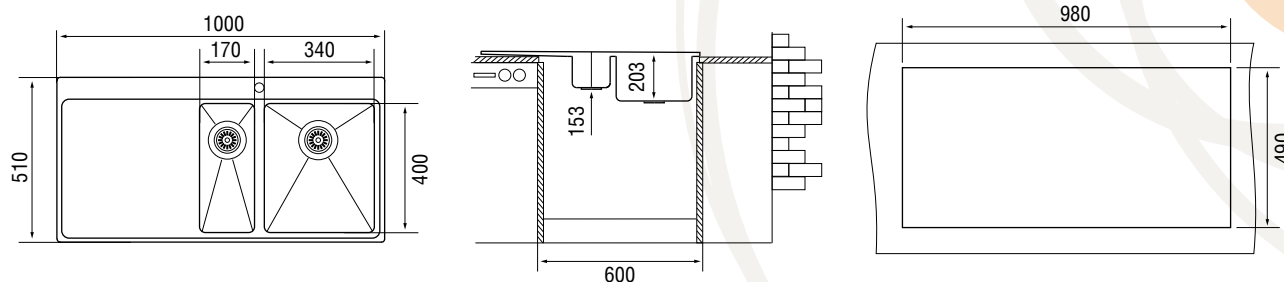

Кухонная мойка **TECHNO TEP1000.510 15** прекрасное решение для большой кухни. Мойка подходит для монтажа в тумбу шириной 600 мм.

Крыло мойки можно использовать как дополнительную рабочую поверхность для сушки посуды. Малую чашу удобно использовать для размораживания продуктов.

Для максимальной функциональности дополнительно можно приобрести стеклянную разделочную доску G21.40 и коландер из нержавеющей стали.

Характеристики

LONGRAN TECHNO 1000.510 15	Размер:	1000×510 мм
	Материал:	нержавеющая сталь
	Ширина тумбы:	600 мм
	Глубина чаш:	203/153 мм
	Расположение чаши:	левая, правая
	Перелив:	в чаше
Стандартная комплектация: корзинчатый выпуск 3½" в комплекте с сифоном и переливом, крепежи, уплотнительная лента		

Вид поверхности

полированная сталь
TEP1000.510 15GT10P 1R / правая
TEP1000.510 15GT10P 2L / левая

Аксессуары

Доска разделочная (стекло)
G21.40
(стр. 109)

Коландер (нержавеющая сталь)
CS16.39
(стр. 109)

Рекомендуемый смеситель

Sprint-One G68900 (стр. 122)

Схема