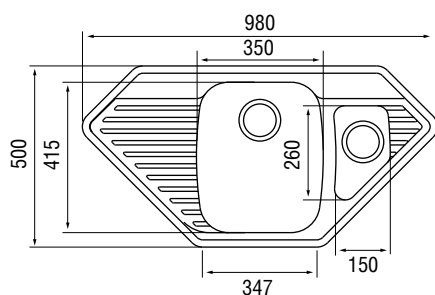

Longran Edinburgh

EDR 980.500 15

Угловая мойка **EDR 980.500 15** обеспечивает максимально эффективное использование пространства в углу кухни. Она имеет две чаши – основную, удобно расположенную по центру мойки, и дополнительную малую с левой стороны, а также небольшое крыло.

Основная чаша оборудована переливом. На специальной площадке над малой чашей предусмотрено два отверстия для смесителя и ручки управления выпуском. Мойку дополнительно можно оснастить корзиной.

Характеристики

LONGRAN EDINBURGH 980.500 15	Размер:	980×500 мм
	Материал:	Rock
	Ширина тумбы:	800 мм/900×900 мм
	Глубина чаш:	191/100 мм
	Расположение чаши:	по центру
	Перелив:	в чаше
	Стандартная комплектация:	два корзинчатых выпуска 3½", сифон, перелив, крепежи

Цвета камня/Артикул цвета

Аксессуары

Корзина проволочная (нержавеющая сталь)
ВК0499 (стр. 109)

Рекомендуемый смеситель

Arte G13912 (стр. 126)

Схема