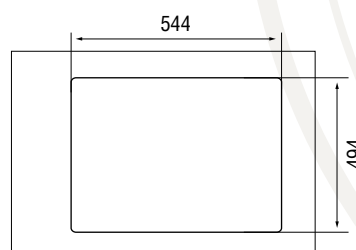

Кухонная мойка **GEOS GES560.510** является превосходным выбором для кухни любого размера. Она оснащена вместительной чашей глубиной 200 мм, в которой удобно мыть посуду любого размера.

На просторной площадке для смесителя достаточно места для установки дополнительных аксессуаров.

Характеристики

LONGRAN GEOS 560.510

Размер: 560×510 мм
Материал: гранит Lonstone®
Ширина тумбы: 600 мм
Глубина чаши: 200 мм
Перелив: в чаше

Стандартная комплектация:
корзинчатый выпуск 3½" в комплекте с сифоном и переливом, крепежи

Цвета камня/Артикул цвета

Рекомендуемый смеситель

Схема