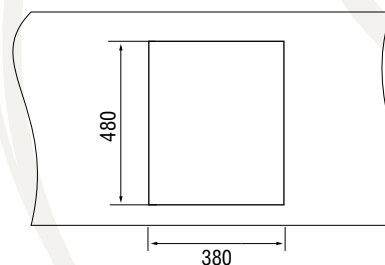

### Схема

Мойка **CLASSIC CLS 740.460** сочетает в себе компактные размеры, классические формы, большую и глубокую чашу, практичное крыло.

Эта модель не занимает много места и может быть встроена в узкую кухонную тумбу от 45 см. Большая и глубокая чаша дает достаточно пространства для мытья посуды больших размеров. Рельефное крыло может использоваться для сушки посуды, вымытых овощей и фруктов.