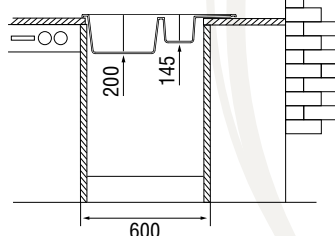

Longran Amanda

AMG 780.500 15

Практичная и функциональная кухонная мойка **AMANDA AMG 780.500 15** с двумя чашами и небольшим крылом позволяет наиболее эффективно использовать пространство на кухне.

Мойка занимает немного места и подходит для тумбы шириной 60 см. Эта модель является универсальной и может быть установлена на кухне любого размера.

Мойка имеет глубокую и вместительную основную чашу, в которой удобно мыть громоздкую посуду, и дополнительную малую чашу, предназначенную для размораживания продуктов.

Характеристики

LONGRAN
AMANDA 780.500 15

Размер: 780×500 мм
Материал: гранит Lonstone®
Ширина тумбы: 600 мм
Глубина чаш: 200/ 145 мм
Перелив: в чаше

Стандартная комплектация:
комплект крепежей, двойной
корзинчатый выпуск 3½"
в комплекте с сифоном и переливом,
уплотнительная лента

Цвета камня/Артикул цвета

Аксессуары

Разделочная доска (наборный бамбук) **GBU50** (стр. 109)

Рекомендуемый смеситель

Кран для чистой воды, дозатор

Схема