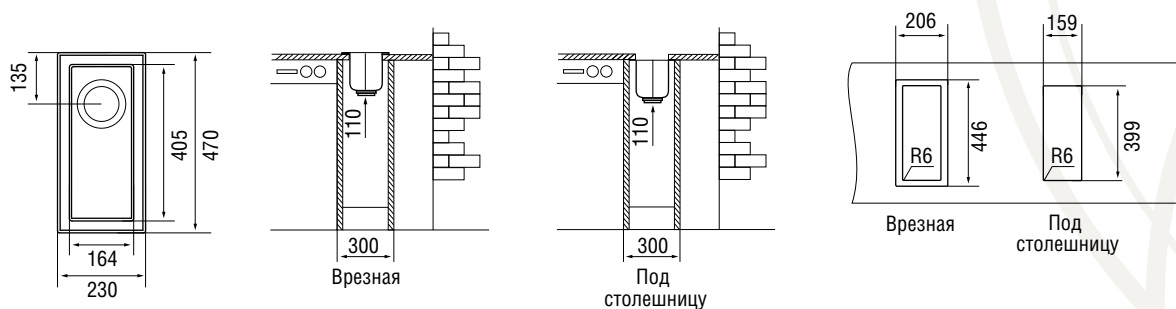

Керамическая мойка **BRC 230.470** предназначена для использования в качестве дополнительной чаши в комбинации с моделью серии Bradford BRC 410.470. Мойка смотрится стильно и привлекает современным прямолинейным дизайном, а идеально гладкая глянцевая поверхность обеспечивает легкий уход за ней.

Мойка может быть установлена двумя способами – под столешницу или сверху, как врезная. Для установки под столешницу рекомендуется использовать столешницы с твердой поверхностью, например, из искусственного камня.

Модель представлена в двух цветах - классическом белом и современном черном.

Характеристики

LONGRAN
BRADFORD 230.470

Размер: 230×470 мм
Размер чаши: 164×405 мм
Материал: Ceramic
Ширина тумбы: 300 мм
Глубина чаши: 110 мм
Перелив: нет

Стандартная комплектация:
корзинчатый выпуск 3½".

Возможна установка под столешницу. Для установки необходимо использовать комплект крепежей мойки под столешницу (приобретается отдельно).

Цвет/ Артикул цвета

Рекомендуемый смеситель

AG G60919 (стр. 121)

Схема