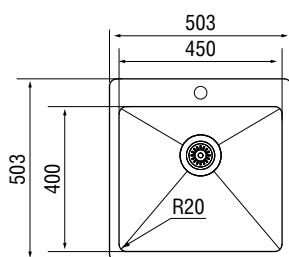

Небольшая кухонная мойка **TECHNO TEP503.503** является превосходным выбором для кухни любого размера, маленькой или большой.

Она оснащена глубокой чашей, в которой удобно мыть посуду любого размера. Диагональные линии на дне чаши улучшают слив воды.

На просторной площадке для смесителя достаточно места для установки дополнительных аксессуаров (дозатор жидкого моющего средства, отдельный кран для чистой воды и т.д.). Модель оборудована переливом, позволяющим контролировать уровень воды в чаше.

Характеристики

LONGRAN
TECHNO 503.503

Размер: 503×503 мм
Размер чаши: 450×400 мм
Материал: нержавеющая сталь
Ширина тумбы: 500 мм
Глубина чаши: 210 мм
Перелив: в чаше

Стандартная комплектация: комплект крепежей, корзинчатый выпуск 3½" в комплекте с сифоном и переливом, уплотнительная лента

Вид поверхности

полированная сталь
TEP503.503 -GT10P

Рекомендуемый смеситель

Impact G08900 (стр. 129)

Impact LM1381 (стр. 131)

Схема