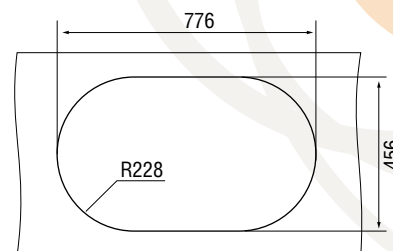

Овальная кухонная мойка **BSC 800.480** с круглой чашей и рельефным крылом в виде каскадов сочетает в себе изящный дизайн и прекрасное исполнение. Для ее установки необходима тумба шириной всего 45 см.

Мойка – оборачиваемая, и по обе стороны от чаши предусмотрены площадки под смеситель. Идеально гладкая керамическая поверхность придает мойке элегантный внешний вид.

Характеристики

LONGRAN
BRISTOL 800.480

Размер: 800×480 мм
Материал: Ceramic
Ширина тумбы: 450 мм
Глубина чаши: 160 мм
Расположение чаши: оборачиваемая
Перелив: в чаше

Стандартная комплектация:
корзинчатый выпуск 3½", перелив

Цвет/Артикул цвета

Аксессуары

Коландер (нержавеющая сталь)
ВК0638 (стр. 109)

Доска разделочная (дерево)
СВ0110 (стр. 109)

Рекомендуемый смеситель

Arte G13925 (стр. 126)

Arte LM2201 (стр. 119)

Схема