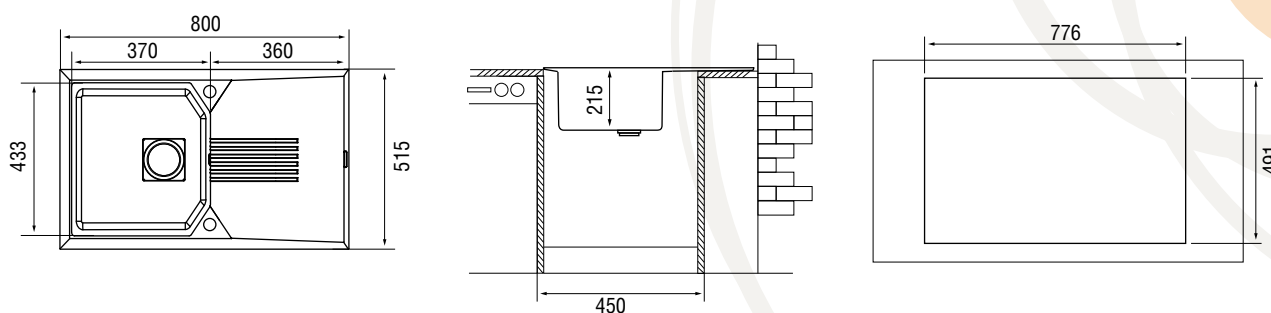

## Схема

Выполненная в минималистском дизайне с прямолинейными контурами, мойка **LIR 1080.515** станет идеальным выбором для современной кухни. Модель отличается тщательно продуманной конструкцией, гарантирующей удобство и максимально эффективное использование пространства кухни.