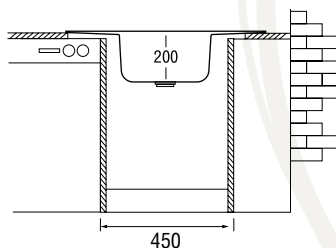

Угловая мойка **LOTUS 945.510** из нержавеющей стали с переливом в чаше встраивается как в угловую тумбу стандартных размеров, так и в прямоугольную малой ширины – 450 мм.

В зависимости от интерьера вы можете выбрать покрытие: полированную сталь либо декор «микродекор», напоминающий текстуру льна.

На мойку устанавливается смеситель и выпуск с дистанционным управлением. Из дополнительных аксессуаров вы можете приобрести разделочную доску из бамбука.

Характеристики

LONGRAN
LOTUS 945.510

Размер: 945×510 мм
Материал: пищевая нержавеющая сталь
Ширина тумбы: 450 мм
Исполнение: отверстие под смеситель справа от чаши
Угловая тумба: 900×900 мм
Глубина чаши: 200 мм
Перелив: в чаше

Стандартная комплектация:
корзинчатый выпуск 3½"
с дистанционным управлением
в комплекте с сифоном и переливом,
крепежи, уплотнительная лента

Вид поверхности

Аксессуары

Доска разделочная (наборный бамбук,
ручка – нержавеющая сталь)
GB34.42
(стр. 109)

Рекомендуемый смеситель

Impact LM1381CR (стр. 131)

Схема