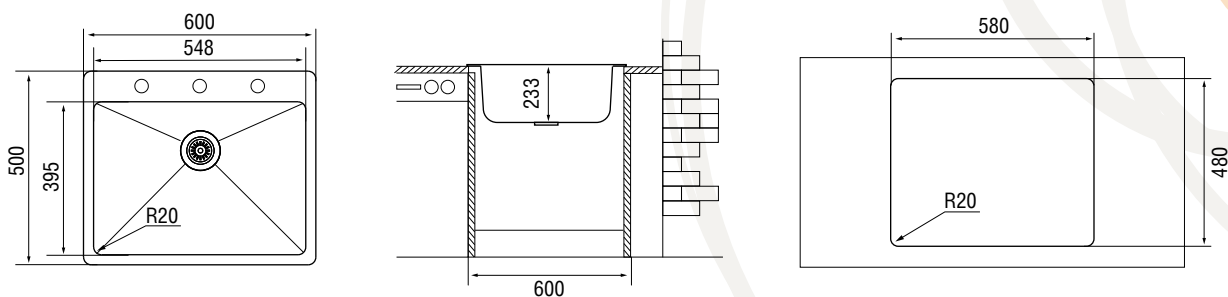

Кухонная мойка **TECHNO TER600.500** является превосходным выбором для кухни любого размера.

Она оснащена вместительной чашей глубиной 233 мм, в которой удобно мыть посуду любого размера. Диагональные линии на дне чаши улучшают слив воды.

На просторной площадке для смесителя достаточно места для установки дополнительных аксессуаров.

Модель оборудована переливом, позволяющим контролировать уровень воды в чаше.

Характеристики

LONGRAN
TECHNO 600.500

Размер: 600×500 мм
Размер чаши: 548×395 мм
Материал: нержавеющая сталь
Ширина тумбы: 600 мм
Глубина чаши: 233 мм
Перелив: в чаше

Стандартная комплектация: комплект крепежей, корзинчатый выпуск 3½" в комплекте с сифоном и переливом, уплотнительная лента

Вид поверхности

полированная сталь
TER600.500 -GT10P

Рекомендуемый смеситель

Impact LM1381 (стр. 131)

Схема