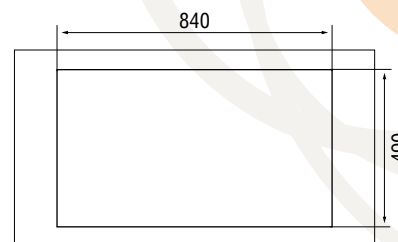

Longran Amanda

AMG 860.500 20

Гранитная кухонная мойка **AMANDA AMG 860.500 20** предлагает современный прямолинейный дизайн и две большие функциональные чаши, которые прекрасно подходят для мытья кухонной посуды большого размера.

Над чашами предусмотрена широкая площадка для смесителя и аксессуаров с тремя намеченными отверстиями, которые проделываются непосредственно перед установкой. Основная чаша оборудована переливом, который предотвращает переполнение чаши водой. В состав материала в процессе производства интегрированы элементы антибактериальной защиты Microstop, которые помогут содержать мойку в чистоте.

Характеристики

LONGRAN
AMANDA 860.500 20

Размер: 860×510 мм
Материал: гранит Lonstone®
Ширина тумбы: 900 мм
Глубина чаш: 210 мм
Перелив: в чаше

Стандартная комплектация:
комплект крепежей, двойной
корзинчатый выпуск 3 ½"
в комплекте с сифоном и
переливом, уплотнительная лента

Цвета камня/Артикул цвета

Рекомендуемый смеситель

Кран для чистой воды, дозатор

Схема