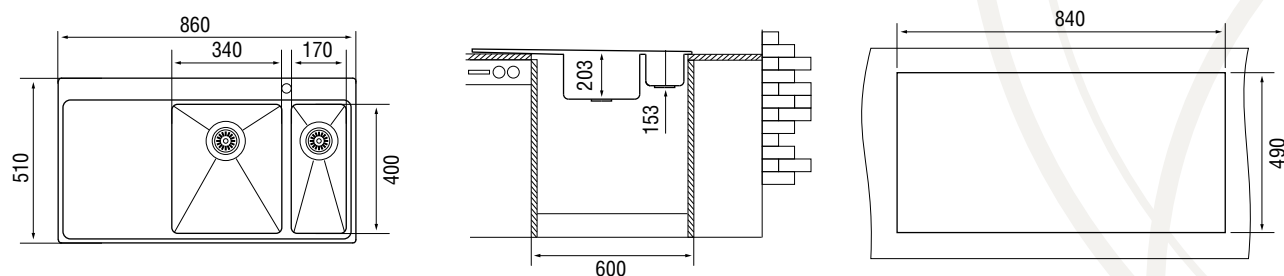

Кухонная мойка **TECHNO TEP860.510 51** отличается нестандартным расположением дополнительной чаши с краю мойки. Это более удобно и практично и обеспечивает дополнительный комфорт при работе на кухне.

Мойка доступна в двух вариантах исполнения – с расположением чаш слева или справа от крыла.

Для максимальной функциональности дополнительно можно приобрести стеклянную разделочную доску G21.40 и коландер из нержавеющей стали.

Характеристики

LONGRAN
TECHNO 860.510 51

Размер: 860×510 мм
Материал: нержавеющая сталь
Ширина тумбы: 600 мм
Глубина чаш: 203/153 мм
Расположение чаши: левая, правая
Перелив: в чаше

Стандартная комплектация:
корзинчатый выпуск 3½" в комплекте
с сифоном и переливом, крепежи,
уплотнительная лента

Вид поверхности

полированная сталь
TEP860.510 51GT10P 1R / правая
TEP860.510 51GT10P 2L / левая

Аксессуары

Доска разделочная (стекло)
G21.40
(стр. 109)

Коландер (нержавеющая сталь)
CS16.39
(стр. 109)

Рекомендуемый смеситель

Quadro LM2161 (стр. 136)

Схема