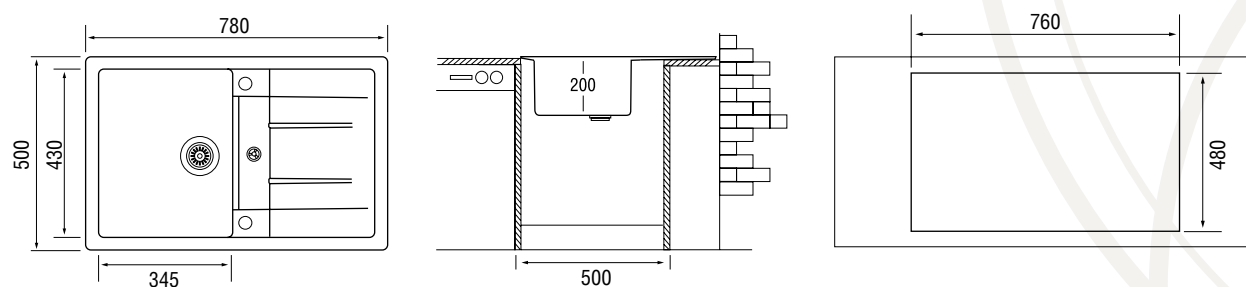

Универсальная модель – **ULTRA 780.500** с глубокой чашей и удобным крылом. При ширине рабочей поверхности 780 мм мойка может быть встроена и в узкую тумбу.

Крыло рельефное, с углублением для стока воды и переливом.

На мойку можно установить одновременно смеситель и выпуск с дистанционным управлением.

Характеристики

LONGRAN ULTRA 780.500	Размер: 780×500 мм Материал: гранит Lonstone® Ширина тумбы: 500 мм Глубина чаши: 200 мм Перелив: в крыле Стандартная комплектация: корзинчатый выпуск 3½" с дистанционным управлением в комплекте с сифоном и переливом, крепежи

Цвета камня/Артикул цвета

Аксессуары

Корзина моечная (нержавеющая сталь)
GSB32.40
(стр. 109)

Разделочная доска (наборный бамбук,
ручка – нержавеющая сталь)
GB27.46
(стр. 109)

Разделочная доска (наборный бамбук)
GBU50
(стр. 109)

Рекомендуемый смеситель

Impact G08910 (стр. 112)

Sprint Universal LM1391 (стр. 118)

Схема