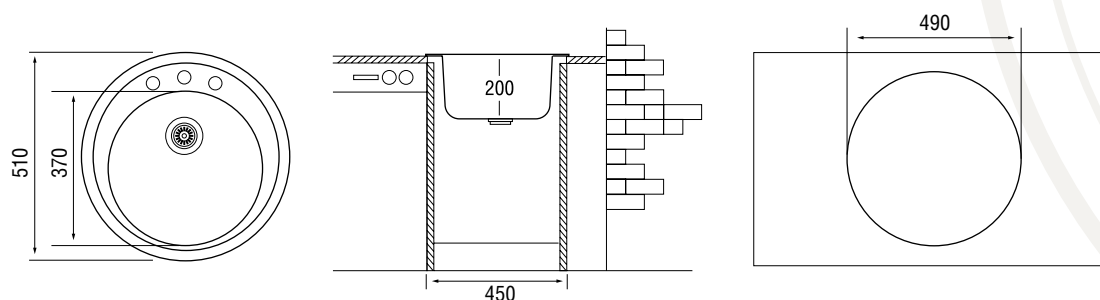

Одна из самых популярных моделей – круглая кухонная мойка **ULTRA 510** с переливом в чаше, удобной площадкой под смеситель и выпуском с дистанционным управлением.

Из дополнительных аксессуаров на мойке можно установить дозатор для моющего средства, корзину и разделочную доску из бамбука.

Характеристики

LONGRAN ULTRA 510

Размер: Ø510 мм
Материал: гранит Lonstone®
Ширина тумбы: 450 мм
Глубина чаши: 200 мм
Перелив: в чаше

Стандартная комплектация:
корзинчатый выпуск 3½" с дистанционным управлением в комплекте с сифоном и переливом, крепежи

Цвета камня/Артикул цвета

Аксессуары

Корзина круглая (нержавеющая сталь)
SB490 (стр. 109)

Разделочная доска (наборный бамбук, ручка – нержавеющая сталь)
GBR40 (стр. 109)

Рекомендуемый смеситель

Sprint Universal LM1391
(стр. 118)

Impact Granit LM2123
(стр. 115)

Кран для чистой воды, дозатор

Кран для чистой питьевой воды
Logic LC2103 (стр. 139)

Дозатор для жидкого моющего средства
Standard LD0006 (стр. 142)

Схема