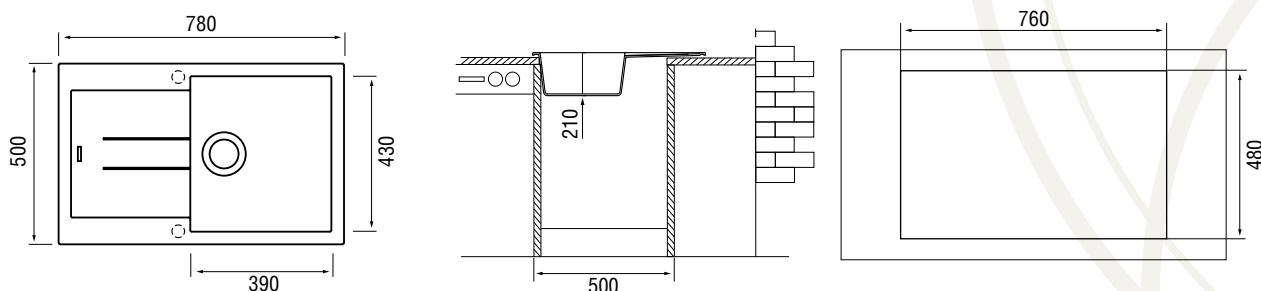

Longran Amanda

AMG 780.500

Кухонная мойка **AMANDA AMG 780.500** станет отличным выбором для любой кухни, удачно сочетая лаконичный прямолинейный дизайн, компактные размеры и функциональность. При длине мойки 780 мм она может быть встроена в тумбу шириной всего 50 см.

Дополнительное преимущество, мойка обрачиваемая, и может быть установлена как чашей влево, так и вправо. Вместительная чаша оборудована переливом и в ней удобно мыть кухонную посуду любых размеров. В состав материала в процессе производства интегрирована антибактериальная защита Microstop, которая помогает содержать мойку в чистоте.

Характеристики

LONGRAN AMANDA 780.500	Размер:	780×500 мм
	Материал:	гранит Lonstone®
	Ширина тумбы:	500 мм
	Глубина чаши:	210 мм
	Перелив:	в чаше
	Стандартная комплектация:	комплект крепежей, корзинчатый выпуск 3½" в комплекте с сифоном и переливом, уплотнительная лента

Цвета камня/Артикул цвета

Alpina/07	Colorado/08	Onyx/10
Black Matt/26	White Matt/28	Croma/49
Sabbia/58	Marone/93	

Аксессуары

Разделочная доска (наборный бамбук) **GBU50** (стр. 109)

Рекомендуемый смеситель

Impact G08900 (стр. 112)

Sprint Universal LM1391 (стр. 118)

Кран для чистой воды, дозатор

Кран для чистой питьевой воды Logic LC2103 (стр. 139)

Дозатор для жидкого моющего средства Standard LD0006 (стр. 142)

Схема