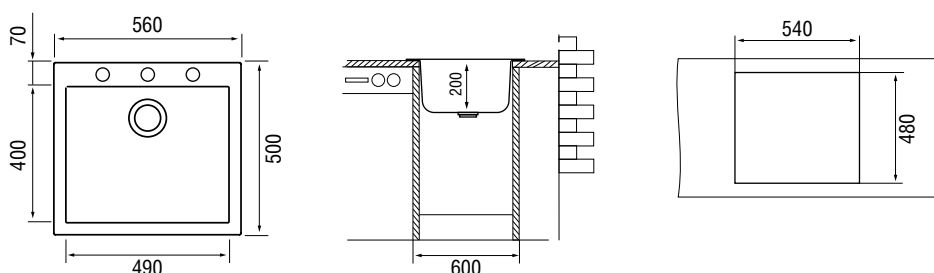

Longran Cube

CUG 560.500

Кухонная мойка **CUBE CUG 560.500** обладает вместительной и широкой чашей (580 мм), которая обеспечит максимальный комфорт даже на небольшой кухне.

Она предназначена для установки в тумбу шириной от 60 см, и ее можно комбинировать с другими моделями серии Cube (см. стр. 58).

Просторная площадка над чашей с тремя намеченными отверстиями позволяет расположить на ней смеситель и дополнительные аксессуары.

Характеристики

LONGRAN CUBE 560.500

Размер: 560×500 мм
Материал: гранит Lonstone®
Ширина тумбы: 600 мм
Глубина чаши: 200 мм
Перелив: в чаше

Стандартная комплектация: корзинчатый выпуск 3½" в комплекте с сифоном и переливом, крепежи, уплотнительная лента.

Возможна установка под столешницу. Для установки необходимо использовать комплект крепежей мойки под столешницу (приобретается отдельно).

Цвета камня/Артикул цвета

Рекомендуемый смеситель

Схема