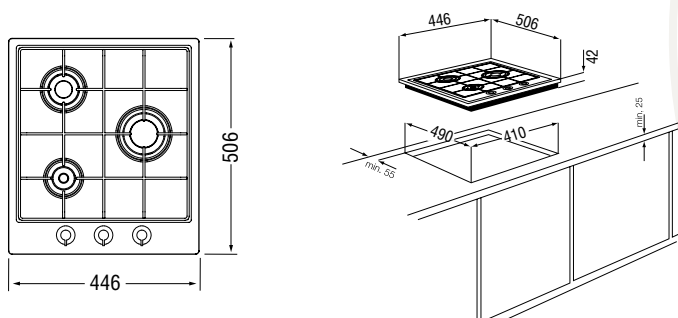

Эта компактная газовая варочная панель отлично подойдёт для современной квартиры-студии или небольшой кухни.

Обладая необходимым набором функций, она проста и удобна в управлении.

Дизайн варочной панели выполнен в едином стиле с духовыми шкафами Longran, что создает дополнительные возможности для комбинирования функциональных зон на кухне и создания полной законченной композиции.

Характеристики

В тумбу 45 см

Тип: Газовая независимая

Управление: Фронтальное, 3 поворотных переключателя

Мощность (Вт) и количество конфорок:

Большая быстрая – 3000 (× 1)

Средняя полубыстрая – 1750 (× 1)

Малая вспомогательная – 1000 (× 1)

Решетки: 1 эмалированная

Эмалированные крышки горелок

Электроподжиг: Автоматический в каждом переключателе

Система безопасности: Газ-контроль

Комплектация:

Форсунки для магистрального газа (NG): установлены

Форсунки для балонного газа (LPG): в комплекте

Комплект для монтажа (уплотнительная лента и крепления)

Артикул:

FN4510-SS

Материал варочной панели/Цвет:

Поверхность: нержавеющая сталь

Переключатели: термостойкий пластик

Решетки и крышки горелок: стальные эмалированные/черные

Производство и гарантия:

Производство: Италия

Гарантия: 1 год со дня продажи

Размеры (Ш×Г×В), мм:

Варочной панели: 446×506×42

Ниши для встраивания: 410×490

Схема