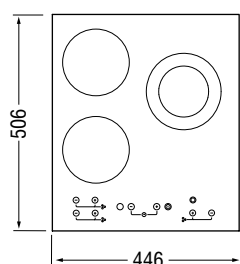

Стеклокерамическая варочная панель с поверхностью белого или черного цвета. При небольших размерах панель обладает конфоркой с зоной расширения. Для каждой конфорки предусмотрена удобная функция установки таймера, что весьма практично для современных домохозяек в условиях быстрого темпа жизни.

Варочная панель идеально сочетается с духовыми шкафами из коллекции Longran.

Характеристики

В тумбу 45 см

Тип: Электрическая независимая

Управление: Фронтальное

Сенсорные кнопки

9 уровней мощности

Размер, мощность и количество конфорок:

Левая верхняя 145 мм/1200 Вт (×1)

Левая нижняя 145 мм/1200 Вт (×1)

Правая, двойная 120–180 мм/700–1700 Вт (×1)

Максимальная мощность: 4100 Вт

Таймер: Есть, установка времени (от 1 до 99 мин.) автоматического выключения выбранной конфорки

Система защиты от детей

Автоматическое отключение при отсутствии посуды на конфорке

Индикация остаточного тепла для каждой зоны готовки

Предохранительный выключатель зон готовки

Напряжение/частота: ~220–230V/50–60 Hz

Артикул:

FN4550-BL

FN4550-WH

Материал варочной панели/Цвет:

Стеклокерамика белого/черного цвета

Производство и гарантия:

Производство: Италия

Гарантия: 1 год со дня продажи

Размеры (Ш×Г×В), мм:

Варочной поверхности: 446×506×42

Ниши для встраивания: 410×490

Комплектация:

Комплект для монтажа (уплотнительная лента и крепления)

Схема