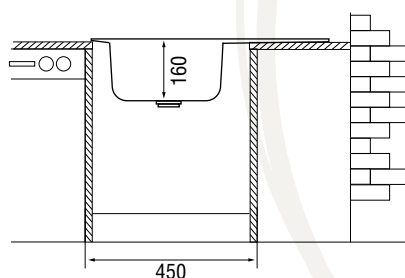

Овальная кухонная мойка **BSC 800.480** с круглой чашей и рельефным крылом в виде каскадов сочетает в себе изящный дизайн и прекрасное исполнение. Для ее установки необходима тумба шириной всего 45 см.

Мойка – оборачиваемая, и по обе стороны от чаши предусмотрены площадки под смеситель. Идеально гладкая керамическая поверхность придает мойке элегантный внешний вид.

Характеристики

LONGRAN
BRISTOL 800.480

Размер: 800×480 мм
Материал: Ceramic
Ширина тумбы: 450 мм
Глубина чаши: 160 мм
Расположение чаши: оборачиваемая
Перелив: в чаше

Стандартная комплектация:
корзинчатый выпуск 3½", перелив

Цвет/Артикул цвета

Аксессуары

Коландер (нержавеющая сталь)
ВК0638 (стр. 109)

Доска разделочная (дерево)
СВ0110 (стр. 109)

Рекомендуемый смеситель

Arte G13925 (стр. 126)

Arte LM2201 (стр. 119)

Схема