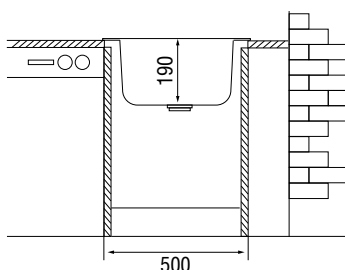

Кухонную мойку из нержавеющей стали **ECLIPSE EL 510** отличает современный лаконичный дизайн и вместительная круглая чаша (глубина 201 мм), в которой удобно мыть посуду любого размера.

Мойка является одним из лучших вариантов для малогабаритных кухонь, так как занимает мало места. Для ее установки требуется кухонная тумба шириной всего 50 см. На мойке также предусмотрена площадка для смесителя. Чаша оборудована переливом, который предотвращает переполнение ее водой.

Модель предлагается с двумя видами поверхности – полированная и микродекор.

Характеристики

LONGRAN ECLIPSE 510

Размер: $\varnothing 510$ мм
Материал: нержавеющая сталь
Ширина тумбы: 500 мм
Глубина чаши: 190 мм
Перелив: в чаше

Стандартная комплектация: корзинчатый выпуск $3\frac{1}{2}$ " в комплекте с сифоном и переливом, крепежи, уплотнительная лента

Вид поверхности

полированная сталь
ELP510-GT8P

сталь «микродекор»
ELL510-GT8P

Рекомендуемый смеситель

Sprint Universal G65000 (стр. 125)

Схема