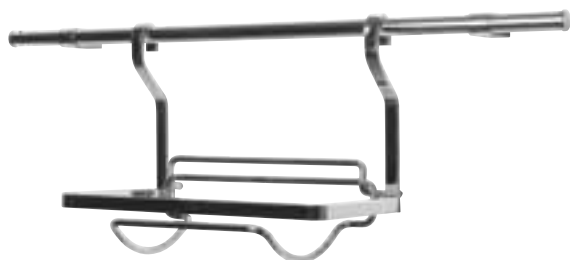

Europa

Описание

Базовая структура 18 + валикодержатель
Ш280 × Г150 × В180

Артикул

КІТ3001СR – хром
КІТ3001ОА – античная латунь