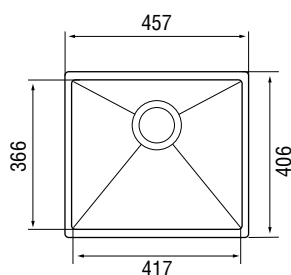

Компактная кухонная мойка-чаша **GEOS GES 457.406** с элегантным минималистским дизайном будет отличным выбором для небольшой кухни в любом стиле. Она предназначена для установки под столешницу и будет хорошо смотреться в сочетании со столешницами из искусственного камня. Мойка имеет вместительную и глубокую чашу с переливом, в которой удобно мыть кухонную посуду и выполнять другую работу.

Смеситель устанавливается непосредственно на столешницу.

Характеристики

LONGRAN GEOS 457.406

Размер: 457×406 мм
Материал: гранит Lonstone®
Ширина тумбы: 500 мм
Глубина чаши: 203 мм
Перелив: в чаше

Стандартная комплектация:
корзинчатый выпуск 3½" в комплекте с сифоном и переливом, комплект крепежей для монтажа под столешницу

Цвета камня/Артикул цвета

Рекомендуемый смеситель

Impact G08900 (стр. 112)

Схема