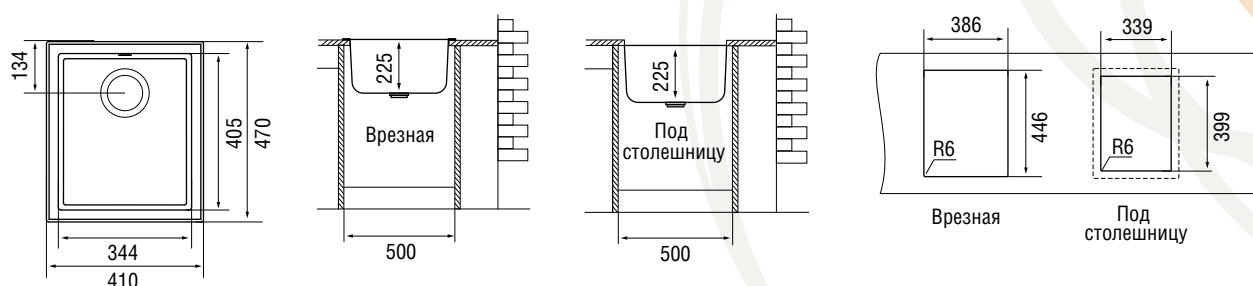

Керамическая кухонная мойка **BRC 410.470** обладает прямым дизайном и станет стильным украшением современной кухни. Она подойдет к любому интерьеру.

Мойка может быть установлена двумя способами: сверху, как врезная, или под столешницу. Ее можно также установить в комбинации с дополнительной чашей BRC 230.470.

Характеристики

LONGRAN
BRADFORD 410.470

Размер: 410×470 мм
Размер чаши: 344×405 мм
Материал: Ceramic
Ширина тумбы: 500 мм
Глубина чаши: 225 мм
Перелив: в чаше

Стандартная комплектация:
корзинчатый выпуск 3½", перелив.

Возможна установка под столешницу. Для установки необходимо использовать комплект крепежей мойки под столешницу (приобретается отдельно).

Цвет/Артикул цвета

Рекомендуемый смеситель

AG G61101 (стр. 120)

Схема