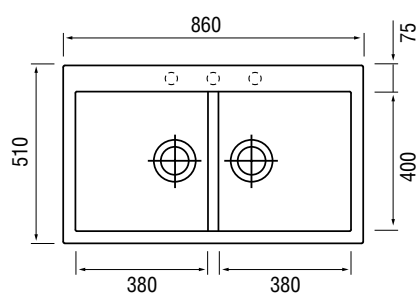

Longran Amanda

AMG 860.500 20

Гранитная кухонная мойка **AMANDA AMG 860.500 20** предлагает современный прямолинейный дизайн и две большие функциональные чаши, которые прекрасно подходят для мытья кухонной посуды большого размера.

Над чашами предусмотрена широкая площадка для смесителя и аксессуаров с тремя намеченными отверстиями, которые проделываются непосредственно перед установкой. Основная чаша оборудована переливом, который предотвращает переполнение чаши водой. В состав материала в процессе производства интегрированы элементы антибактериальной защиты Microstop, которые помогут содержать мойку в чистоте.

Характеристики

LONGRAN
AMANDA 860.500 20

Размер: 860×510 мм
Материал: гранит Lonstone®
Ширина тумбы: 900 мм
Глубина чаш: 210 мм
Перелив: в чаше

Стандартная комплектация:
комплект крепежей, двойной
корзинчатый выпуск 3 ½"
в комплекте с сифоном и
переливом, уплотнительная лента

Цвета камня/Артикул цвета

Рекомендуемый смеситель

Кран для чистой воды, дозатор

Схема