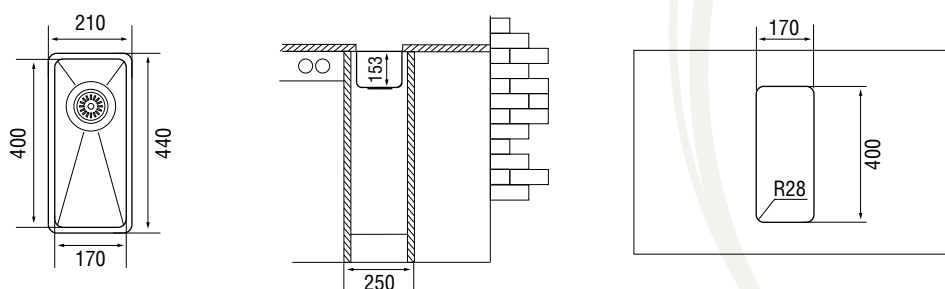

Мойка **TECHNO TER 170.400** из нержавеющей стали предназначена для монтажа под столешницу в качестве дополнительной чаши.

Она может быть установлена в комбинации с другими моделями серии **TECHNO** (TER 340.450, TER 400.450). С их помощью можно создать любую комбинацию в зависимости от размеров тумбы, рабочего места на столешнице и замысла дизайнера.

Характеристики

LONGRAN
TECHNO 170.400

Размер: 210×440 мм
Размер чаши: 170×400 мм
Материал: нержавеющая сталь
Ширина тумбы: 250 мм
Глубина чаши: 153 мм
Перелив: без перелива

Стандартная комплектация:
комплект крепежей

Вид поверхности

полированная сталь
TER170.400-G-10P

Схема