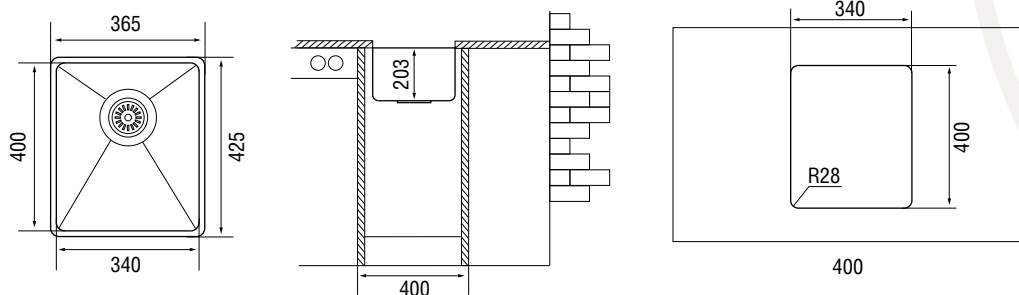

Мойка **TECHNO TER 340.400** из нержавеющей стали предназначена для монтажа под столешницу в качестве основной чаши.

Она может быть установлена в комбинации другими моделями серии **TECHNO** (TER 170.400, TER 400.450), выполненными в едином современном стиле. Чаша мойки оборудована переливом и в ней достаточно места для мытья любого количества посуды.

Характеристики

LONGRAN
TECHNO 340.400

Размер: 365×425 мм
Размер чаши: 340×400 мм
Материал: нержавеющая сталь
Ширина тумбы: 400 мм
Глубина чаши: 203 мм
Перелив: в чаше

Стандартная комплектация: комплект крепежей, корзинчатый выпуск 3½" в комплекте с сифоном и переливом

Вид поверхности

полированная сталь
TER340.400 -GT10P

Рекомендуемый смеситель

Sprint Universal G65000 (стр. 125)

Схема