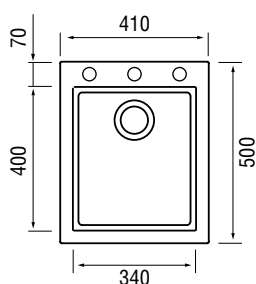

Longran Cube

CUG 410.500

Современная гранитная мойка **CUBE CUG 410.500** позволяет организовать удобное и функциональное рабочее пространство на маленькой кухне. Она предназначена для установки в узкую тумбу от 45 см. Ее можно комбинировать с другими моделями серии Cube (см. стр. 58).

Вместительная чаша с переливом обеспечивает максимальный комфорт для мытья посуды любого размера. На площадке для смесителя над чашей намечены дополнительные отверстия для аксессуаров. Антибактериальная защита Microstop, интегрированная в состав материала в процессе производства, помогает содержать мойку в чистоте.

Характеристики

LONGRAN CUBE 410.500

Размер: 410×500 мм
Материал: гранит Lonstone®
Ширина тумбы: 450 мм
Глубина чаши: 200 мм
Перелив: в чаше

Стандартная комплектация: корзинчатый выпуск 3½" в комплекте с сифоном и переливом, крепежи, уплотнительная лента.

Возможна установка под столешницу. Для установки необходимо использовать комплект крепежей мойки под столешницу (приобретается отдельно).

Цвета камня/Артикул цвета

Рекомендуемый смеситель

Схема