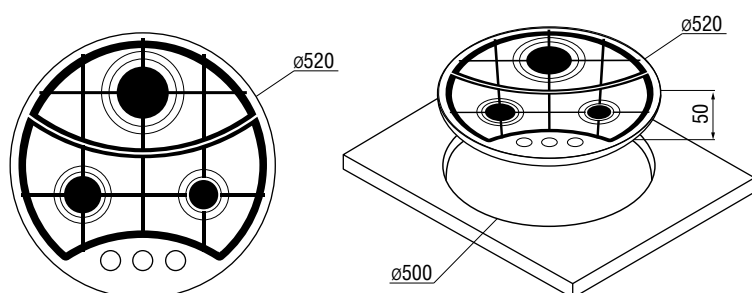

Круглая варочная панель из нержавеющей стали и чугунными решетками оригинальной формы будет стильно смотреться в любом интерьере.

Модель оснащена тремя конфорками различной мощности и простыми элементами управления. Варочная панель FH5030 – настоящее украшение современной кухни.

Характеристики

В тумбу 60 см

Тип: Газовая независимая

Управление: фронтальное, 3 поворотных переключателя

Мощность (Вт) и количество конфорок:

Большая быстрая – 2850 (× 1)

Средняя полубыстрая – 1650 (× 1)

Малая вспомогательная – 900 (× 1)

Решетки: 2 чугунные отдельные

Чугунные крышки горелок

Электроподжиг: Автоматический в каждом переключателе

Система безопасности: Газ-контроль

Комплектация:

Форсунки для магистрального газа (NG) установлены

Форсунки для баллонного газа (LPG) в комплекте

Комплект для монтажа (уплотнительная лента и крепления)

Артикул:

FH5030-SS

Материал варочной панели/Цвет:

Поверхность: нержавеющая сталь

Переключатели: термостойкий пластик /
нержавеющая сталь

Решетки и крышки горелок: чугунные/черные

Производство и гарантия:

Производство: Италия

Гарантия: 1 год со дня продажи

Размеры (Д×В), мм:

Панели: Ø520×50

Ниши для встраивания: Ø500

Схема