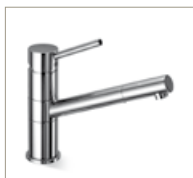

Рекомендуемый смеситель