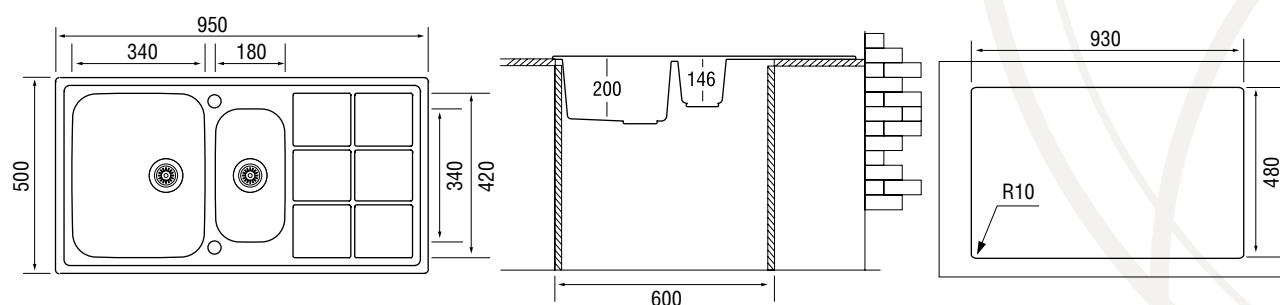

Кухонная мойка из нержавеющей стали **LOTUS 950.500 15** с двумя объемными чашами и широким крылом понравится большим семьям, где много готовят.

Основная чаша мойки – широкая и глубокая. Малая чаша может быть оборудована коландером. Практичное крыло представляет собой дополнительную рабочую поверхность, на которой можно сушить посуду, размораживать продукты и т.д.

На мойку устанавливается смеситель и выпуск с дистанционным управлением, дополнительно – дозатор для моющего средства.

Характеристики

LONGRAN LOTUS 950.500 15	Размер:	950×500 мм
	Материал:	пищевая нержавеющая сталь
	Ширина тумбы:	600 мм
	Исполнение:	оборачиваемая
	Глубина чаш:	200/146 мм
	Перелив:	в чаше
Стандартная комплектация: корзинчатый выпуск 3½" с дистанционным управлением в комплекте с сифоном и переливом, крепежи, уплотнительная лента		

Вид поверхности

Аксессуары

Коландер – нержавеющая сталь
CS18.34
(стр. 109)

Доска разделочная (наборный бамбук, ручка – нержавеющая сталь)
GB34.42
(стр. 109)

Разделочная доска (наборный бамбук)
GBU50
(стр. 109)

Рекомендуемый смеситель

Impact 08920 (стр. 130)

Схема