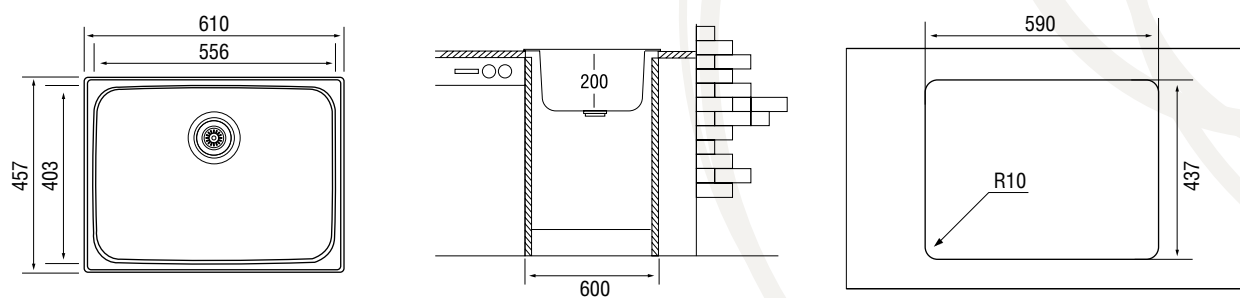

Longran Jumbo

JM 610.457

Кухонная мойка из нержавеющей стали **JUMBO 610.457** отличается увеличенными размерами чаши с большим радиусом закругления углов. Она идеально впишется в интерьер кухни в классическом стиле. Во вместительной и глубокой чаше, оборудованной переливом, будет удобно мыть посуду. Смеситель устанавливается непосредственно на столешницу.

Характеристики

LONGRAN
JUMBO 610.457

Размер: 610×457 мм
Материал: пищевая
                  нержавеющая сталь
Ширина тумбы: 600 мм
Глубина чаши: 200 мм
Перелив: в чаше

Стандартная комплектация: комплект крепежей, корзинчатый выпуск 3 1/2" в комплекте с сифоном и переливом, уплотнительная лента

Вид поверхности

полированная сталь
JMP610.457-GT8P

сталь «микродекор»
JML610.457-GT8P

Рекомендуемый смеситель

AG G60919 (стр. 121)

Схема