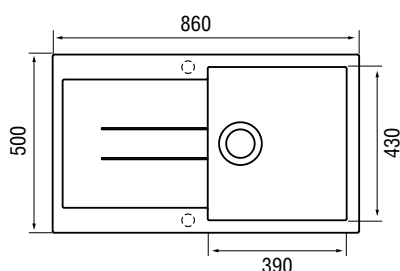

Longran Amanda

AMG 860.500

Кухонная мойка **AMANDA AMG 860.500**, имея внешние размеры 860×500 мм, может быть установлена в кухонную тумбу шириной 50 см.

Мойка имеет глубокую (210 мм) и вместительную чашу, которая удобна для мытья громоздкой посуды. Широкое крыло мойки служит дополнительной рабочей поверхностью. В мойке предусмотрен перелив, который предотвращает переполнение чаши водой.

Характеристики

LONGRAN
AMANDA 860.500

Размер: 860×500 мм
Материал: гранит Lonstone®
Ширина тумбы: 500 мм
Глубина чаши: 210 мм
Перелив: в чаше

Стандартная комплектация:
комплект крепежей, корзинчатый выпуск 3½" в комплекте с сифоном и переливом, уплотнительная лента

Цвета камня/Артикул цвета

Аксессуары

Разделочная доска (наборный бамбук) **GBU50** (стр. 109)

Рекомендуемый смеситель

Кран для чистой воды, дозатор

Схема