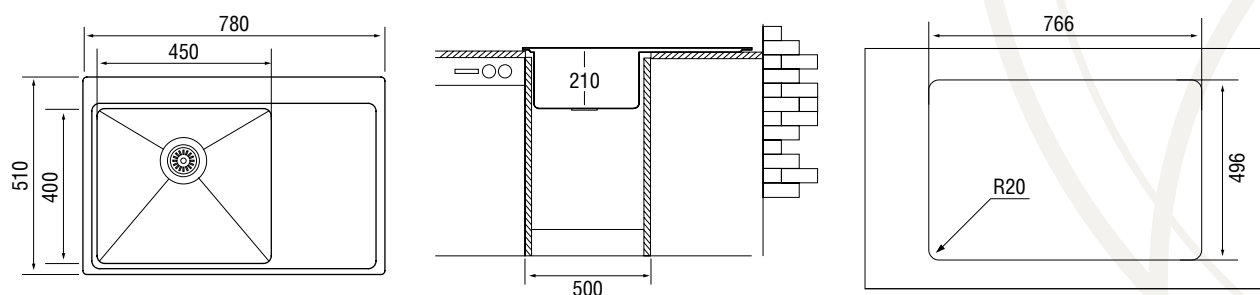

Кухонная мойка **TEP 780.510.60** станет отличным выбором для современной кухни. Она имеет очень широкую (450 мм) и глубокую (210 мм) чашу и небольшое практичное крыло. При этом мойка может быть установлена в тумбу шириной всего 50 см.

В чаше предусмотрен перелив, который предотвращает переполнение ее водой. Площадка под смеситель позволяет расположить на ней дополнительные аксессуары. Мойка доступна в двух вариантах исполнения – с расположением чаши слева или справа от крыла, что создает дополнительные преимущества при установке.

Характеристики

LONGRAN
TECHNO 780.510.60

Размер: 780×510 мм
Материал: нержавеющая сталь
Ширина тумбы: 500 мм
Глубина чаши: 210 мм
Расположение чаши: левая, правая
Перелив: в чаше

Стандартная комплектация: комплект крепежей, корзинчатый выпуск 3 ½" в комплекте с сифоном и переливом, уплотнительная лента

Вид поверхности

полированная сталь
TEP780.510.60 OR GT10P 1R / правая
TEP780.510.60 OR GT10P 2L / левая

Рекомендуемый смеситель

Impact LM2123 (стр. 132)

Схема