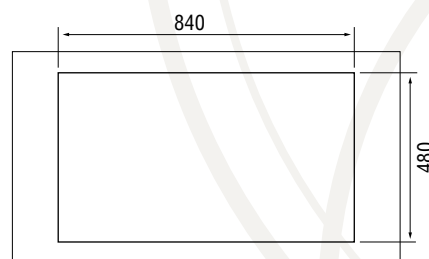

Longran Amanda

AMG 860.500

Кухонная мойка **AMANDA AMG 860.500**, имея внешние размеры 860×500 мм, может быть установлена в кухонную тумбу шириной 50 см.

Мойка имеет глубокую (210 мм) и вместительную чашу, которая удобна для мытья громоздкой посуды. Широкое крыло мойки служит дополнительной рабочей поверхностью. В мойке предусмотрен перелив, который предотвращает переполнение чаши водой.

Характеристики

LONGRAN
AMANDA 860.500

Размер: 860×500 мм
Материал: гранит Lonstone®
Ширина тумбы: 500 мм
Глубина чаши: 210 мм
Перелив: в чаше

Стандартная комплектация:
комплект крепежей, корзинчатый выпуск 3½" в комплекте с сифоном и переливом, уплотнительная лента

Цвета камня/Артикул цвета

Аксессуары

Разделочная доска (наборный бамбук) **GBU50** (стр. 109)

Рекомендуемый смеситель

Кран для чистой воды, дозатор

Схема