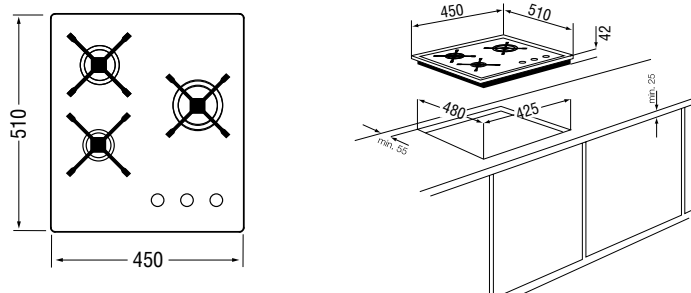

Газовая варочная панель с поверхностью из закаленного стекла толщиной 8 мм.

Удобное расположение конфорок и функциональные возможности варочной панели превращают процесс приготовления пищи в легкое и всегда приятное занятие.

А лаконичный стильный дизайн идеально соответствует строгому силуэту духовых шкафов Longran.

Характеристики

В тумбу 45 см

Тип: Газовая независимая

Управление: Фронтальное, 3 поворотных переключателя

Мощность (Вт) и количество конфорок:

Большая быстрая – 3000 (×1)

Средняя полубыстрая – 1750 (×1)

Малая вспомогательная – 1000 (×1)

Решетки: 3 чугунные отдельные

Чугунные крышки горелок

Электроподжиг: Автоматический в каждом переключателе

Система безопасности: Газ-контроль

Комплектация:

Форсунки для магистрального газа (NG): установлены

Форсунки для балонного газа (LPG): в комплекте

Комплект для монтажа (уплотнительная лента и крепления)

Артикул:

FN4540-BL

FN4540-WH

Материал варочной панели/Цвет:

Поверхность: закаленное стекло/черное (белое)

Переключатели: термостойкий пластик/
нержавеющая сталь

Решетки и крышки горелок: чугунные/черные

Производство и гарантия:

Производство: Италия

Гарантия: 1 год со дня продажи

Размеры (Ш×Г×В), мм:

Варочной панели: 450×510×42

Ниши для встраивания: 425×480

Схема