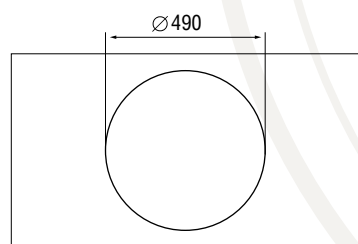

Кухонную мойку из нержавеющей стали **ECLIPSE EL 510** отличает современный лаконичный дизайн и вместительная круглая чаша (глубина 201 мм), в которой удобно мыть посуду любого размера.

Мойка является одним из лучших вариантов для малогабаритных кухонь, так как занимает мало места. Для ее установки требуется кухонная тумба шириной всего 50 см. На мойке также предусмотрена площадка для смесителя. Чаша оборудована переливом, который предотвращает переполнение ее водой.

Модель предлагается с двумя видами поверхности – полированная и микродекор.

Характеристики

LONGRAN ECLIPSE 510

Размер: $\varnothing 510$ мм
Материал: нержавеющая сталь
Ширина тумбы: 500 мм
Глубина чаши: 190 мм
Перелив: в чаше

Стандартная комплектация: корзинчатый выпуск $3\frac{1}{2}$ " в комплекте с сифоном и переливом, крепежи, уплотнительная лента

Вид поверхности

полированная сталь
ELP510-GT8P

сталь «микродекор»
ELL510-GT8P

Рекомендуемый смеситель

Sprint Universal G65000 (стр. 125)

Схема