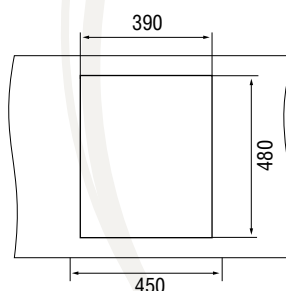

Longran Cube

CUG 410.500

Современная гранитная мойка **CUBE CUG 410.500** позволяет организовать удобное и функциональное рабочее пространство на маленькой кухне. Она предназначена для установки в узкую тумбу от 45 см. Ее можно комбинировать с другими моделями серии Cube (см. стр. 58).

Вместительная чаша с переливом обеспечивает максимальный комфорт для мытья посуды любого размера. На площадке для смесителя над чашей намечены дополнительные отверстия для аксессуаров. Антибактериальная защита Microstop, интегрированная в состав материала в процессе производства, помогает содержать мойку в чистоте.

Характеристики

LONGRAN CUBE 410.500

Размер: 410×500 мм
Материал: гранит Lonstone®
Ширина тумбы: 450 мм
Глубина чаши: 200 мм
Перелив: в чаше

Стандартная комплектация: корзинчатый выпуск 3½" в комплекте с сифоном и переливом, крепежи, уплотнительная лента.

Возможна установка под столешницу. Для установки необходимо использовать комплект крепежей мойки под столешницу (приобретается отдельно).

Цвета камня/Артикул цвета

Рекомендуемый смеситель

Схема