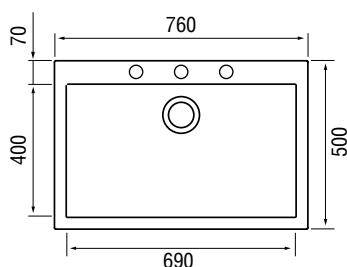

Longran Cube

CUG 760.500

Гранитная мойка **CUG 760.500** понравится любителям больших чаш. Эта модель оснащена очень широкой (690 мм) чашей с переливом в которой можно мыть посуду любых размеров. Она предназначена для установки в тумбу шириной от 80 см, и ее можно комбинировать с другими моделями серии Cube (см. стр. 58).

Просторная площадка над чашей с тремя намеченными отверстиями позволяет установить на мойку смеситель и дополнительные аксессуары.

Характеристики

LONGRAN CUBE 760.500

Размер: 760×500 мм
Материал: гранит Lonstone®
Ширина тумбы: 800 мм
Глубина чаши: 200 мм
Перелив: в чаше

Стандартная комплектация: корзинчатый выпуск 3½" в комплекте с сифоном и переливом, крепежи, уплотнительная лента.

Возможна установка под столешницу. Для установки необходимо использовать комплект крепежей мойки под столешницу (приобретается отдельно).

Цвета камня/Артикул цвета

Рекомендуемый смеситель

Кран для чистой воды, дозатор

Схема