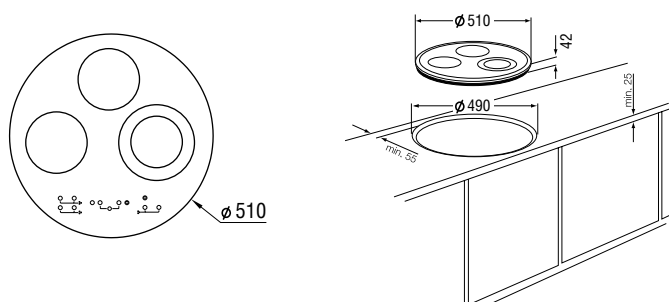

Варочная панель универсальной круглой формы стильно смотрится в любом интерьере. Благодаря удобному расположению конфорок, сенсорному управлению с возможностью установки таймера, индикаторам остаточного тепла и другим удобным функциям, процесс приготовления пищи станет для Вас настоящим удовольствием.

Варочная панель идеально сочетается с духовыми шкафами из коллекции Longran.

Характеристики

В тумбу 50 см

Тип: Электрическая независимая

Управление: Фронтальное

Сенсорные кнопки

9 уровней мощности

Размер, мощность и количество конфорок:

Левая верхняя 145 мм/1200 Вт (× 1)

Левая нижняя 145 мм/1200 Вт (× 1)

Правая, двойная 120–180 мм/700–1700 Вт (× 1)

Максимальная мощность: 4100 Вт

Таймер: Есть, установка времени (от 1 до 99 мин.) автоматического выключения выбранной конфорки

Система защиты от детей

Автоматическое отключение при отсутствии посуды на конфорке

Индикация остаточного тепла для каждой зоны готовки

Предохранительный выключатель зон готовки

Напряжение/частота: ~220–230V/50–60 Hz

Артикул:

FH5010-BL

FH5010-WH

Материал варочной панели/Цвет:

Стеклокерамика белого/черного цвета

Производство и гарантия:

Производство: Италия

Гарантия: 1 год со дня продажи

Размеры (Ш×Г×В), мм:

Варочной поверхности: Ø510×42

Ниши для встраивания: Ø490

Комплектация:

Комплект для монтажа (уплотнительная лента и крепления)

Схема