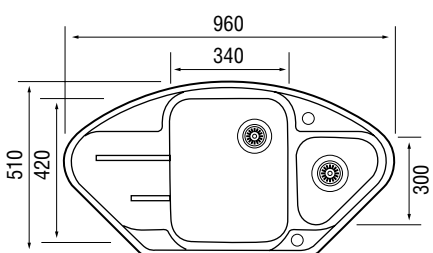

### Схема

Longran Ultra

Одна из самых популярных моделей – круглая кухонная мойка **ULTRA 510** с переливом в чаше, удобной площадкой под смеситель и выпуском с дистанционным управлением.

Из дополнительных аксессуаров на мойке можно установить дозатор для моющего средства, корзину и разделочную доску из бамбука.