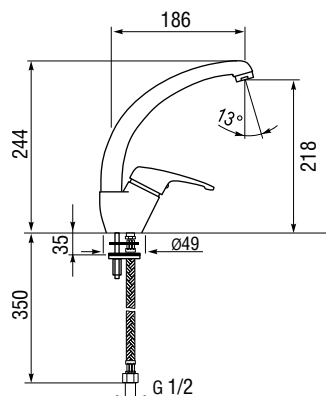

G08910

Классический кухонный однорычажный смеситель с высоким поворотным изливом и покрытием под гранит в цветах Lonstone. Производство Италия.

Артикул

G 08910 + Артикул цвета

Схема