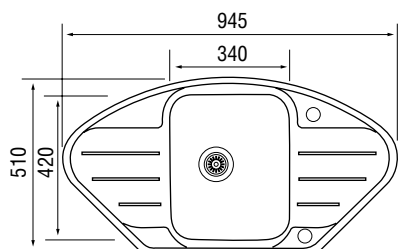

Угловая мойка **LOTUS 945.510** из нержавеющей стали с переливом в чаше встраивается как в угловую тумбу стандартных размеров, так и в прямоугольную малой ширины – 450 мм.

В зависимости от интерьера вы можете выбрать покрытие: полированную сталь либо декор «микродекор», напоминающий текстуру льна.

На мойку устанавливается смеситель и выпуск с дистанционным управлением. Из дополнительных аксессуаров вы можете приобрести разделочную доску из бамбука.

Характеристики

LONGRAN
LOTUS 945.510

Размер: 945×510 мм
Материал: пищевая нержавеющая сталь
Ширина тумбы: 450 мм
Исполнение: отверстие под смеситель справа от чаши
Угловая тумба: 900×900 мм
Глубина чаши: 200 мм
Перелив: в чаше

Стандартная комплектация:
корзинчатый выпуск 3½"
с дистанционным управлением
в комплекте с сифоном и переливом,
крепежи, уплотнительная лента

Вид поверхности

Аксессуары

Доска разделочная (наборный бамбук,
ручка – нержавеющая сталь)
GB34.42
(стр. 109)

Рекомендуемый смеситель

Impact LM1381CR (стр. 131)

Схема