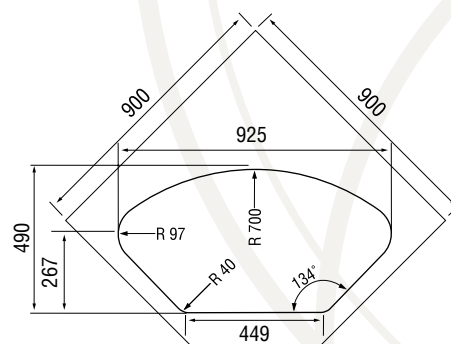

Кухонная мойка **LOTUS 945.510 15** из нержавеющей стали с дополнительной малой чашей треугольной формы. Может быть встроена как в угловую тумбу, так и в прямоугольную стандартных размеров.

В зависимости от интерьера вы можете выбрать покрытие: полированную сталь либо декор «микродекор», напоминающий текстуру льна.

На мойку устанавливается смеситель, выпуск с дистанционным управлением. Из дополнительных аксессуаров вы можете приобрести разделочную доску из бамбука – для основной чаши. Пластиковый коландер для малой чаши уже входит в комплект.

Характеристики

LONGRAN LOTUS 945.510 15	Размер:	945×510 мм
	Материал:	пищевая нержавеющая сталь
	Ширина тумбы:	800 мм
	Исполнение:	отверстие под смеситель справа от чаши
	Угловая тумба:	900×900 мм
	Глубина чаш:	200/130 мм
	Перелив:	в чаше
	Стандартная комплектация:	корзинчатый выпуск 3½" с дистанционным управлением в комплекте с сифоном и переливом, крепежи, уплотнительная лента, коландер

Вид поверхности

Аксессуары

Коландер пластиковый
(в комплекте с мойкой)
C23.25
(стр. 109)

Доска разделочная (наборный бамбук,
ручка – нержавеющая сталь)
GB34.42
(стр. 109)

Рекомендуемый смеситель

Impact 08920 (стр. 130)

Схема