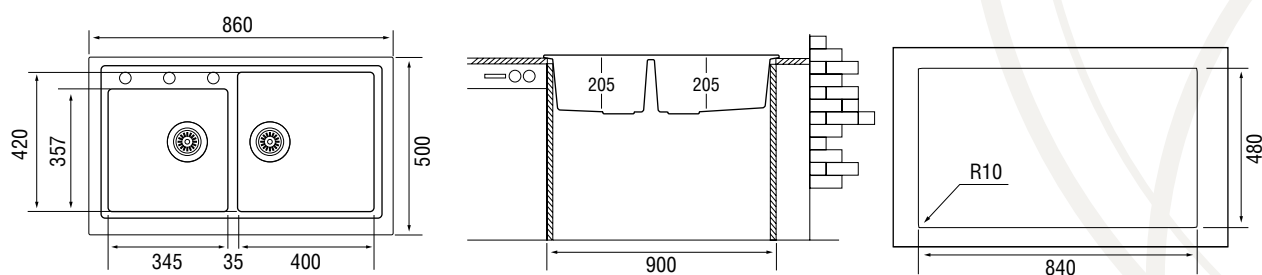

Мойка **CLASSIC CLS 860.500 20** станет прекрасным решением для организации на кухне удобного и многофункционального рабочего места. Данная модель имеет большую основную чашу шириной 400 мм и просторную дополнительную чашу шириной 345 мм.

На площадке для смесителя намечены дополнительные отверстия для аксессуаров.

Мойка комплектуется выпуском с дистанционным управлением.

Характеристики

LONGRAN
CLASSIC 860.500 20

Размер: 860×500 мм
Материал: гранит Lonstone®
Ширина тумбы: 900 мм
Глубина чаш: 205 мм
Перелив: в чаше

Стандартная комплектация:
корзинчатый выпуск 3 1/2" с дистанционным управлением в комплекте с сифоном и переливом, крепежи

Цвета камня/Артикул цвета

Аксессуары

Корзина моечная (хром)
GSB32.40 (стр. 109)

Разделочная доска (наборный бамбук) **GBU50** (стр. 109)

Рекомендуемый смеситель

Кран для чистой воды, дозатор

Impact G08940 (стр. 114)

Sprint Universal LM1391
(стр. 118)

Кран для чистой
питьевой воды
Logic LC2103 (стр. 139)

Дозатор для жидкого
моющего средства
Standard LD0006 (стр. 142)

Схема