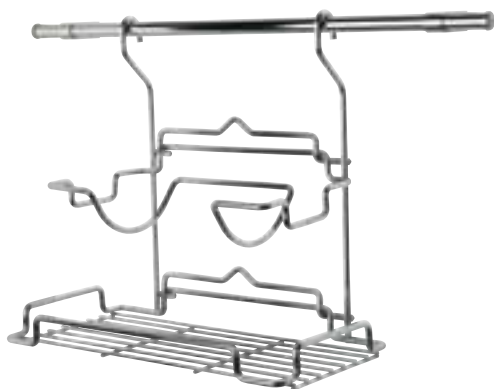

Описание

Базовая структура 34 + валикодержатель +
полка 33
Ш335 × Г150 × В340

Артикул

KIT2006CR – хром
KIT2006OA – античная латунь