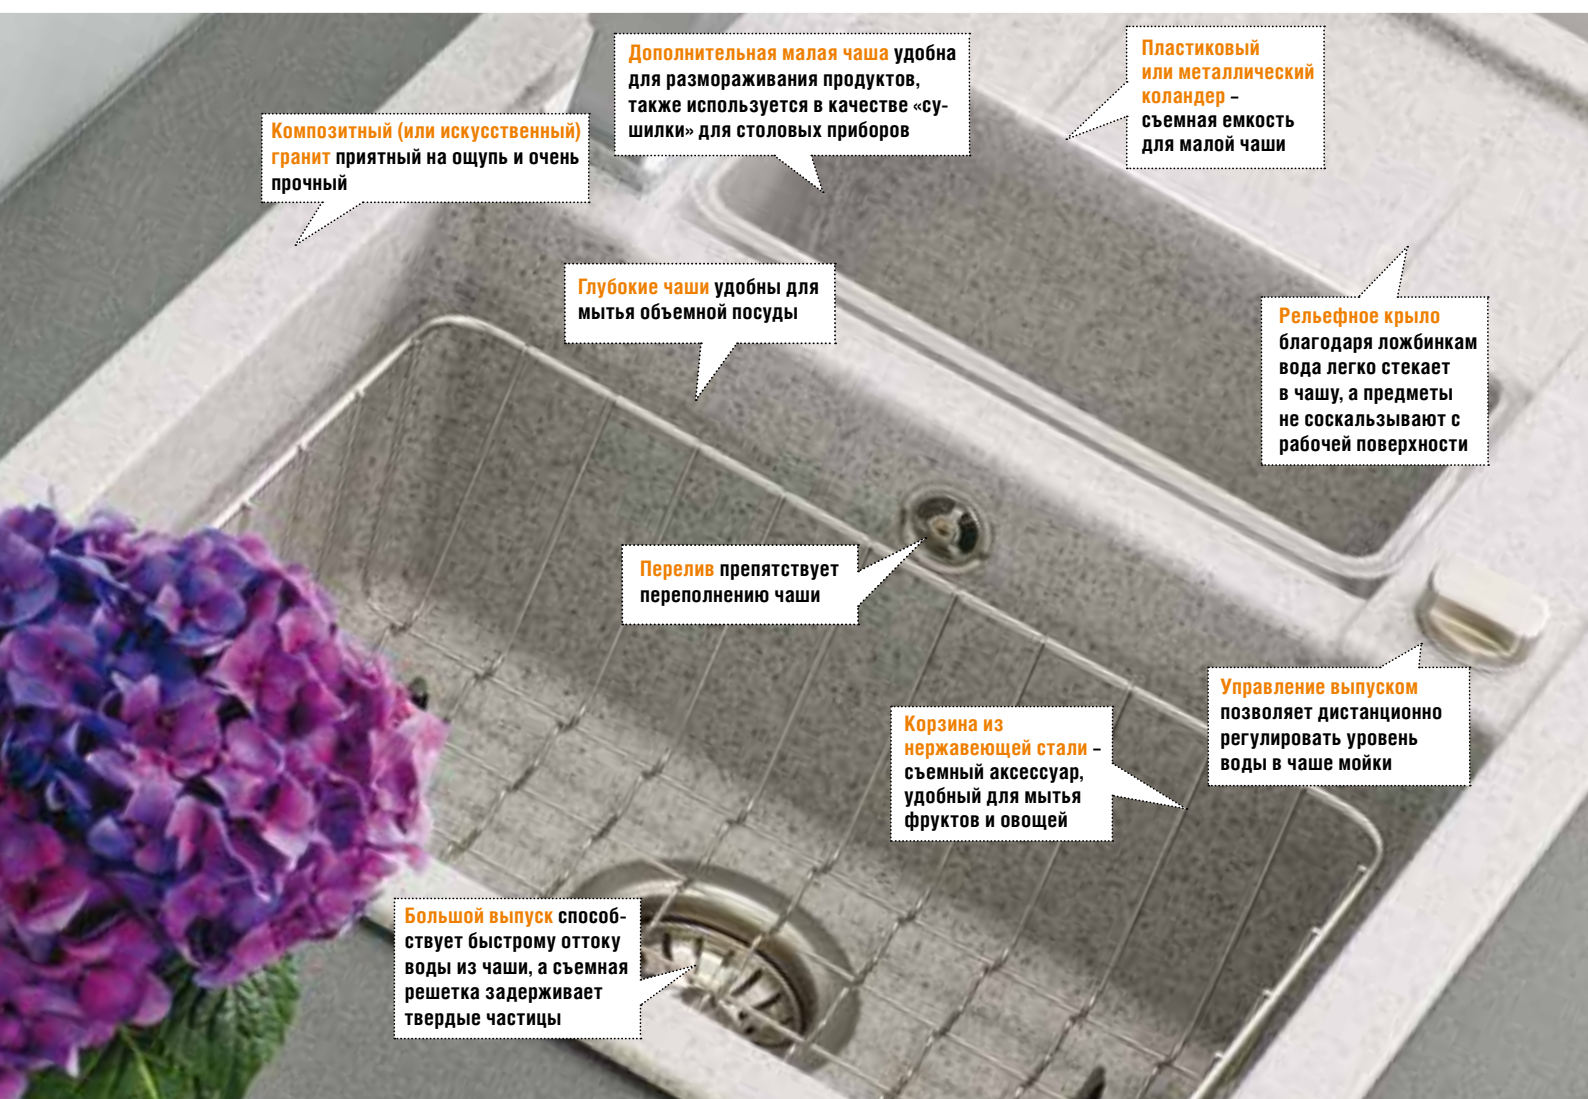

Longran

Постоянный поиск инноваций и ярких креативных решений для кухни привел к созданию коллекции моек Longran. В нее входят изделия, которые сочетают в себе привлекательный дизайн, высочайшие эксплуатационные характеристики и функциональность.

22 цвета, 4 вида материалов, 9 типов поверхностей, 57 вариантов дизайна моек, в том числе призовые работы на ведущих международных конкурсах – все это объединено в коллекцию кухонных моек Longran.

Новый взгляд на функциональность

Функциональность изделий Longran – это не только практичность и грамотный подбор деталей, но и гарантия качества материалов. Для производства кухонных моек мы используем высококачественную нержавеющую сталь, экологически чистые композитные материалы Lonstone и Rock, керамику. Эти материалы очень прочные и износостойкие, к тому же за ними легко ухаживать. Вы сможете без труда оборудовать на кухне удобное и уютное рабочее место!

Композитный (или искусственный) гранит приятный на ощупь и очень прочный

Дополнительная малая чаша удобна для размораживания продуктов, также используется в качестве «сушилки» для столовых приборов

Пластиковый или металлический коландер – съемная емкость для малой чаши

Глубокие чаши удобны для мытья объемной посуды

Рельефное крыло благодаря ложбинкам вода легко стекает в чашу, а предметы не соскальзывают с рабочей поверхности

Перелив препятствует переполнению чаши

Корзина из нержавеющей стали – съемный аксессуар, удобный для мытья фруктов и овощей

Управление выпуском позволяет дистанционно регулировать уровень воды в чаше мойки

Большой выпуск способствует быстрому оттоку воды из чаши, а съемная решетка задерживает твердые частицы

Гарантия качества

Создатели марки Longran – это международный коллектив признанных экспертов в дизайне, разработке и дистрибуции кухонных моек, смесителей, бытовой техники и аксессуаров. В процессе изготовления задействованы крупнейшие мировые производители – технологические лидеры отрасли, обеспечивающие максимально высокое качество продукции.

Все используемые материалы моек Longran экологически чистые и абсолютно безопасные для здоровья. Все изделия соответствуют санитарным требованиям к товарам, предназначенным для работы с пищевыми продуктами. Качество моек Longran подтверждено международными сертификатами.