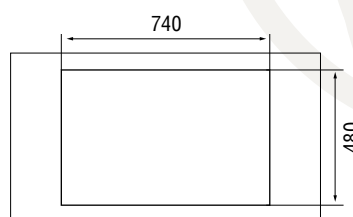

Longran Cube

CUG 760.500

Гранитная мойка **CUG 760.500** понравится любителям больших чаш. Эта модель оснащена очень широкой (690 мм) чашей с переливом в которой можно мыть посуду любых размеров. Она предназначена для установки в тумбу шириной от 80 см, и ее можно комбинировать с другими моделями серии Cube (см. стр. 58).

Просторная площадка над чашей с тремя намеченными отверстиями позволяет установить на мойку смеситель и дополнительные аксессуары.

Характеристики

LONGRAN CUBE 760.500

Размер: 760×500 мм
Материал: гранит Lonstone®
Ширина тумбы: 800 мм
Глубина чаши: 200 мм
Перелив: в чаше

Стандартная комплектация: корзинчатый выпуск 3½" в комплекте с сифоном и переливом, крепежи, уплотнительная лента.

Возможна установка под столешницу. Для установки необходимо использовать комплект крепежей мойки под столешницу (приобретается отдельно).

Цвета камня/Артикул цвета

Рекомендуемый смеситель

Кран для чистой воды, дозатор

Схема