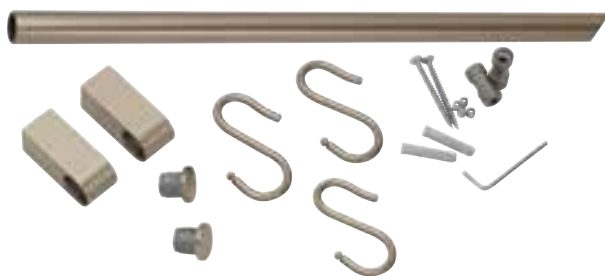

Комплектующие

Описание

Набор с трубкой 60/90/120 см
(длина трубки вместе с установленными
заглушками)

Артикул

KIT601/901/1201CR – хром
KIT601/901/1201NP – перламутровый
никель