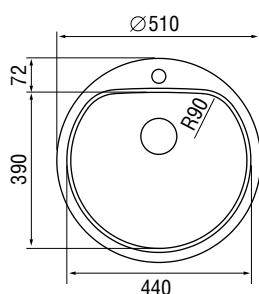

Кухонную мойку из нержавеющей стали **ECLIPSE EL 510** отличает современный лаконичный дизайн и вместительная круглая чаша (глубина 201 мм), в которой удобно мыть посуду любого размера.

Мойка является одним из лучших вариантов для малогабаритных кухонь, так как занимает мало места. Для ее установки требуется кухонная тумба шириной всего 50 см. На мойке также предусмотрена площадка для смесителя. Чаша оборудована переливом, который предотвращает переполнение ее водой.

Модель предлагается с двумя видами поверхности – полированная и микродекор.

Характеристики

LONGRAN ECLIPSE 510

Размер: $\varnothing 510$ мм
Материал: нержавеющая сталь
Ширина тумбы: 500 мм
Глубина чаши: 190 мм
Перелив: в чаше

Стандартная комплектация: корзинчатый выпуск $3\frac{1}{2}$ " в комплекте с сифоном и переливом, крепежи, уплотнительная лента

Вид поверхности

полированная сталь
ELP510-GT8P

сталь «микродекор»
ELL510-GT8P

Рекомендуемый смеситель

Sprint Universal G65000 (стр. 125)

Схема