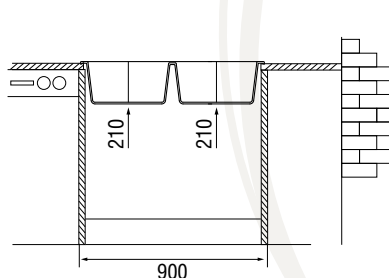

Longran Amanda

AMG 860.500 20

Гранитная кухонная мойка **AMANDA AMG 860.500 20** предлагает современный прямолинейный дизайн и две большие функциональные чаши, которые прекрасно подходят для мытья кухонной посуды большого размера.

Над чашами предусмотрена широкая площадка для смесителя и аксессуаров с тремя намеченными отверстиями, которые проделываются непосредственно перед установкой. Основная чаша оборудована переливом, который предотвращает переполнение чаши водой. В состав материала в процессе производства интегрированы элементы антибактериальной защиты Microstop, которые помогут содержать мойку в чистоте.

Характеристики

LONGRAN
AMANDA 860.500 20

Размер: 860×510 мм
Материал: гранит Lonstone®
Ширина тумбы: 900 мм
Глубина чаш: 210 мм
Перелив: в чаше

Стандартная комплектация:
комплект крепежей, двойной
корзинчатый выпуск 3 ½"
в комплекте с сифоном и
переливом, уплотнительная лента

Цвета камня/Артикул цвета

Рекомендуемый смеситель

Кран для чистой воды, дозатор

Схема