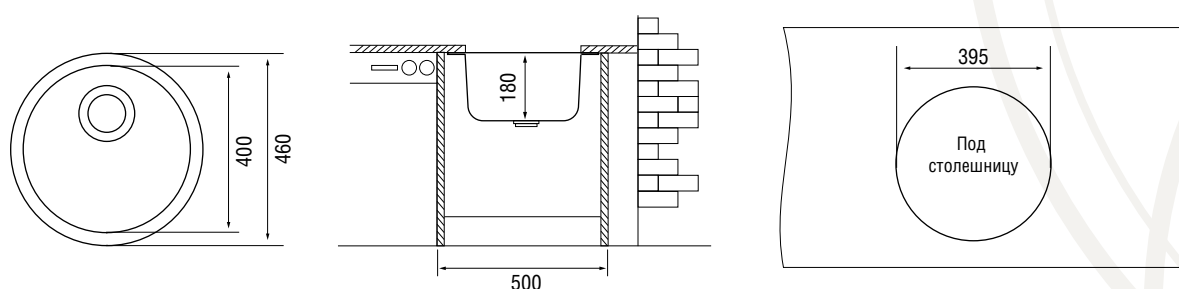

Круглая керамическая кухонная мойка **BIC 400** с идеально блестящей поверхностью черного или белого цвета будет великолепно смотреться в любом интерьере и подойдет даже для небольшой по площади кухни. Она предназначена для установки под столешницу и хорошо подходит к столешницам из искусственного камня. Мойка имеет превосходные характеристики и сохраняет безупречный внешний вид в течение всего срока эксплуатации. В мойке предусмотрен перелив, который предотвращает переполнение чаши водой. Смеситель монтируется непосредственно в столешницу.

Характеристики

LONGRAN
BIRMINGHAM 400

Размер: 460 мм
Размер чаши: 400 мм
Материал: Ceramic
Ширина тумбы: 500 мм
Глубина чаши: 180 мм
Перелив: в чаше

Стандартная комплектация:
корзинчатый выпуск 3½", перелив,
крепежи для монтажа под столешницу

Цвет/ Артикул цвета

Black Ceramic/70

White Ceramic/71

Рекомендуемый смеситель

Logic LM2101 (стр. 135)

Схема