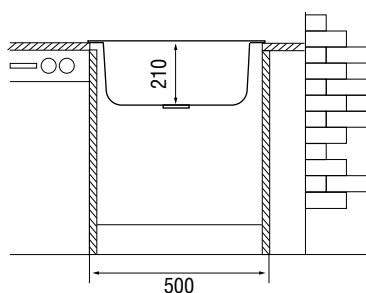

Небольшая кухонная мойка **TECHNO TEP503.503** является превосходным выбором для кухни любого размера, маленькой или большой.

Она оснащена глубокой чашей, в которой удобно мыть посуду любого размера. Диагональные линии на дне чаши улучшают слив воды.

На просторной площадке для смесителя достаточно места для установки дополнительных аксессуаров (дозатор жидкого моющего средства, отдельный кран для чистой воды и т.д.). Модель оборудована переливом, позволяющим контролировать уровень воды в чаше.

Характеристики

LONGRAN
TECHNO 503.503

Размер: 503×503 мм
Размер чаши: 450×400 мм
Материал: нержавеющая сталь
Ширина тумбы: 500 мм
Глубина чаши: 210 мм
Перелив: в чаше

Стандартная комплектация: комплект крепежей, корзинчатый выпуск 3½" в комплекте с сифоном и переливом, уплотнительная лента

Вид поверхности

полированная сталь
TEP503.503 -GT10P

Рекомендуемый смеситель

Impact G08900 (стр. 129)

Impact LM1381 (стр. 131)

Схема