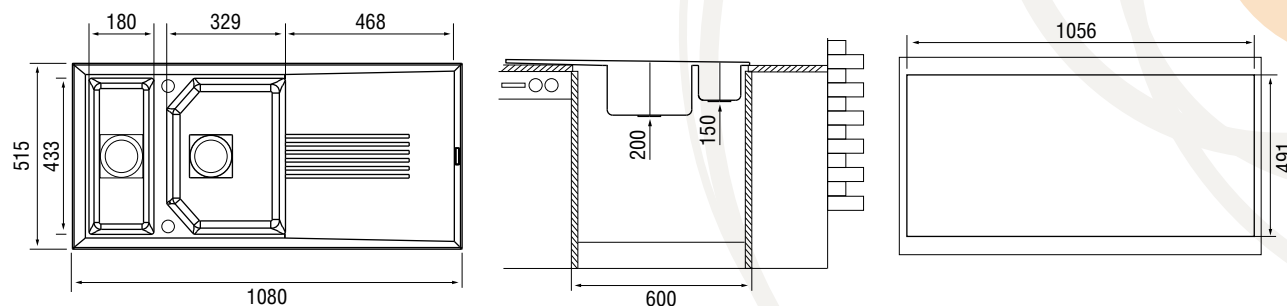

Longran Liverpool

LIR 1080.515 15

В кухонной мойке LIR 1080.515 15 предусмотрено две функциональные чаши – основная и дополнительная малая.

Модель отличается оригинальной конструкцией, гарантирующей удобство и максимально эффективное использование пространства кухни.

Мойка комплектуется квадратным выпуском.

Характеристики

LONGRAN LIVERPOOL 1080.515 15	Размер:	1080×515 мм
	Материал:	Rock
	Ширина тумбы:	600 мм
	Глубина чаш:	200/150 мм
	Расположение чаши:	оборачиваемая
	Перелив:	в чаше
	Стандартная комплектация:	два корзинчатых выпуска 3½", перелив, крепежи

Цвета камня/Артикул цвета

Аксессуары

Коландер (нержавеющая сталь)
BK0663 (стр. 109)

Рекомендуемый смеситель

Sprint-One G68900 (стр. 122)

Схема