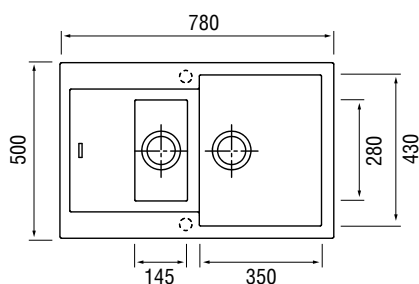

Longran Amanda

AMG 780.500 15

Практичная и функциональная кухонная мойка **AMANDA AMG 780.500 15** с двумя чашами и небольшим крылом позволяет наиболее эффективно использовать пространство на кухне.

Мойка занимает немного места и подходит для тумбы шириной 60 см. Эта модель является универсальной и может быть установлена на кухне любого размера.

Мойка имеет глубокую и вместительную основную чашу, в которой удобно мыть громоздкую посуду, и дополнительную малую чашу, предназначенную для размораживания продуктов.

Характеристики

LONGRAN
AMANDA 780.500 15

Размер: 780×500 мм
Материал: гранит Lonstone®
Ширина тумбы: 600 мм
Глубина чаш: 200/ 145 мм
Перелив: в чаше

Стандартная комплектация:
комплект крепежей, двойной
корзинчатый выпуск 3½"
в комплекте с сифоном и переливом,
уплотнительная лента

Цвета камня/Артикул цвета

Аксессуары

Разделочная доска (наборный бамбук) **GBU50** (стр. 109)

Рекомендуемый смеситель

Кран для чистой воды, дозатор

Схема