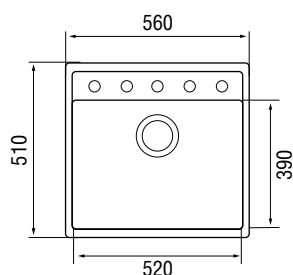

Кухонная мойка **GEOS GES560.510** является превосходным выбором для кухни любого размера. Она оснащена вместительной чашей глубиной 200 мм, в которой удобно мыть посуду любого размера.

На просторной площадке для смесителя достаточно места для установки дополнительных аксессуаров.

Характеристики

LONGRAN GEOS 560.510

Размер: 560×510 мм
Материал: гранит Lonstone®
Ширина тумбы: 600 мм
Глубина чаши: 200 мм
Перелив: в чаше

Стандартная комплектация:
корзинчатый выпуск 3½" в комплекте с сифоном и переливом, крепежи

Цвета камня/Артикул цвета

Рекомендуемый смеситель

Схема