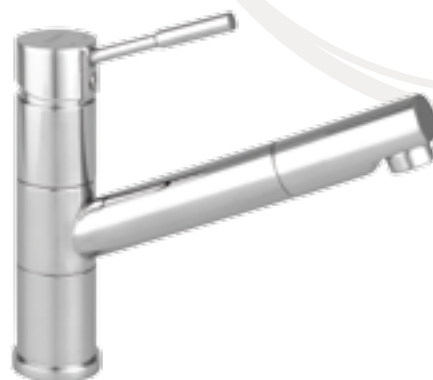

## LM1323

Современный кухонный смеситель с низким поворотным изливом. Идеально подойдет для небольших моек

Артикул

**LM1323-CR/хром**

Схема

Классический кухонный смеситель с высоким поворотным изливом

Артикул