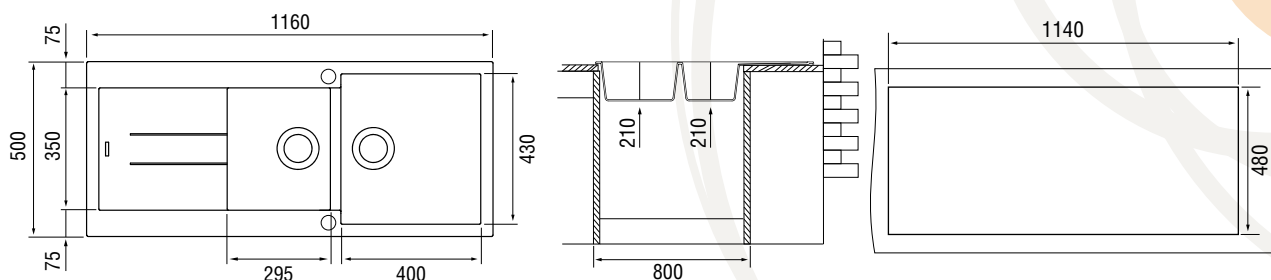

Longran Amanda

AMG 1160.500 20

Кухонная мойка **AMANDA AMG 1160.500 20** имеет две вместительные чаши и широкое крыло. Глубокие чаши удобны для мытья большого количества посуды. Крыло служит дополнительной рабочей поверхностью, на которой удобно сушить вымытую посуду или размораживать продукты. В мойке предусмотрен перелив, который предотвращает переполнение чаши водой.

Характеристики

LONGRAN
AMANDA 1160.500 20

Размер: 1160×500 мм
Материал: гранит Lonstone®
Ширина тумбы: 800 мм
Глубина чаш: 210 мм
Перелив: в чаше

Стандартная комплектация:
комплект крепежей, двойной
корзинчатый выпуск 3 1/2"
в комплекте с сифоном и
переливом, уплотнительная лента

Цвета камня/Артикул цвета

Аксессуары

Разделочная доска (наборный бамбук) **GBU50** (стр. 109)

Рекомендуемый смеситель

Кран для чистой воды, дозатор

Схема