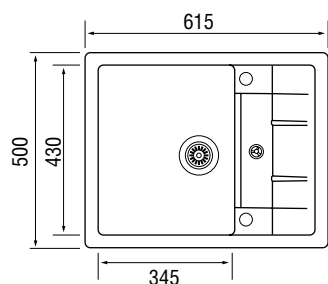

Компактная мойка **ULTRA 615.500** с вместительной чашей и удобным крылом – идеальный вариант для небольшой кухни.

Крыло рельефное, с углублением для стока воды и переливом.

На мойку устанавливается выпуск с дистанционным управлением и смеситель. Из дополнительных аксессуаров Вы можете приобрести для этой модели моечную корзину и разделочную доску из бамбука.

Характеристики

LONGRAN
ULTRA 615.500

Размер: 615×500 мм
Материал: гранит Lonstone®
Ширина тумбы: 500 мм
Глубина чаши: 200 мм
Перелив: в крыле

Стандартная комплектация:
корзинчатый выпуск 3½" с дистанционным управлением в комплекте с сифоном и переливом, крепежи

Цвета камня/Артикул цвета

Аксессуары

Корзина моечная (нержавеющая сталь)
GSB32.40
(стр. 109)

Разделочная доска (наборный бамбук,
ручка – нержавеющая сталь)
GB27.46
(стр. 109)

Разделочная доска (наборный бамбук)
GBU50
(стр. 109)

Рекомендуемый смеситель

Impact G08900 (стр. 112)

Sprint Universal LM1391 (стр. 118)

Схема