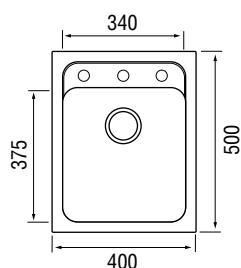

Longran Classic

CLS 400.500

Кухонная мойка **CLASSIC CLS 400.500** с одной вместительной и глубокой чашей без крыла - идеальное решение для небольшой кухни. Она не занимает много места. Для ее установки требуется кухонная тумба шириной всего 40 см.

Чаша оборудована переливом, который предотвращает переполнение ее водой. На площадке для смесителя над чашей предусмотрены дополнительные отверстия для аксессуаров, например, крана чистой воды или дозатора жидкого моющего средства.

Характеристики

LONGRAN
CLASSIC 400.500

Размер: 400×500 мм
Материал: гранит Lonstone®
Ширина тумбы: 400 мм
Глубина чаши: 200 мм
Перелив: в чаше

Стандартная комплектация:
комплект крепежей, корзинчатый выпуск 3½" в комплекте с сифоном и переливом

Цвета камня/Артикул цвета

Рекомендуемый смеситель

Схема