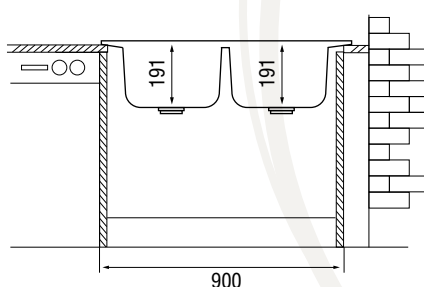

Longran Glasgow

GLR 830.515 20

Кухонная мойка **GLR 830.515 20** с двумя большими чашами – очень удобная и практичная модель, обеспечивающая максимальный комфорт.

Просторные и глубокие чаши прекрасно подходят для мытья посуды большого размера, а вторая чаша удобна для приготовления продуктов или для установки измельчителя отходов.

Мойка оборачиваемая, что создает дополнительные возможности при установке. Входящий в комплект квадратный выпуск – не просто функциональный элемент, но и стилистическое продолжение дизайнерской идеи, воплощенной в мойках серии Glasgow.

Характеристики

LONGRAN
GLASGOW 830.515 20

Размер: 830×515 мм
Материал: Rock
Ширина тумбы: 900 мм
Глубина чаш: 191/191 мм
Расположение чаши: оборачиваемая
Перелив: в чаше

Стандартная комплектация:
два корзинчатых выпуска 3½",
перелив, крепежи

Цвета камня/Артикул цвета

Island Sand/50

Graphite Grey Metallic/61

Opal White/51

Volcano Back Metallic/62

Sahara Beige/52

Рекомендуемый смеситель

Impact LM1381 (стр. 131)

Схема