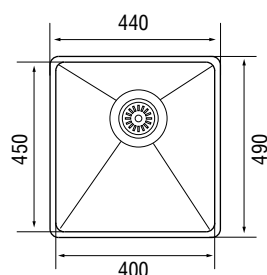

Мойка **TECHNO TEP 400.450** из нержавеющей стали предназначена для монтажа под столешницу в качестве основной чаши. Она может быть установлена в комбинации с другими моделями серии **TECHNO** – TEP 170.400, TEP 340.450.

Чаша мойки вместительная и в ней достаточно места для мытья любого количества посуды. Она оборудована переливом, предотвращающим переполнение чаши водой.

Характеристики

LONGRAN
TECHNO 400.450

Размер:	440×490 мм
Размер чаши:	400×450 мм
Материал:	нержавеющая сталь
Ширина тумбы:	450 мм
Глубина чаши:	210 мм
Перелив:	в чаше

Стандартная комплектация: комплект крепежей, корзинчатый выпуск 3½" в комплекте с сифоном и переливом

Вид поверхности

Рекомендуемый смеситель

Sprint-One G68900 (стр. 122)

Схема