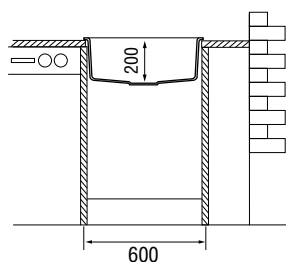

Кухонная мойка **GEOS GES560.510** является превосходным выбором для кухни любого размера. Она оснащена вместительной чашей глубиной 200 мм, в которой удобно мыть посуду любого размера.

На просторной площадке для смесителя достаточно места для установки дополнительных аксессуаров.

Характеристики

LONGRAN GEOS 560.510

Размер: 560×510 мм
Материал: гранит Lonstone®
Ширина тумбы: 600 мм
Глубина чаши: 200 мм
Перелив: в чаше

Стандартная комплектация:
корзинчатый выпуск 3½" в комплекте с сифоном и переливом, крепежи

Цвета камня/Артикул цвета

Рекомендуемый смеситель

Схема