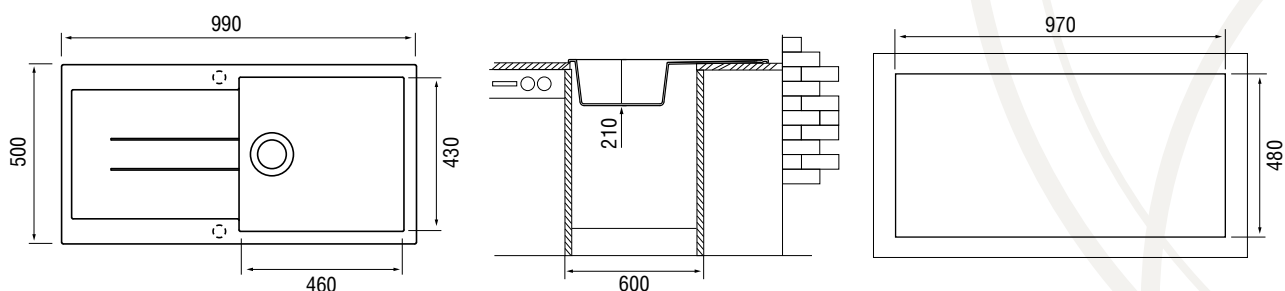

Longran Amanda

AMG 990.500

Гранитная кухонная мойка **AMANDA AMG 990.500** сделает работу на кухне простой и удобной. Она имеет широкую чашу 460 мм с переливом и просторное крыло, которое можно использовать как дополнительную рабочую поверхность.

Мойка обрабатываемая, что создает дополнительные возможности установки.

Характеристики

LONGRAN
AMANDA 990.500

Размер: 990×500 мм
Материал: гранит Lonstone®
Ширина тумбы: 600 мм
Глубина чаши: 210 мм
Перелив: в чаше

Стандартная комплектация:
комплект крепежей, корзинчатый выпуск 3 1/2" в комплекте с сифоном и переливом, уплотнительная лента

Цвета камня/Артикул цвета

Аксессуары

Разделочная доска (наборный бамбук)
GBU50 (стр. 109)

Рекомендуемый смеситель

Схема