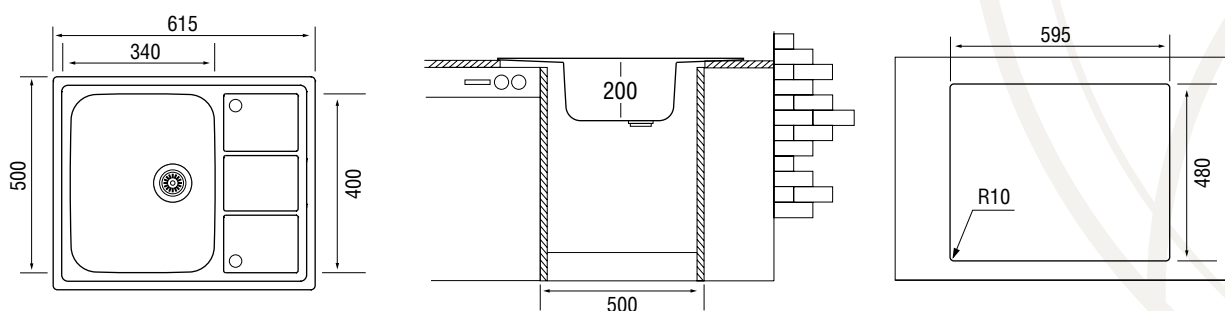

Кухонная мойка из нержавеющей стали **LOTUS 615.500** с грамотно спроектированной прямоугольной чашей и крылом подходит для небольших кухонь.

Чаша мойки с переливом, с одной стороны, компактная, с другой – достаточно объемная и глубокая. Крыло послужит дополнительной рабочей поверхностью, на нем удобно, например, размораживать продукты.

На мойку устанавливается смеситель и выпуск с дистанционным управлением.

Характеристики

LONGRAN LOTUS 615.500	Размер:	615×500 мм
	Материал:	пищевая нержавеющая сталь
	Ширина тумбы:	500 мм
	Исполнение:	оборачиваемая
	Глубина чаши:	200 мм
	Перелив:	в чаше
	Стандартная комплектация: корзинчатый выпуск 3½" с дистанционным управлением в комплекте с сифоном и переливом, крепежи, уплотнительная лента	

Вид поверхности

Аксессуары

Доска разделочная (наборный бамбук, ручка – нержавеющая сталь)
GB34.42 (стр. 109)

Разделочная доска (наборный бамбук)
GBU50
(стр. 109)

Рекомендуемый смеситель

Impact 08900 (стр. 129)

Схема