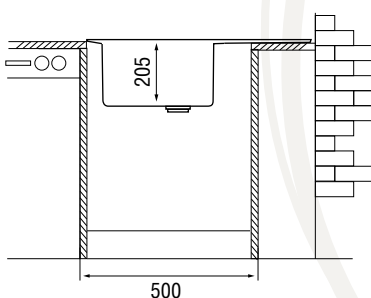

### Схема

Мойка **CLASSIC CLS 860.500 20** станет прекрасным решением для организации на кухне удобного и многофункционального рабочего места. Данная модель имеет большую основную чашу шириной 400 мм и просторную дополнительную чашу шириной 345 мм.