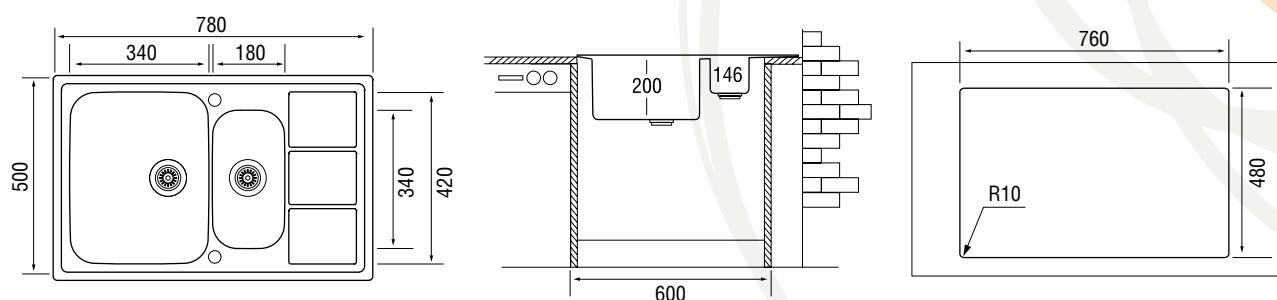

Удобная и функциональная, кухонная мойка из нержавеющей стали **LOTUS 780.500 15** с двумя чашами и компактным крылом. Модель объединяет в себе универсальный размер, актуальный дизайн и практичность. Основная чаша – широкая и глубокая – удобна для мытья посуды. Дополнительная малая чаша может быть оборудована коландером. Крыло представляет собой дополнительную рабочую поверхность, которую можно задействовать под «сушилку» либо использовать для размораживания продуктов.

На мойку устанавливается смеситель и выпуск с дистанционным управлением, дополнительно – дозатор для моющего средства.

Характеристики

LONGRAN
LOTUS 780.500 15

Размер: 780×500 мм
Материал: пищевая нержавеющая сталь
Ширина тумбы: 600 мм
Исполнение: оборачиваемая
Глубина чаш: 200/146 мм
Перелив: в чаше

Стандартная комплектация: корзинчатый выпуск 3 1/2" с дистанционным управлением в комплекте с сифоном и переливом, крепежи, уплотнительная лента

Вид поверхности

полированная сталь
LTP780.500 15XT8P

сталь «микродекор»
LTL780.500 15XT8P

Аксессуары

Коландер – нержавеющая сталь
CS18.34
(стр. 109)

Доска разделочная (наборный бамбук, ручка – нержавеющая сталь)
GB34.42
(стр. 109)

Разделочная доска (наборный бамбук)
GBU50
(стр. 109)

Рекомендуемый смеситель

Impact 08920 (стр. 130)

Схема