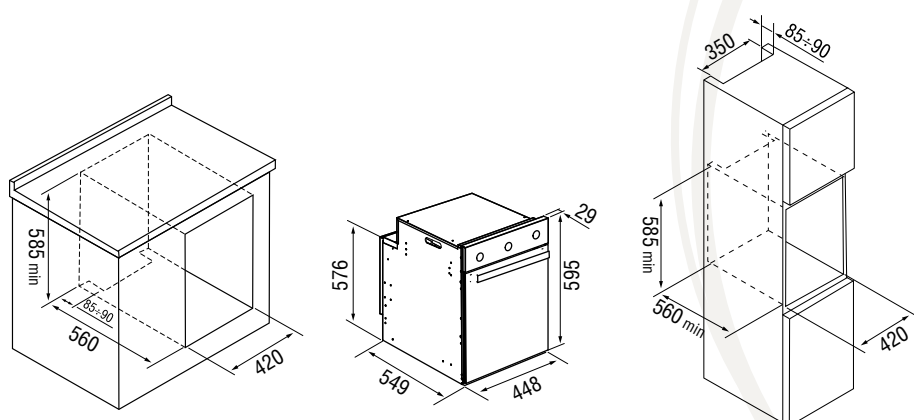

Современный компактный духовой шкаф. Обладает стильным дизайном и полным набором необходимых функций. Утапливаемые переключатели управления, удобная ручка дверцы, электронный сенсорный программатор – каждая деталь новой модели разработана для создания комфортной работы на кухне. Духовой шкаф представлен в черном и белом цветах и сочетается со стеклокерамическими варочными панелями Longran.

Характеристики

В тумбу 45 см

Тип: Электрический независимый

Управление: 2 поворотных утапливаемых переключателя выбора режимов нагрева и температуры; Электронный сенсорный программатор

Духовая камера: Эмаль легкой очистки

Дверца духовки с 2-слойным остеклением

Полностью стеклянная внутренняя поверхность дверцы с теплоотражающим покрытием

Система охлаждения корпуса: Тангенциальный вентилятор

Максимальная температура нагрева 250°C

Максимальная потребляемая мощность: 2200 Вт

Класс энергопотребления: A

Внутренний объем: 43 л

Режимы нагрева:

- Нижний нагрев
- Верхний и нижний нагрев
- Верхний и нижний нагрев с конвекцией
- Нижний нагрев с конвекцией
- Гриль с конвекцией

Артикул:

FO4560-BL

FO4560-WH

Материалы/Цвет:

Панель управления: черное/белое стекло

Дверца духовки: черное/белое стекло

Ручка дверцы духовки: нержавеющая сталь

Переключатели: термостойкий пластик

Направляющие: хромированные

Комплектация:

1 эмалированный противень

2 хромированные решетки

Производство и гарантия:

Производство: Италия

Гарантия: 1 год со дня продажи

Размеры (В×Ш×Г), мм:

Духового шкафа: 595×448×549

Ниши для встраивания: 585×420×560

Схема