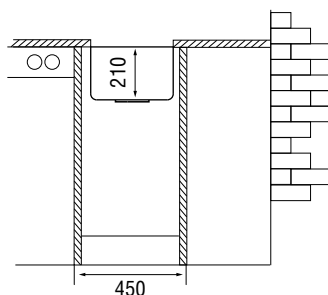

Мойка **TECHNO TEP 400.450** из нержавеющей стали предназначена для монтажа под столешницу в качестве основной чаши. Она может быть установлена в комбинации с другими моделями серии **TECHNO** – TEP 170.400, TEP 340.450.

Чаша мойки вместительная и в ней достаточно места для мытья любого количества посуды. Она оборудована переливом, предотвращающим переполнение чаши водой.

Характеристики

LONGRAN
TECHNO 400.450

Размер:	440×490 мм
Размер чаши:	400×450 мм
Материал:	нержавеющая сталь
Ширина тумбы:	450 мм
Глубина чаши:	210 мм
Перелив:	в чаше

Стандартная комплектация: комплект крепежей, корзинчатый выпуск 3½" в комплекте с сифоном и переливом

Вид поверхности

Рекомендуемый смеситель

Sprint-One G68900 (стр. 122)

Схема