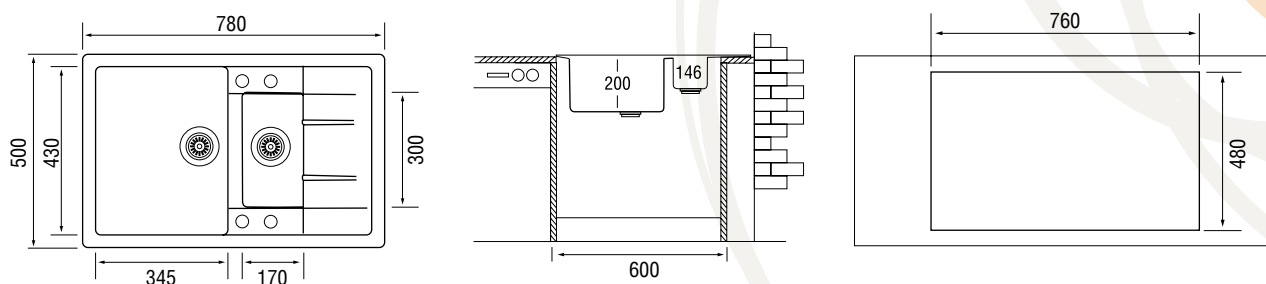

Удобная кухонная мойка **ULTRA 780.500 15** с двумя чашами и компактным крылом. Это одна из наиболее востребованных моделей, благодаря удачному совмещению функциональности и дизайнерского оформления.

Рационально спроектированные размеры чаш и крыла обеспечивают комфортную работу на кухне.

Предусмотрена возможность установки на мойку смесителя, дистанционного выпуска, дополнительно – дозатора моющего средства или крана для питьевой воды. Малую чашу можно дополнить коландером.

Характеристики

LONGRAN ULTRA 780.500 15	Размер: 780×500 мм Материал: гранит Lonstone® Ширина тумбы: 600 мм Глубина чаш: 200/146 мм Перелив: в чаше
	Стандартная комплектация: корзинчатый выпуск 3½" с дистанционным управлением в комплекте с сифоном и переливом, крепежи

Цвета камня/Артикул цвета

Аксессуары

Корзина моечная (нержавеющая сталь)
GSB32.40
(стр. 109)

Разделочная доска (наборный бамбук, ручка – нержавеющая сталь)
GB27.46 (стр. 109)

Разделочная доска (наборный бамбук)
GBU50 (стр. 109)

Коландер (пластик)
GC17.30 (стр. 109)

Коландер (нержавеющая сталь)
GSC17.30 (стр. 109)

Рекомендуемый смеситель

Impact G08920 (стр. 113)

Sprint Universal LM1391 (стр. 118)

Схема