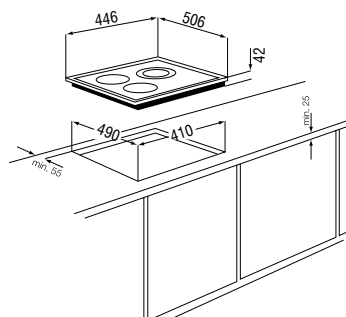

Стеклокерамическая варочная панель с поверхностью белого или черного цвета. При небольших размерах панель обладает конфоркой с зоной расширения. Для каждой конфорки предусмотрена удобная функция установки таймера, что весьма практично для современных домохозяек в условиях быстрого темпа жизни.

Варочная панель идеально сочетается с духовыми шкафами из коллекции Longran.

Характеристики

В тумбу 45 см

Тип: Электрическая независимая

Управление: Фронтальное

Сенсорные кнопки

9 уровней мощности

Размер, мощность и количество конфорок:

Левая верхняя 145 мм/1200 Вт (×1)

Левая нижняя 145 мм/1200 Вт (×1)

Правая, двойная 120–180 мм/700–1700 Вт (×1)

Максимальная мощность: 4100 Вт

Таймер: Есть, установка времени (от 1 до 99 мин.) автоматического выключения выбранной конфорки

Система защиты от детей

Автоматическое отключение при отсутствии посуды на конфорке

Индикация остаточного тепла для каждой зоны готовки

Предохранительный выключатель зон готовки

Напряжение/частота: ~220–230V/50–60 Hz

Артикул:

FN4550-BL

FN4550-WH

Материал варочной панели/Цвет:

Стеклокерамика белого/черного цвета

Производство и гарантия:

Производство: Италия

Гарантия: 1 год со дня продажи

Размеры (Ш×Г×В), мм:

Варочной поверхности: 446×506×42

Ниши для встраивания: 410×490

Комплектация:

Комплект для монтажа (уплотнительная лента и крепления)

Схема