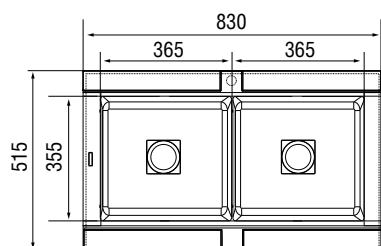

Longran Glasgow

GLR 830.515 20

Кухонная мойка **GLR 830.515 20** с двумя большими чашами – очень удобная и практичная модель, обеспечивающая максимальный комфорт.

Просторные и глубокие чаши прекрасно подходят для мытья посуды большого размера, а вторая чаша удобна для приготовления продуктов или для установки измельчителя отходов.

Мойка оборачиваемая, что создает дополнительные возможности при установке. Входящий в комплект квадратный выпуск – не просто функциональный элемент, но и стилистическое продолжение дизайнерской идеи, воплощенной в мойках серии Glasgow.

Характеристики

LONGRAN
GLASGOW 830.515 20

Размер: 830×515 мм
Материал: Rock
Ширина тумбы: 900 мм
Глубина чаш: 191/191 мм
Расположение чаши: оборачиваемая
Перелив: в чаше

Стандартная комплектация:
два корзинчатых выпуска 3½",
перелив, крепежи

Цвета камня/Артикул цвета

Island Sand/50

Graphite Grey Metallic/61

Opal White/51

Volcano Back Metallic/62

Sahara Beige/52

Рекомендуемый смеситель

Impact LM1381 (стр. 131)

Схема