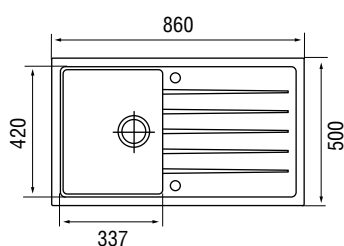

Longran Classic

CLS 860.500

Практичная кухонная мойка **CLASSIC CLS 860.500** с просторной глубокой чашей и широким крылом, которое занимает больше половины поверхности мойки.

Мойка подходит для тумбы шириной 50 см, что позволяет установить ее не только в просторных, но и малогабаритных кухнях. Дополнительное преимущество при установке, мойка оборачиваемая. В чаше предусмотрен перелив.

Мойка комплектуется выпуском с дистанционным управлением. Из дополнительных аксессуаров для мойки можно приобрести моечную корзину и универсальную разделочную доску.

Характеристики

LONGRAN
CLASSIC 860.500

Размер: 860×500 мм
Материал: гранит Lonstone®
Ширина тумбы: 500 мм
Глубина чаши: 205 мм
Перелив: в чаше

Стандартная комплектация:
корзинчатый выпуск 3 1/2" с дистанционным управлением в комплекте с сифоном и переливом, крепежи

Цвета камня/Артикул цвета

Аксессуары

Корзина моечная (хром)
GSB32.40 (стр. 109)

Разделочная доска (наборный бамбук) **GBU50** (стр. 109)

Рекомендуемый смеситель

Impact G08940 (стр. 114)

Sprint Universal LM1391 (стр. 118)

Схема