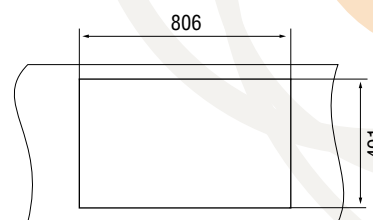

### Схема

Дизайн мойки **GLR 1080.515** отличается изысканным сочетанием чистых, прямых линий и простых форм, которые смягчаются округлыми бортами.

Просторное крыло позволяет использовать его в качестве дополнительной рабочей поверхности, удобной для сушки посуды или размораживания продуктов.