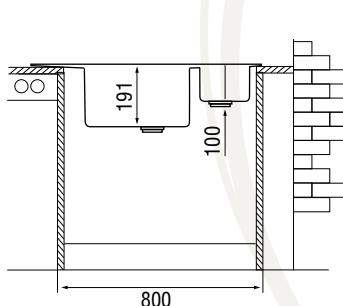

Longran Edinburgh

EDR 980.500 15

Угловая мойка **EDR 980.500 15** обеспечивает максимально эффективное использование пространства в углу кухни. Она имеет две чаши – основную, удобно расположенную по центру мойки, и дополнительную малую с левой стороны, а также небольшое крыло.

Основная чаша оборудована переливом. На специальной площадке над малой чашей предусмотрено два отверстия для смесителя и ручки управления выпуском. Мойку дополнительно можно оснастить корзиной.

Характеристики

LONGRAN EDINBURGH 980.500 15	Размер:	980×500 мм
	Материал:	Rock
	Ширина тумбы:	800 мм/900×900 мм
	Глубина чаш:	191/100 мм
	Расположение чаши:	по центру
	Перелив:	в чаше
	Стандартная комплектация:	два корзинчатых выпуска 3½", сифон, перелив, крепежи

Цвета камня/Артикул цвета

Аксессуары

Корзина проволочная (нержавеющая сталь)
ВК0499 (стр. 109)

Рекомендуемый смеситель

Arte G13912 (стр. 126)

Схема