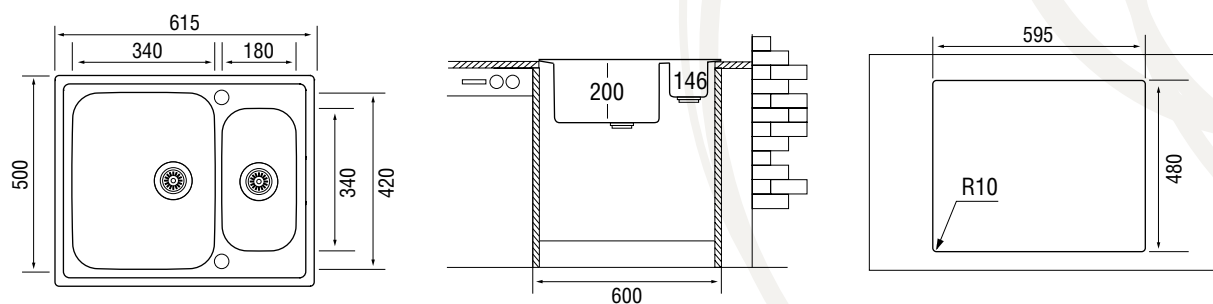

Несмотря на компактные размеры и отсутствие крыла, кухонная мойка из нержавеющей стали **LOTUS 615.500 15** не уступает по комфорту и функциональности более крупным моделям, благодаря наличию двух чаш.

На мойку устанавливается смеситель и выпуск с дистанционным управлением. Из дополнительных аксессуаров вы можете приобрести коландер из нержавеющей стали для малой чаши и разделочную доску из бамбука – для основной.

Характеристики

LONGRAN LOTUS 615.500 15	Размер:	615×500 мм
	Материал:	пищевая нержавеющая сталь
	Ширина тумбы:	600 мм
	Исполнение:	оборачиваемая
	Глубина чаш:	200/146 мм
	Перелив:	в чаше

Стандартная комплектация: корзинчатый выпуск 3 1/2" с дистанционным управлением в комплекте с сифоном и переливом, крепежи, уплотнительная лента

Вид поверхности

Аксессуары

Коландер – нержавеющая сталь
CS18.34
(стр. 109)

Доска разделочная (наборный бамбук,
ручка – нержавеющая сталь)
GB34.42
(стр. 109)

Разделочная доска (наборный бамбук)
GBU50
(стр. 109)

Рекомендуемый смеситель

Impact 08940 (стр. 131)

Схема