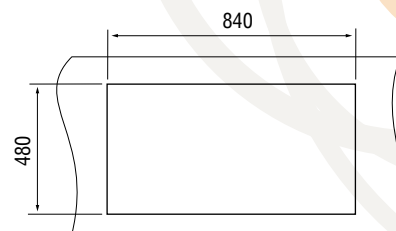

### Схема

Мойка **CLASSIC CLS 860.500 20** станет прекрасным решением для организации на кухне удобного и многофункционального рабочего места. Данная модель имеет большую основную чашу шириной 400 мм и просторную дополнительную чашу шириной 345 мм.