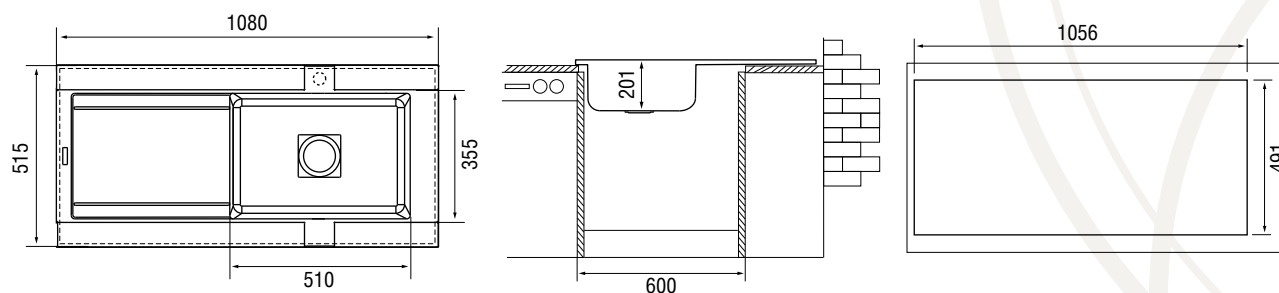

Дизайн мойки **GLR 1080.515** отличается изысканным сочетанием чистых, прямых линий и простых форм, которые смягчаются округлыми бортами.

Просторное крыло позволяет использовать его в качестве дополнительной рабочей поверхности, удобной для сушки посуды или размораживания продуктов.

Мойка является оборачиваемой.

Характеристики

LONGRAN
GLASGOW 1080.515

Размер: 1080×515 мм
Материал: Rock
Ширина тумбы: 600 мм
Глубина чаши: 201 мм
Расположение чаши: оборачиваемая
Перелив: в чаше

Стандартная комплектация:
корзинчатый выпуск 3½", перелив,
крепежи

Цвета камня/Артикул цвета

Рекомендуемый смеситель

Sprint-One G68900 (стр. 122)

Схема