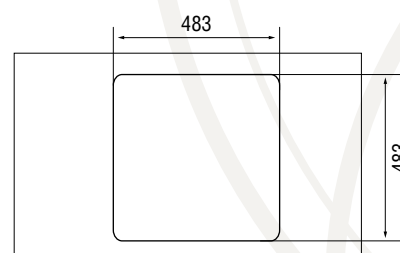

Небольшая кухонная мойка **TECHNO TEP503.503** является превосходным выбором для кухни любого размера, маленькой или большой.

Она оснащена глубокой чашей, в которой удобно мыть посуду любого размера. Диагональные линии на дне чаши улучшают слив воды.

На просторной площадке для смесителя достаточно места для установки дополнительных аксессуаров (дозатор жидкого моющего средства, отдельный кран для чистой воды и т.д.). Модель оборудована переливом, позволяющим контролировать уровень воды в чаше.

Характеристики

LONGRAN
TECHNO 503.503

Размер: 503×503 мм
Размер чаши: 450×400 мм
Материал: нержавеющая сталь
Ширина тумбы: 500 мм
Глубина чаши: 210 мм
Перелив: в чаше

Стандартная комплектация: комплект крепежей, корзинчатый выпуск 3½" в комплекте с сифоном и переливом, уплотнительная лента

Вид поверхности

полированная сталь
TEP503.503 -GT10P

Рекомендуемый смеситель

Impact G08900 (стр. 129)

Impact LM1381 (стр. 131)

Схема