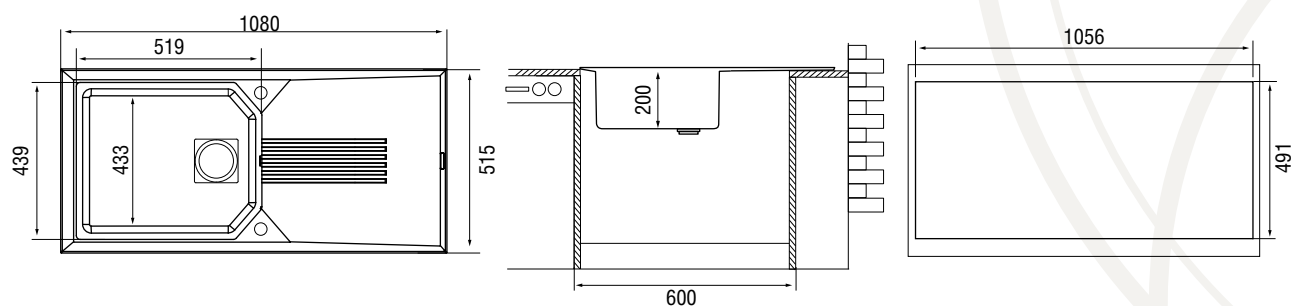

Выполненная в минималистском дизайне с прямолинейными контурами, мойка **LIR 1080.515** станет идеальным выбором для современной кухни. Модель отличается тщательно продуманной конструкцией, гарантирующей удобство и максимально эффективное использование пространства кухни.

Мойка имеет вместительную чашу, которая удобна для мытья посуды любых размеров. Просторное крыло с канавками для стока воды в чашу служит дополнительной удобной рабочей поверхностью.

Характеристики

LONGRAN LIVERPOOL 1080.515	Размер:	1080×515 мм
	Материал:	Rock
	Ширина тумбы:	600 мм
	Глубина чаши:	200 мм
	Расположение чаши:	оборачиваемая
	Перелив:	в чаше
	Стандартная комплектация:	корзинчатый выпуск 3½", перелив, крепежи

Цвета камня/Артикул цвета

Рекомендуемый смеситель

Sprint-One G68900 (стр. 122)

Схема