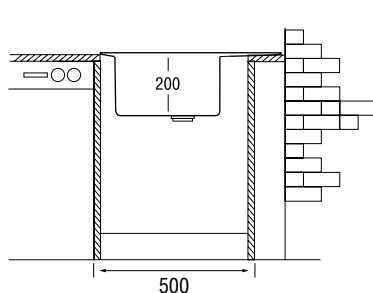

Компактная мойка **ULTRA 615.500** с вместительной чашей и удобным крылом – идеальный вариант для небольшой кухни.

Крыло рельефное, с углублением для стока воды и переливом.

На мойку устанавливается выпуск с дистанционным управлением и смеситель. Из дополнительных аксессуаров Вы можете приобрести для этой модели моечную корзину и разделочную доску из бамбука.

Характеристики

LONGRAN
ULTRA 615.500

Размер: 615×500 мм
Материал: гранит Lonstone®
Ширина тумбы: 500 мм
Глубина чаши: 200 мм
Перелив: в крыле

Стандартная комплектация:
корзинчатый выпуск 3½" с дистанционным управлением в комплекте с сифоном и переливом, крепежи

Цвета камня/Артикул цвета

Аксессуары

Корзина моечная (нержавеющая сталь)
GSB32.40
(стр. 109)

Разделочная доска (наборный бамбук,
ручка – нержавеющая сталь)
GB27.46
(стр. 109)

Разделочная доска (наборный бамбук)
GBU50
(стр. 109)

Рекомендуемый смеситель

Impact G08900 (стр. 112)

Sprint Universal LM1391 (стр. 118)

Схема