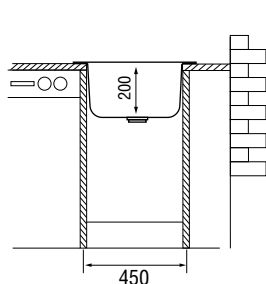

Longran Cube

CUG 410.500

Современная гранитная мойка **CUBE CUG 410.500** позволяет организовать удобное и функциональное рабочее пространство на маленькой кухне. Она предназначена для установки в узкую тумбу от 45 см. Ее можно комбинировать с другими моделями серии Cube (см. стр. 58).

Вместительная чаша с переливом обеспечивает максимальный комфорт для мытья посуды любого размера. На площадке для смесителя над чашей намечены дополнительные отверстия для аксессуаров. Антибактериальная защита Microstop, интегрированная в состав материала в процессе производства, помогает содержать мойку в чистоте.

Характеристики

LONGRAN CUBE 410.500

Размер: 410×500 мм
Материал: гранит Lonstone®
Ширина тумбы: 450 мм
Глубина чаши: 200 мм
Перелив: в чаше

Стандартная комплектация: корзинчатый выпуск 3½" в комплекте с сифоном и переливом, крепежи, уплотнительная лента.

Возможна установка под столешницу. Для установки необходимо использовать комплект крепежей мойки под столешницу (приобретается отдельно).

Цвета камня/Артикул цвета

Рекомендуемый смеситель

Схема