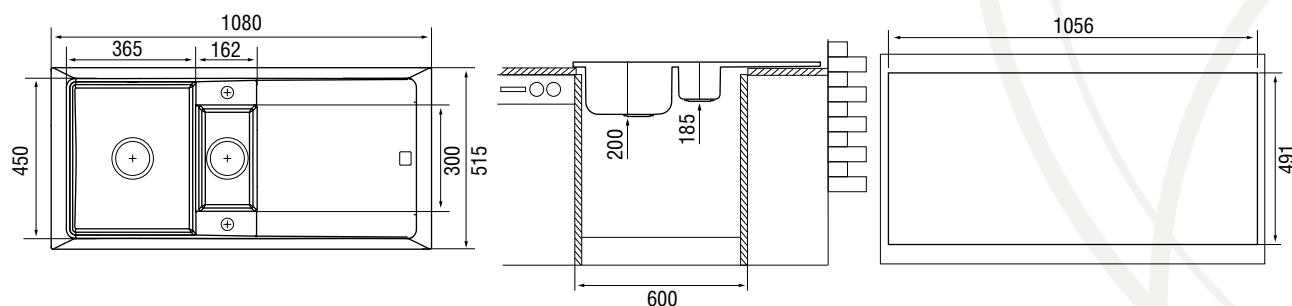

Мойка **MNR 1080.515** сочетает современные ровные контуры и линии с уникальной фактурной сланцевой поверхностью и широким скошенным профилем.

Мойка имеет очень большую и вместительную чашу глубиной 200 мм, которая удобна для мытья посуды любых размеров. Дополнительная малая чаша и крыло увеличивают функциональность модели и повышают уровень комфорта в работе. В мойке предусмотрен перелив, который предотвращает переполнение чаши водой.

Слив закрывает уникальный выпуск с системой Pop-Up.

Характеристики

LONGRAN MANCHESTER 1080.515 15	Размер:	1080×515 мм
	Материал:	Rock
	Ширина тумбы:	600 мм
	Глубина чаш:	200/185 мм
	Расположение чаши:	оборачиваемая
	Перелив:	в чаше
Стандартная комплектация: два корзинчатых выпуска 3 1/2" с системой Pop-Up, перелив, крепежи		

Цвета камня/Артикул цвета

Аксессуары

Коландер (нержавеющая сталь)
ВК0695 (стр. 109)

Схема