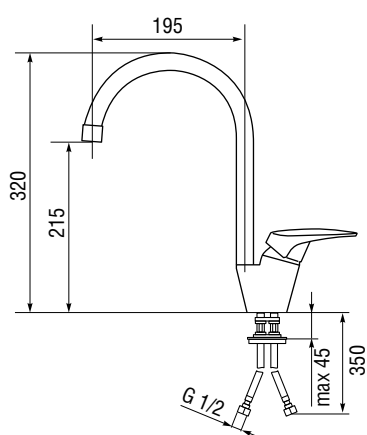

Impact Granit

LM2123

Современный кухонный смеситель с высоким поворотным изливом и покрытием под гранит в цветах Lonstone. Производство Италия.

Артикул

LM2123 + Артикул цвета

Схема

Цвета камня/Артикул цвета

Alpina/07

Colorado/08

Onyx/10

Terra/38

Lava/40

Sabbia/58

Marone/93