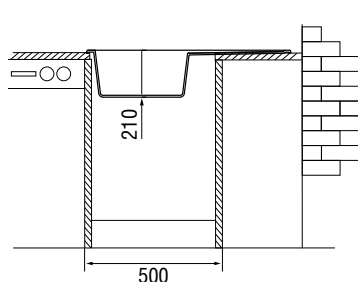

Longran Amanda

AMG 860.500

Кухонная мойка **AMANDA AMG 860.500**, имея внешние размеры 860×500 мм, может быть установлена в кухонную тумбу шириной 50 см.

Мойка имеет глубокую (210 мм) и вместительную чашу, которая удобна для мытья громоздкой посуды. Широкое крыло мойки служит дополнительной рабочей поверхностью. В мойке предусмотрен перелив, который предотвращает переполнение чаши водой.

Характеристики

LONGRAN
AMANDA 860.500

Размер: 860×500 мм
Материал: гранит Lonstone®
Ширина тумбы: 500 мм
Глубина чаши: 210 мм
Перелив: в чаше

Стандартная комплектация:
комплект крепежей, корзинчатый выпуск 3½" в комплекте с сифоном и переливом, уплотнительная лента

Цвета камня/Артикул цвета

Аксессуары

Разделочная доска (наборный бамбук) **GBU50** (стр. 109)

Рекомендуемый смеситель

Кран для чистой воды, дозатор

Схема