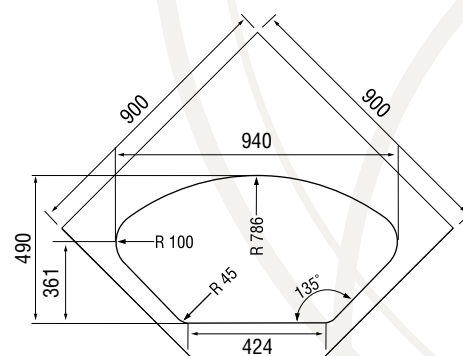

Longran Lotus

LTG 960.510 15

Гранитная кухонная мойка **LOTUS 960.510 15** с двумя чашами – глубокой основной и дополнительной в форме треугольника – может встраиваться как в прямоугольную, так и в угловую тумбу стандартных размеров (900×900 мм).

На мойку устанавливается смеситель и выпуск с дистанционным управлением. Из дополнительных аксессуаров вы можете приобрести пластиковый коландер для малой чаши и разделочную доску из бамбука – для основной.

Характеристики

LONGRAN LOTUS 960.510 15	Размер: 960×510 мм Материал: гранит Lonstone® Ширина тумбы: 800 мм Угловая тумба: 900×900 мм Глубина чаш: 200/150 мм Перелив: в чаше
	Стандартная комплектация: корзинчатый выпуск 3 1/2" с дистанционным управлением в комплекте с сифоном и переливом, крепежи

Цвета камня/Артикул цвета

Alpina/07	Colorado/08	Onyx/10
Cayenne/11	Terra/38	Lava/40
Arena/47	Croma/49	Sabbia/58
Marone/93		

Аксессуары

Доска разделочная (бамбук, хром)
GB34.42 (стр. 109)

Коландер пластиковый
C23.25 (стр. 109)

Рекомендуемый смеситель

Схема