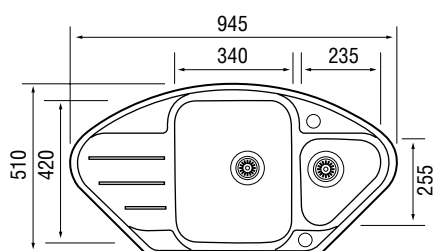

Кухонная мойка **LOTUS 945.510 15** из нержавеющей стали с дополнительной малой чашей треугольной формы. Может быть встроена как в угловую тумбу, так и в прямоугольную стандартных размеров.

В зависимости от интерьера вы можете выбрать покрытие: полированную сталь либо декор «микродекор», напоминающий текстуру льна.

На мойку устанавливается смеситель, выпуск с дистанционным управлением. Из дополнительных аксессуаров вы можете приобрести разделочную доску из бамбука – для основной чаши. Пластиковый коландер для малой чаши уже входит в комплект.

Характеристики

LONGRAN LOTUS 945.510 15	Размер:	945×510 мм
	Материал:	пищевая нержавеющая сталь
	Ширина тумбы:	800 мм
	Исполнение:	отверстие под смеситель справа от чаши
	Угловая тумба:	900×900 мм
	Глубина чаш:	200/130 мм
	Перелив:	в чаше
	Стандартная комплектация:	корзинчатый выпуск 3½" с дистанционным управлением в комплекте с сифоном и переливом, крепежи, уплотнительная лента, коландер

Вид поверхности

Аксессуары

Коландер пластиковый
(в комплекте с мойкой)
C23.25
(стр. 109)

Доска разделочная (наборный бамбук,
ручка – нержавеющая сталь)
GB34.42
(стр. 109)

Рекомендуемый смеситель

Impact 08920 (стр. 130)

Схема