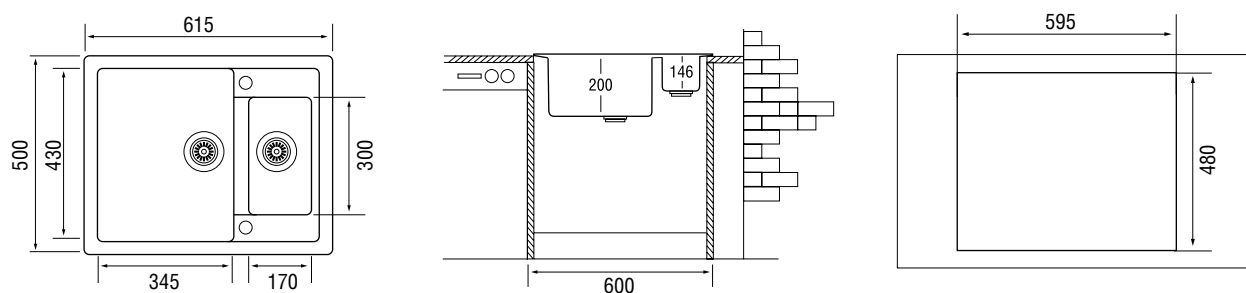

Longran Ultra

ULS 615.500 15

Мойка **ULTRA 615.500 15** одновременно компактна и вместительна, благодаря наличию двух чаш. Малая чаша комплектуется коландером.

На мойку можно установить смеситель, выпуск с дистанционным управлением, дополнительно – дозатор для моющего средства и кран для питьевой воды. Вы также можете приобрести для этой модели моечную корзину и разделочную доску из бамбука.

Характеристики

LONGRAN
ULTRA 615.500 15

Размер: 615×500 мм
Материал: гранит Lonstone®
Ширина тумбы: 600 мм
Глубина чаш: 200/146 мм
Перелив: в чаше

Стандартная комплектация:
корзинчатый выпуск 3½" с дистанционным управлением в комплекте с сифоном и переливом, крепежи

Цвета камня/Артикул цвета

Аксессуары

Корзина моечная (нержавеющая сталь)
GSB32.40
(стр. 109)

Разделочная доска (наборный бамбук,
ручка – нержавеющая сталь)
GB27.46 (стр. 109)

Разделочная доска (наборный бамбук)
GBU50 (стр. 109)

Коландер (пластик)
GC17.30 (стр. 109)

Коландер (нержавеющая сталь)
GSC17.30 (стр. 109)

Рекомендуемый смеситель

Impact G08940 (стр. 114)

Sprint Universal LM1391 (стр. 118)

Схема