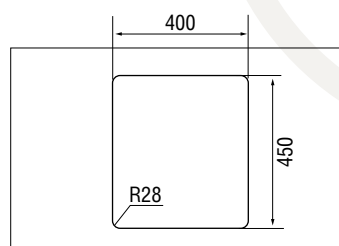

Мойка **TECHNO TEP 400.450** из нержавеющей стали предназначена для монтажа под столешницу в качестве основной чаши. Она может быть установлена в комбинации с другими моделями серии **TECHNO** – TEP 170.400, TEP 340.450.

Чаша мойки вместительная и в ней достаточно места для мытья любого количества посуды. Она оборудована переливом, предотвращающим переполнение чаши водой.

Характеристики

LONGRAN
TECHNO 400.450

Размер:	440×490 мм
Размер чаши:	400×450 мм
Материал:	нержавеющая сталь
Ширина тумбы:	450 мм
Глубина чаши:	210 мм
Перелив:	в чаше

Стандартная комплектация: комплект крепежей, корзинчатый выпуск 3½" в комплекте с сифоном и переливом

Вид поверхности

Рекомендуемый смеситель

Sprint-One G68900 (стр. 122)

Схема