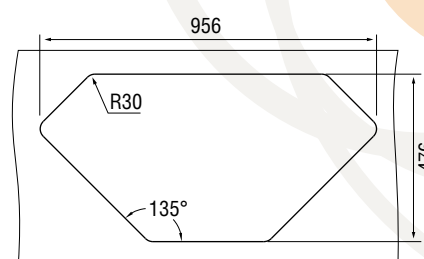

Longran Edinburgh

EDR 980.500 15

Угловая мойка **EDR 980.500 15** обеспечивает максимально эффективное использование пространства в углу кухни. Она имеет две чаши – основную, удобно расположенную по центру мойки, и дополнительную малую с левой стороны, а также небольшое крыло.

Основная чаша оборудована переливом. На специальной площадке над малой чашей предусмотрено два отверстия для смесителя и ручки управления выпуском. Мойку дополнительно можно оснастить корзиной.

Характеристики

LONGRAN EDINBURGH 980.500 15	Размер:	980×500 мм
	Материал:	Rock
	Ширина тумбы:	800 мм/900×900 мм
	Глубина чаш:	191/100 мм
	Расположение чаши:	по центру
	Перелив:	в чаше
	Стандартная комплектация:	два корзинчатых выпуска 3½", сифон, перелив, крепежи

Цвета камня/Артикул цвета

Аксессуары

Корзина проволочная (нержавеющая сталь)
ВК0499 (стр. 109)

Рекомендуемый смеситель

Arte G13912 (стр. 126)

Схема