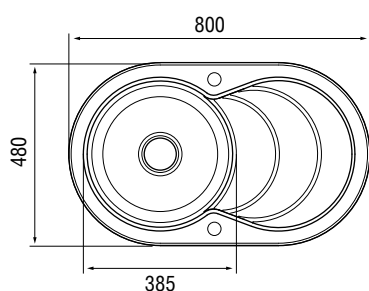

Овальная кухонная мойка **BSC 800.480** с круглой чашей и рельефным крылом в виде каскадов сочетает в себе изящный дизайн и прекрасное исполнение. Для ее установки необходима тумба шириной всего 45 см.

Мойка – оборачиваемая, и по обе стороны от чаши предусмотрены площадки под смеситель. Идеально гладкая керамическая поверхность придает мойке элегантный внешний вид.

Характеристики

LONGRAN
BRISTOL 800.480

Размер: 800×480 мм
Материал: Ceramic
Ширина тумбы: 450 мм
Глубина чаши: 160 мм
Расположение чаши: оборачиваемая
Перелив: в чаше

Стандартная комплектация:
корзинчатый выпуск 3½", перелив

Цвет/Артикул цвета

Аксессуары

Коландер (нержавеющая сталь)
ВК0638 (стр. 109)

Доска разделочная (дерево)
СВ0110 (стр. 109)

Рекомендуемый смеситель

Arte G13925 (стр. 126)

Arte LM2201 (стр. 119)

Схема