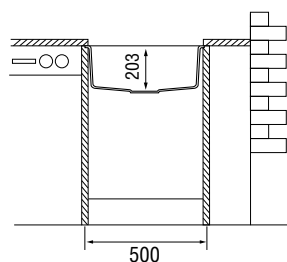

Компактная кухонная мойка-чаша **GEOS GES 457.406** с элегантным минималистским дизайном будет отличным выбором для небольшой кухни в любом стиле. Она предназначена для установки под столешницу и будет хорошо смотреться в сочетании со столешницами из искусственного камня. Мойка имеет вместительную и глубокую чашу с переливом, в которой удобно мыть кухонную посуду и выполнять другую работу.

Смеситель устанавливается непосредственно на столешницу.

Характеристики

LONGRAN GEOS 457.406

Размер: 457×406 мм
Материал: гранит Lonstone®
Ширина тумбы: 500 мм
Глубина чаши: 203 мм
Перелив: в чаше

Стандартная комплектация:
корзинчатый выпуск 3½" в комплекте с сифоном и переливом, комплект крепежей для монтажа под столешницу

Цвета камня/Артикул цвета

Рекомендуемый смеситель

Impact G08900 (стр. 112)

Схема