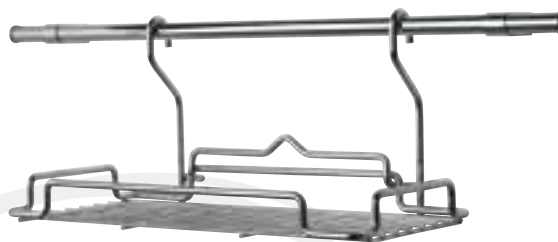

Описание

Базовая структура 18 + полка 37
Ш370 × Г180 × В180

Артикул

KIT2004OA – античная латунь