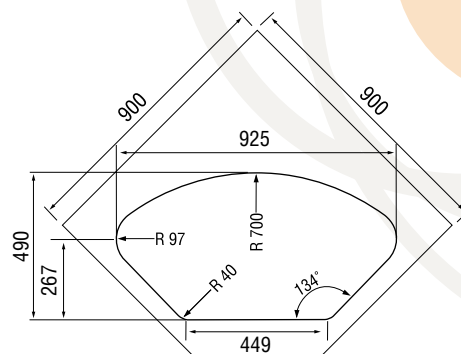

Угловая мойка **LOTUS 945.510** из нержавеющей стали с переливом в чаше встраивается как в угловую тумбу стандартных размеров, так и в прямоугольную малой ширины – 450 мм.

В зависимости от интерьера вы можете выбрать покрытие: полированную сталь либо декор «микродекор», напоминающий текстуру льна.

На мойку устанавливается смеситель и выпуск с дистанционным управлением. Из дополнительных аксессуаров вы можете приобрести разделочную доску из бамбука.

Характеристики

LONGRAN
LOTUS 945.510

Размер: 945×510 мм
Материал: пищевая нержавеющая сталь
Ширина тумбы: 450 мм
Исполнение: отверстие под смеситель справа от чаши
Угловая тумба: 900×900 мм
Глубина чаши: 200 мм
Перелив: в чаше

Стандартная комплектация:
корзинчатый выпуск 3½"
с дистанционным управлением
в комплекте с сифоном и переливом,
крепежи, уплотнительная лента

Вид поверхности

Аксессуары

Доска разделочная (наборный бамбук,
ручка – нержавеющая сталь)
GB34.42
(стр. 109)

Рекомендуемый смеситель

Impact LM1381CR (стр. 131)

Схема