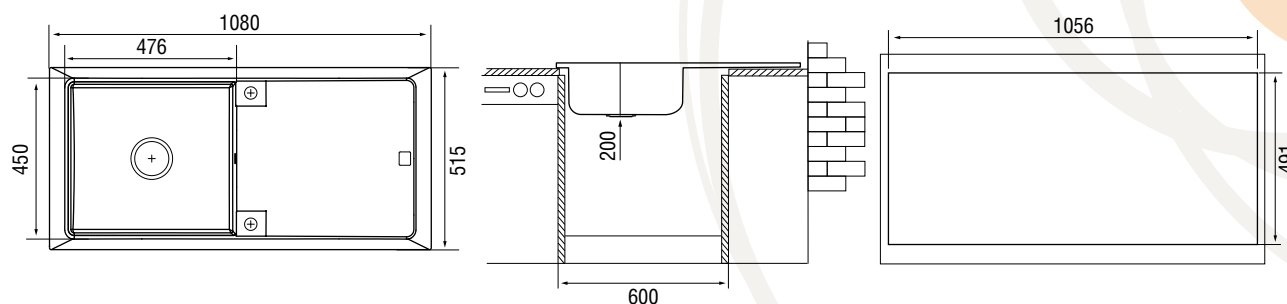

Longran Manchester

MNR 1080.515

Мойка **MNR 1080.515** уникальна своей текстурной поверхностью и широким скошенным профилем.

Она оборудована вместительной широкой чашей для мытья посуды любых размеров.

Мойка комплектуется инновационным выпуском Pop-up, который является более удобным, гигиеничным и легким в уходе, чем традиционный корзинчатый выпуск.

Она предназначена для тумбы шириной 60 см и является оборачиваемой.

Характеристики

LONGRAN
MANCHESTER 1080.515

Размер: 1080×515 мм
Материал: Rock
Ширина тумбы: 600 мм
Глубина чаши: 200 мм
Расположение чаши: левая, правая
Перелив: в чаше

Стандартная комплектация:
корзинчатый выпуск 3½" с системой
Pop-Up, перелив, крепежи

Цвета камня/Артикул цвета

Volcano Slate/80

Рекомендуемый смеситель

Sprint-One G68900 (стр. 122)

Схема