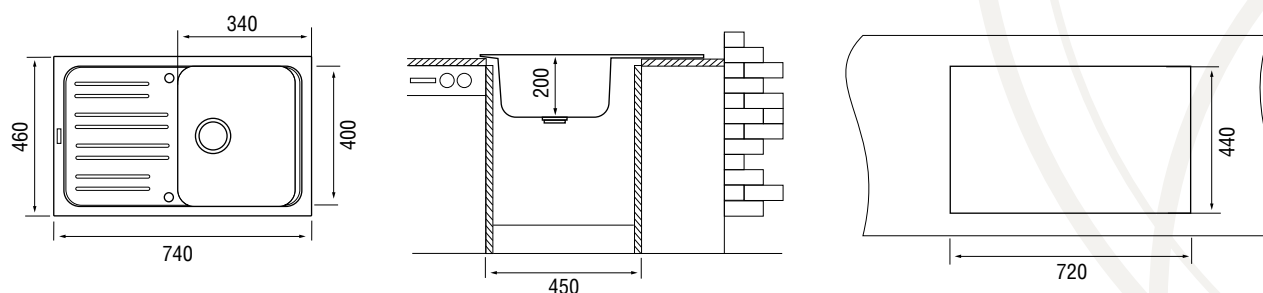

Мойка **CLASSIC CLS 740.460** сочетает в себе компактные размеры, классические формы, большую и глубокую чашу, практичное крыло.

Эта модель не занимает много места и может быть встроена в узкую кухонную тумбу от 45 см. Большая и глубокая чаша дает достаточно пространства для мытья посуды больших размеров. Рельефное крыло может использоваться для сушки посуды, вымытых овощей и фруктов.

На мойку можно установить смеситель и выпуск с дистанционным управлением (приобретается отдельно). В мойке предусмотрен перелив для контроля уровня воды в чаше.

Характеристики

LONGRAN
CLASSIC 740.460

Размер: 740×460 мм
Материал: гранит Lonstone®
Ширина тумбы: 450 мм
Глубина чаши: 200 мм
Перелив: в чаше

Стандартная комплектация:
комплект крепежей, корзинчатый
выпуск 3 1/2" в комплекте с сифоном
и переливом

Цвета камня/Артикул цвета

Рекомендуемый смеситель

Схема