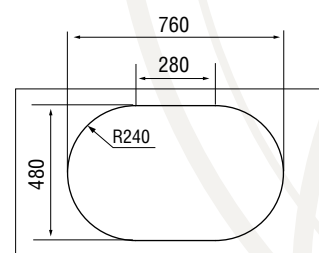

Longran Eclipse

ELG 780.500

Обтекаемые формы, гладкие поверхности и никаких острых углов!
Такова модель **ECLIPSE 780.500** с круглой чашей.

Крыло с графичной рельефной поверхностью и переливом для стока воды является одновременно декоративным и функциональным элементом.

На мойку устанавливается смеситель и выпуск с дистанционным управлением. Из дополнительных аксессуаров Вы можете приобрести моечную корзину из нержавеющей стали.

Характеристики

LONGRAN
ECLIPSE 780.500

Размер: 780×500 мм
Материал: гранит Lonstone®
Ширина тумбы: 600 мм
Глубина чаши: 200 мм
Перелив: в крыле

Стандартная комплектация:
корзинчатый выпуск 3½" с дистанционным управлением в комплекте с сифоном и переливом, крепежи, уплотнительная лента.

Цвета камня/Артикул цвета

Аксессуары

Корзина круглая (нержавеющая сталь)
SB490 (стр. 109)

Рекомендуемый смеситель

Impact G08915 (стр. 113)

Sprint Universal LM1391 (стр. 118)

Схема