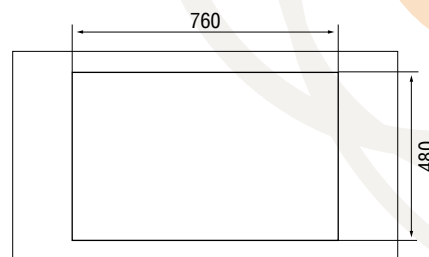

Longran Amanda

AMG 780.500 15

Практичная и функциональная кухонная мойка **AMANDA AMG 780.500 15** с двумя чашами и небольшим крылом позволяет наиболее эффективно использовать пространство на кухне.

Мойка занимает немного места и подходит для тумбы шириной 60 см. Эта модель является универсальной и может быть установлена на кухне любого размера.

Мойка имеет глубокую и вместительную основную чашу, в которой удобно мыть громоздкую посуду, и дополнительную малую чашу, предназначенную для размораживания продуктов.

Характеристики

LONGRAN
AMANDA 780.500 15

Размер: 780×500 мм
Материал: гранит Lonstone®
Ширина тумбы: 600 мм
Глубина чаш: 200/ 145 мм
Перелив: в чаше

Стандартная комплектация:
комплект крепежей, двойной
корзинчатый выпуск 3½"
в комплекте с сифоном и переливом,
уплотнительная лента

Цвета камня/Артикул цвета

Аксессуары

Разделочная доска (наборный бамбук) **GBU50** (стр. 109)

Рекомендуемый смеситель

Кран для чистой воды, дозатор

Схема