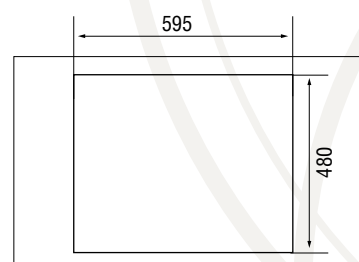

Компактная мойка **ULTRA 615.500** с вместительной чашей и удобным крылом – идеальный вариант для небольшой кухни.

Крыло рельефное, с углублением для стока воды и переливом.

На мойку устанавливается выпуск с дистанционным управлением и смеситель. Из дополнительных аксессуаров Вы можете приобрести для этой модели моечную корзину и разделочную доску из бамбука.

Характеристики

LONGRAN
ULTRA 615.500

Размер: 615×500 мм
Материал: гранит Lonstone®
Ширина тумбы: 500 мм
Глубина чаши: 200 мм
Перелив: в крыле

Стандартная комплектация:
корзинчатый выпуск 3½" с дистанционным управлением в комплекте с сифоном и переливом, крепежи

Цвета камня/Артикул цвета

Аксессуары

Корзина моечная (нержавеющая сталь)
GSB32.40
(стр. 109)

Разделочная доска (наборный бамбук,
ручка – нержавеющая сталь)
GB27.46
(стр. 109)

Разделочная доска (наборный бамбук)
GBU50
(стр. 109)

Рекомендуемый смеситель

Impact G08900 (стр. 112)

Sprint Universal LM1391 (стр. 118)

Схема