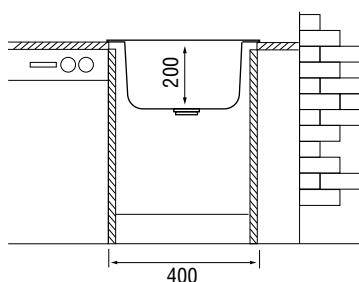

Longran Classic

CLS 400.500

Кухонная мойка **CLASSIC CLS 400.500** с одной вместительной и глубокой чашей без крыла - идеальное решение для небольшой кухни. Она не занимает много места. Для ее установки требуется кухонная тумба шириной всего 40 см.

Чаша оборудована переливом, который предотвращает переполнение ее водой. На площадке для смесителя над чашей предусмотрены дополнительные отверстия для аксессуаров, например, крана чистой воды или дозатора жидкого моющего средства.

Характеристики

LONGRAN
CLASSIC 400.500

Размер: 400×500 мм
Материал: гранит Lonstone®
Ширина тумбы: 400 мм
Глубина чаши: 200 мм
Перелив: в чаше

Стандартная комплектация:
комплект крепежей, корзинчатый выпуск 3½" в комплекте с сифоном и переливом

Цвета камня/Артикул цвета

Рекомендуемый смеситель

Схема