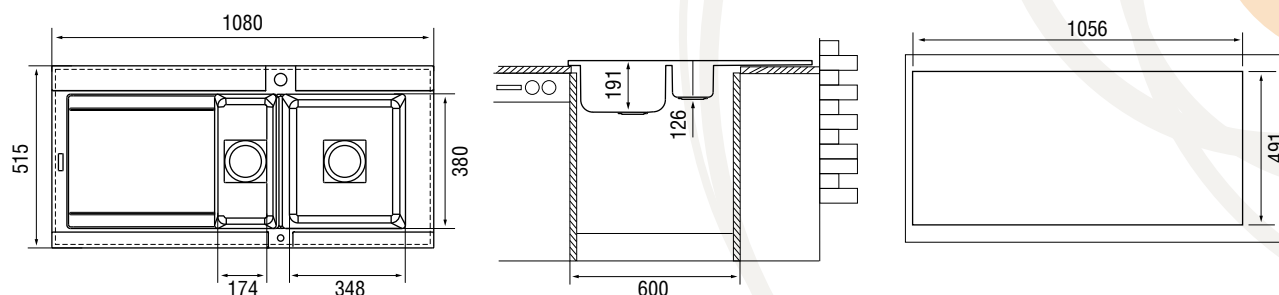

Кухонная мойка **GLR 1080.515 15** обладает просторным крылом и дополнительной малой чашей, предназначенной для размораживания продуктов.

В комплект входит квадратный слив-автомат.

Для малой чаши вы можете дополнительно приобрести удобный коландер из нержавеющей стали

Мойка производится в Великобритании и доступна в шести цветах гранита Rock.

Характеристики

LONGRAN GLASGOW 1080.515 15	Размер:	1080×515 мм
	Материал:	Rock
	Ширина тумбы:	600 мм
	Глубина чаш:	191/126 мм
	Расположение чаши:	левая / правая
	Перелив:	в чаше
	Стандартная комплектация:	два корзинчатых выпуска 3½", перелив, крепежи

Цвета камня/Артикул цвета

Аксессуары

Коландер (нержавеющая сталь)
ВК0652 (стр. 109)

Рекомендуемый смеситель

Sprint-One G68900 (стр. 122)

Схема