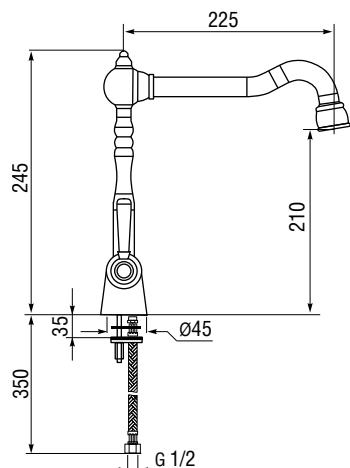

Винтажный однорычажный кухонный смеситель с высоким поворотным изливом. Прекрасно сочетается с мойками из гранита или нержавеющей стали. Производство Италия.

Артикул

G13912-05/хром

Схема

G13925

Винтажный двухвентильный кухонный смеситель с высоким поворотным изливом. Прекрасно сочетается с мойками из гранита или нержавеющей стали. Производство Италия.

Артикул

G13925-05/хром

Схема