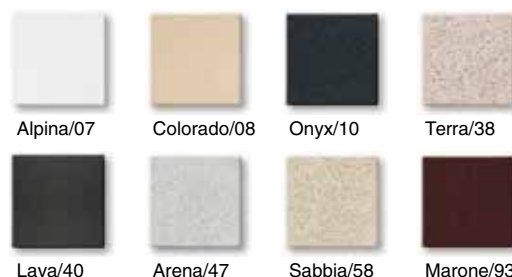

Цвета камня/Артикул цвета