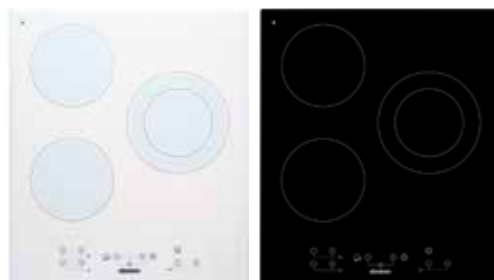

Стеклокерамическая варочная панель с поверхностью белого или черного цвета. При небольших размерах панель обладает конфоркой с зоной расширения. Для каждой конфорки предусмотрена удобная функция установки таймера, что весьма практично для современных домохозяек в условиях быстрого темпа жизни.

Варочная панель идеально сочетается с духовыми шкафами из коллекции Longran.