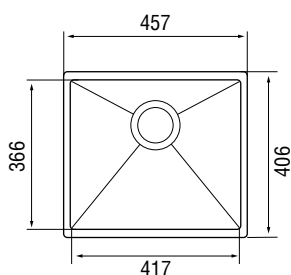

Компактная кухонная мойка-чаша **GEOS GES 457.406** с элегантным минималистским дизайном будет отличным выбором для небольшой кухни в любом стиле. Она предназначена для установки под столешницу и будет хорошо смотреться в сочетании со столешницами из искусственного камня. Мойка имеет вместительную и глубокую чашу с переливом, в которой удобно мыть кухонную посуду и выполнять другую работу.

Смеситель устанавливается непосредственно на столешницу.

Характеристики

LONGRAN GEOS 457.406

Размер: 457×406 мм
Материал: гранит Lonstone®
Ширина тумбы: 500 мм
Глубина чаши: 203 мм
Перелив: в чаше

Стандартная комплектация:
корзинчатый выпуск 3½" в комплекте с сифоном и переливом, комплект крепежей для монтажа под столешницу

Цвета камня/Артикул цвета

Рекомендуемый смеситель

Impact G08900 (стр. 89)

Схема