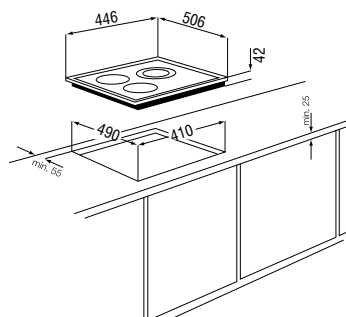

Размеры (Ш×Г×В), мм:

Варочной поверхности: 446×506×42

Ниши для встраивания: 410×490

Комплектация:

Комплект для монтажа (уплотнительная лента и крепления)

Схема

Варочная панель универсальной круглой формы стильно смотрится в любом интерьере. Благодаря удобному расположению конфорок, сенсорному управлению с возможностью установки таймера, индикаторам остаточного тепла и другим удобным функциям, процесс приготовления пищи станет для Вас настоящим удовольствием.