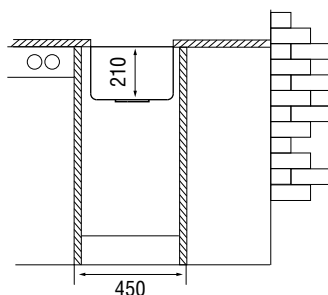

Мойка **TECHNO TEP 400.450** из нержавеющей стали предназначена для монтажа под столешницу в качестве основной чаши. Она может быть установлена в комбинации с другими моделями серии **TECHNO** – TEP 170.400, TEP 340.450.

Чаша мойки вместительная и в ней достаточно места для мытья любого количества посуды. Она оборудована переливом, предотвращающим переполнение чаши водой.

Характеристики

LONGRAN
TECHNO 400.450

Размер: 440×490 мм
Размер чаши: 400×450 мм
Материал: нержавеющая сталь
Ширина тумбы: 450 мм
Глубина чаши: 210 мм
Перелив: в чаше

Стандартная комплектация: комплект крепежей, корзинчатый выпуск 3½" в комплекте с сифоном и переливом

Вид поверхности

полированная сталь
TEP400.450 -GT10P

Рекомендуемый смеситель

Sprint-One G68900 (стр. 96)

Схема