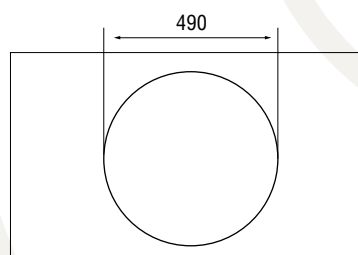

Одна из самых популярных моделей – круглая кухонная мойка **ULTRA 510** с переливом в чаше, удобной площадкой под смеситель и выпуском с дистанционным управлением.

Из дополнительных аксессуаров на мойке можно установить дозатор для моющего средства, корзину и разделочную доску из бамбука.

Характеристики

LONGRAN ULTRA 510

Размер: Ø510 мм
Материал: гранит Lonstone®
Ширина тумбы: 450 мм
Глубина чаши: 200 мм
Перелив: в чаше

Стандартная комплектация:
корзинчатый выпуск 3½" с дистанционным управлением в комплекте с сифоном и переливом, крепежи

Цвета камня/Артикул цвета

Аксессуары

Корзина круглая (нержавеющая сталь)
SB490 (стр. 86)

Разделочная доска (наборный бамбук,
ручка – нержавеющая сталь)
GBR40 (стр. 86)

Рекомендуемый смеситель

Sprint Universal LM1391
(стр. 93)

Impact Granit LM2123
(стр. 92)

Кран для чистой воды, дозатор

Кран для чистой
питьевой воды
Logic LC2103 (стр. 112)

Дозатор для жидкого
моющего средства
Standard LD0006 (стр. 115)

Схема