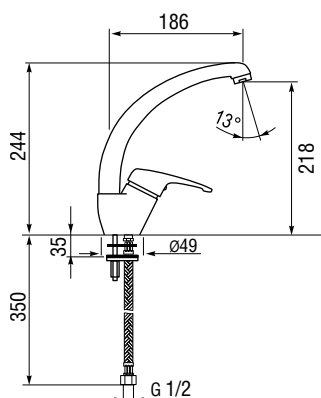

G08910

Классический кухонный смеситель с высоким поворотным изливом. Производство Италия.

Артикул

G08910-05/хром

Схема