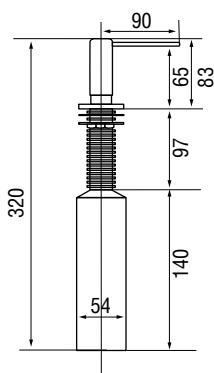

Артикул

LD0006 + Артикул цвета

Схема

Цвета камня/Артикул цвета

Alpina/07

Colorado/08

Onyx/10

Terra/38