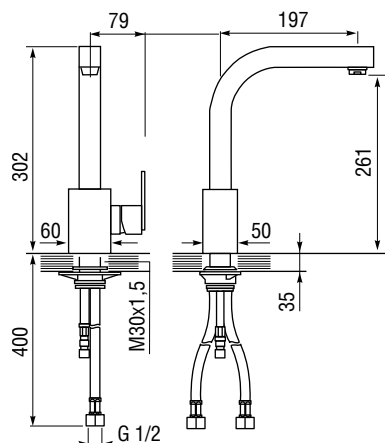

GQ

G34106

Дизайнерский однорычажный кухонный смеситель с высоким поворотным изливом. Современный элегантный дизайн смесителя кубической формы с хромированной поверхностью идеально сочетается с кухонными мойками из гранита или из нержавеющей стали в стиле хай-тек. Производство Италия.

Артикул

G34106-05 / хром

Схема