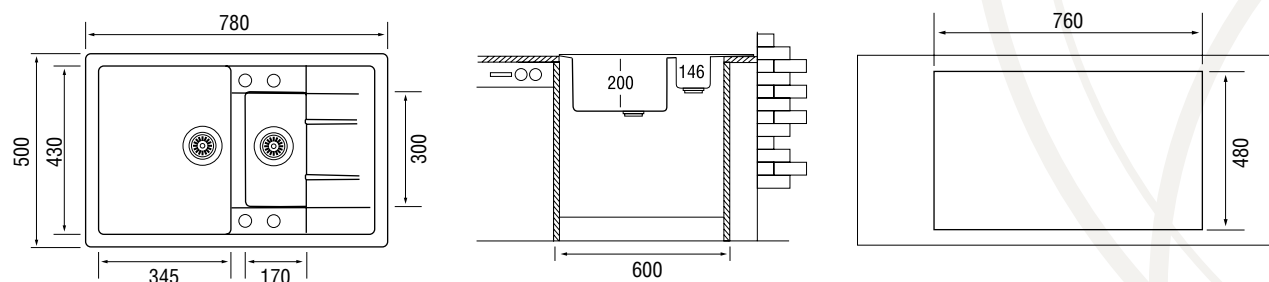

Удобная кухонная мойка **ULTRA 780.500 15** с двумя чашами и компактным крылом. Это одна из наиболее востребованных моделей, благодаря удачному совмещению функциональности и дизайнерского оформления.

Рационально спроектированные размеры чаш и крыла обеспечивают комфортную работу на кухне.

Предусмотрена возможность установки на мойку смесителя, дистанционного выпуска, дополнительно – дозатора моющего средства или крана для питьевой воды. Малую чашу можно дополнить коландером.

Характеристики

LONGRAN ULTRA 780.500 15	Размер: 780×500 мм Материал: гранит Lonstone® Ширина тумбы: 600 мм Глубина чаш: 200/146 мм Перелив: в чаше
	Стандартная комплектация: корзинчатый выпуск 3½" с дистанционным управлением в комплекте с сифоном и переливом, крепежи

Цвета камня/Артикул цвета

Alpina/07	Colorado/08	Onyx/10
Terra/38	Lava/40	Arena/47
Sabbia/58	Marone/93	

Аксессуары

Корзина моечная (нержавеющая сталь)
GSB32.40
(стр. 86)

Разделочная доска (наборный бамбук,
ручка – нержавеющая сталь)
GB27.46 (стр. 86)

Разделочная доска (наборный бамбук)
GBU50 (стр. 86)

Коландер (пластик)
GC17.30 (стр. 86)
Коландер (нержавеющая сталь)
GSC17.30 (стр. 86)

Рекомендуемый смеситель

Impact G08920 (стр. 90)

Sprint Universal LM1391 (стр. 93)

Схема