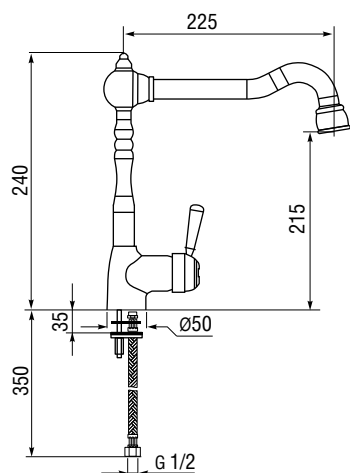

Винтажный однорычажный кухонный смеситель с высоким поворотным изливом. Прекрасно сочетается с мойками из гранита или нержавеющей стали. Производство Италия.

Артикул

G13912-05/хром

Схема