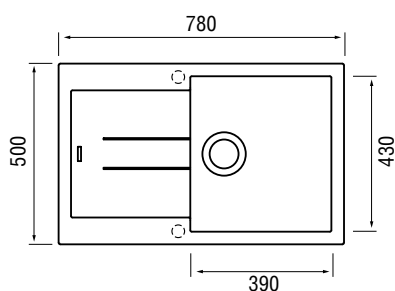

Longran Amanda

AMG 780.500

Кухонная мойка **AMANDA AMG 780.500** станет отличным выбором для любой кухни, удачно сочетая лаконичный прямолинейный дизайн, компактные размеры и функциональность. При длине мойки 780 мм она может быть встроена в тумбу шириной всего 50 см.

Дополнительное преимущество, мойка оборачиваемая, и может быть установлена как чашей влево, так и вправо. Вместительная чаша оборудована переливом и в ней удобно мыть кухонную посуду любых размеров. В состав материала в процессе производства интегрирована антибактериальная защита Microstop, которая помогает содержать мойку в чистоте.

Характеристики

LONGRAN
AMANDA 780.500

Размер: 780×500 мм
Материал: гранит Lonstone®
Ширина тумбы: 500 мм
Глубина чаши: 210 мм
Перелив: в чаше

Стандартная комплектация:
комплект крепежей, корзинчатый выпуск 3½" в комплекте с сифоном и переливом, уплотнительная лента

Цвета камня/Артикул цвета

Аксессуары

Разделочная доска (наборный бамбук) **GBU50** (стр. 86)

Рекомендуемый смеситель

Кран для чистой воды, дозатор

Схема