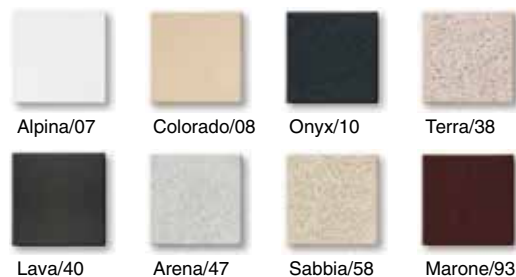

Цвета камня/Артикул цвета