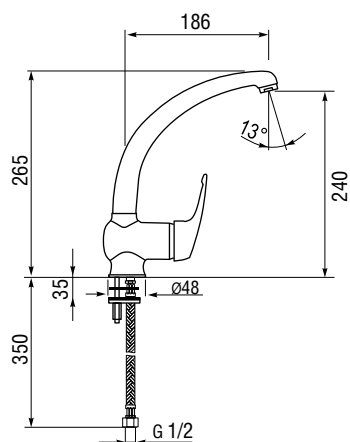

Impact Granit

G08915

Классический кухонный однорычажный смеситель с высоким поворотным изливом и покрытием под гранит в цветах Lonstone. Производство Италия.

Артикул

G08915 + Артикул цвета

Схема