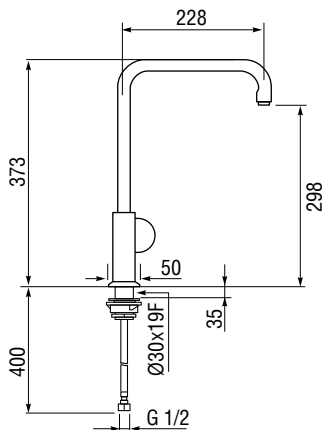

Дизайнерский однорычажный кухонный смеситель с очень высоким (373 мм) поворотным изливом. Лаконичные и гармоничные формы делают эту модель идеальным выбором для современного кухонного интерьера. Прекрасно сочетается как с гранитными мойками, так и с мойками из нержавеющей стали. Производство Италия.

Артикул

G61101-05/хром

Схема