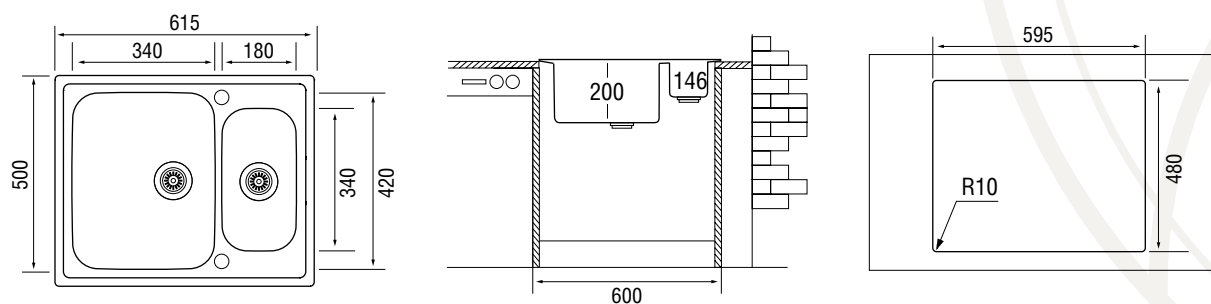

Несмотря на компактные размеры и отсутствие крыла, кухонная мойка из нержавеющей стали **LOTUS 615.500 15** не уступает по комфорту и функциональности более крупным моделям, благодаря наличию двух чаш.

На мойку устанавливается смеситель и выпуск с дистанционным управлением. Из дополнительных аксессуаров вы можете приобрести коландер из нержавеющей стали для малой чаши и разделочную доску из бамбука – для основной.

Характеристики

LONGRAN LOTUS 615.500 15	Размер:	615×500 мм
	Материал:	пищевая нержавеющая сталь
	Ширина тумбы:	600 мм
	Исполнение:	оборачиваемая
	Глубина чаш:	200/146 мм
	Перелив:	в чаше
	Стандартная комплектация: корзинчатый выпуск 3½" с дистанционным управлением в комплекте с сифоном и переливом, крепежи, уплотнительная лента	

Вид поверхности

Аксессуары

Коландер – нержавеющая сталь
CS18.34
(стр. 86)

Доска разделочная (наборный бамбук, ручка – нержавеющая сталь)
GB34.42
(стр. 86)

Разделочная доска (наборный бамбук)
GBU50
(стр. 86)

Рекомендуемый смеситель

Impact 08940 (стр. 104)

Схема