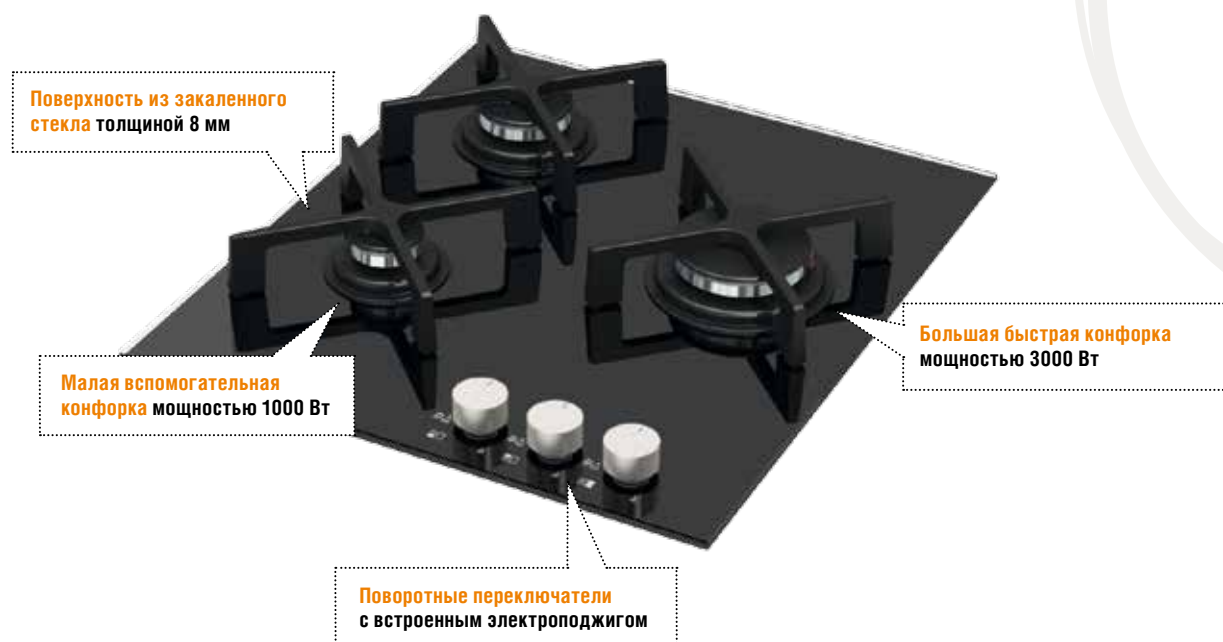

Инновации в действии

Все внутренние поверхности и поддоны духового шкафа покрыты **эмалью легкой чистки**, что позволяет без особых усилий убирать загрязнения простой влажной губкой.

Специальное покрытие **Fingerprint-Resistant** позволяет успешно противостоять образованию следов от пальцев на панели управления.

Пользоваться – удобно, ухаживать – легко!

Утапливаемые переключатели программ и температуры спрятаны внутри духового шкафа. После легкого нажатия переключатели готовы к применению, а когда работа окончена – так же легко спрятать их назад. Эта функция улучшает дизайн, повышает безопасность в работе, а также защищает переключатели от горячих испарений и загрязнения.

Безопасность работы техники

- **Газ-контроль** для газовых духовых шкафов и варочных поверхностей – автоматическое отключение подачи газа при отсутствии огня.
- **Автоотключение** электрических варочных панелей при длительном отсутствии посуды на поверхности стеклокерамики.
- **Индикаторы остаточного тепла** у варочных стеклокерамических поверхностей.
- **«Защита от детей»** – система электронной блокировки функций.