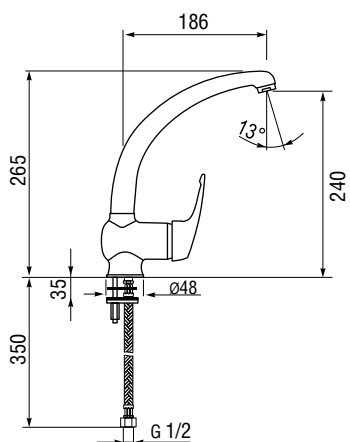

Кухонный смеситель с высоким поворотным изливом.
Производство Италия.

Артикул

G08915-05/хром

Схема