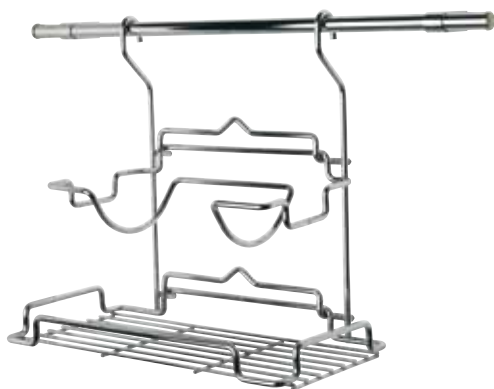

Описание

Базовая структура 34 + валикодержатель +
полка 33
Ш335 × Г150 × В340

Артикул

KIT2006CR – хром
KIT2006OA – античная латунь