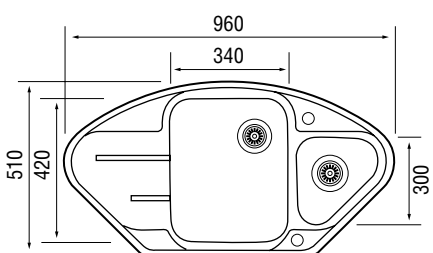

Longran Lotus

LTG 960.510 15

Гранитная кухонная мойка **LOTUS 960.510 15** с двумя чашами – глубокой основной и дополнительной в форме треугольника – может встраиваться как в прямоугольную, так и в угловую тумбу стандартных размеров (900×900 мм).

На мойку устанавливается смеситель и выпуск с дистанционным управлением. Из дополнительных аксессуаров вы можете приобрести пластиковый коландер для малой чаши и разделочную доску из бамбука – для основной.

Характеристики

LONGRAN
LOTUS 960.510 15

Размер: 960×510 мм
Материал: гранит Lonstone®
Ширина тумбы: 800 мм
Угловая тумба: 900×900 мм
Глубина чаш: 200/150 мм
Перелив: в чаше

Стандартная комплектация:
корзинчатый выпуск 3 ½" с дистанционным управлением в комплекте с сифоном и переливом, крепежи

Цвета камня/Артикул цвета

Аксессуары

Доска разделочная (бамбук, хром)
GB34.42 (стр. 86)

Коландер пластиковый
C23.25 (стр. 86)

Рекомендуемый смеситель

Impact G08940
(стр. 91)

Sprint Universal LM1391
(стр. 93)

Схема