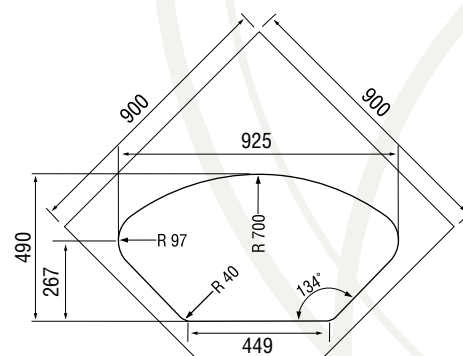

Угловая мойка **LOTUS 945.510** из нержавеющей стали с переливом в чаше встраивается как в угловую тумбу стандартных размеров, так и в прямоугольную малой ширины – 450 мм.

В зависимости от интерьера вы можете выбрать покрытие: полированную сталь либо декор «микродекор», напоминающий текстуру льна.

На мойку устанавливается смеситель и выпуск с дистанционным управлением. Из дополнительных аксессуаров вы можете приобрести разделочную доску из бамбука.

Характеристики

LONGRAN LOTUS 945.510	Размер: 945×510 мм Материал: пищевая нержавеющая сталь Ширина тумбы: 450 мм Исполнение: отверстие под смеситель справа от чаши Угловая тумба: 900×900 мм Глубина чаши: 200 мм Перелив: в чаше Стандартная комплектация: корзинчатый выпуск 3½" с дистанционным управлением в комплекте с сифоном и переливом, крепежи, уплотнительная лента

Вид поверхности

Аксессуары

Доска разделочная (наборный бамбук, ручка – нержавеющая сталь)
GB34.42
(стр. 86)

Рекомендуемый смеситель

Impact LM1381CR (стр. 104)

Схема