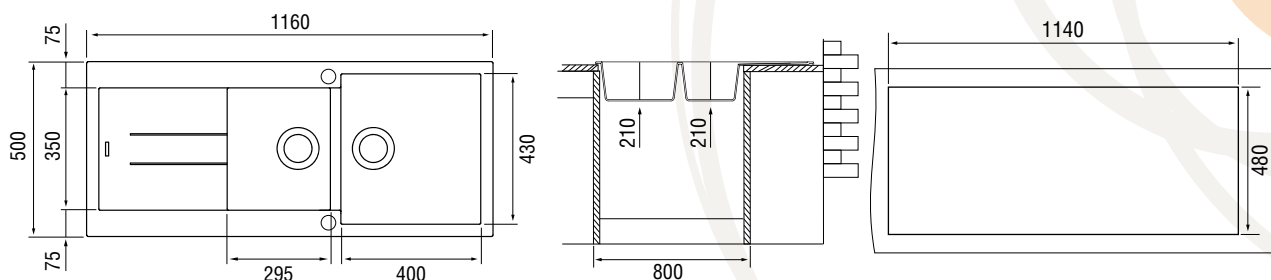

Longran Amanda

AMG 1160.500 20

Кухонная мойка **AMANDA AMG 1160.500 20** имеет две вместительные чаши и широкое крыло. Глубокие чаши удобны для мытья большого количества посуды. Крыло служит дополнительной рабочей поверхностью, на которой удобно сушить вымытую посуду или размораживать продукты. В мойке предусмотрен перелив, который предотвращает переполнение чаши водой.

Характеристики

LONGRAN
AMANDA 1160.500 20

Размер: 1160×500 мм
Материал: гранит Lonstone®
Ширина тумбы: 800 мм
Глубина чаш: 210 мм
Перелив: в чаше

Стандартная комплектация:
комплект крепежей, двойной
корзинчатый выпуск 3 ½"
в комплекте с сифоном и
переливом, уплотнительная лента

Цвета камня/Артикул цвета

Аксессуары

Разделочная доска (наборный бамбук) **GBU50** (стр. 86)

Рекомендуемый смеситель

Impact G08940
(стр. 91)

Sprint Universal LM1391
(стр. 93)

Кран для чистой воды, дозатор

Кран для чистой
питьевой воды
Logic LC2103 (стр. 112)

Дозатор для жидкого
моющего средства
Standard LD0006 (стр. 115)

Схема