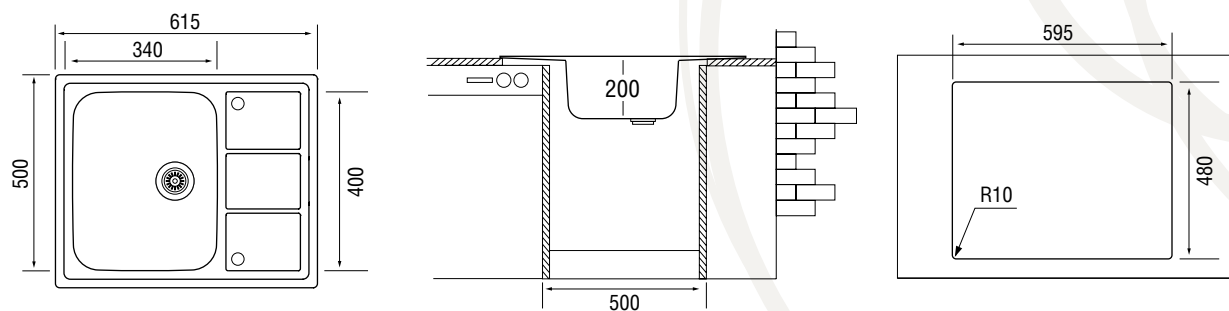

Кухонная мойка из нержавеющей стали **LOTUS 615.500** с грамотно спроектированной прямоугольной чашей и крылом подходит для небольших кухонь.

Чаша мойки с переливом, с одной стороны, компактная, с другой – достаточно объемная и глубокая. Крыло послужит дополнительной рабочей поверхностью, на нем удобно, например, размораживать продукты.

На мойку устанавливается смеситель и выпуск с дистанционным управлением.

Характеристики

LONGRAN
LOTUS 615.500

Размер: 615×500 мм
Материал: пищевая нержавеющая сталь
Ширина тумбы: 500 мм
Исполнение: оборачиваемая
Глубина чаши: 200 мм
Перелив: в чаше

Стандартная комплектация: корзинчатый выпуск 3½" с дистанционным управлением в комплекте с сифоном и переливом, крепежи, уплотнительная лента

Вид поверхности

полированная сталь
LTP615.500-XT8P

сталь «микродекор»
LTL615.500-XT8P

Аксессуары

Доска разделочная (наборный бамбук, ручка – нержавеющая сталь)
GB34.42 (стр. 86)

Разделочная доска (наборный бамбук)
GBU50
(стр. 86)

Рекомендуемый смеситель

Impact 08900 (стр. 102)

Схема