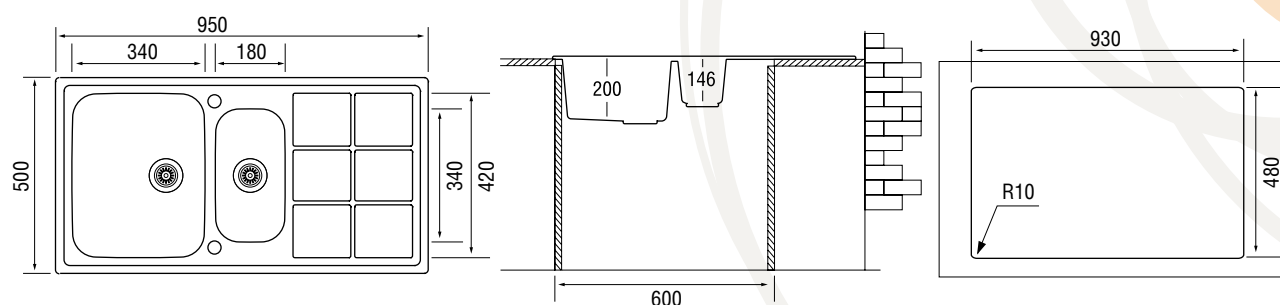

Кухонная мойка из нержавеющей стали **LOTUS 950.500 15** с двумя объемными чашами и широким крылом понравится большим семьям, где много готовят.

Основная чаша мойки – широкая и глубокая. Малая чаша может быть оборудована коландером. Практичное крыло представляет собой дополнительную рабочую поверхность, на которой можно сушить посуду, размораживать продукты и т.д.

На мойку устанавливается смеситель и выпуск с дистанционным управлением, дополнительно – дозатор для моющего средства.

Характеристики

LONGRAN
LOTUS 950.500 15

Размер: 950×500 мм
Материал: пищевая нержавеющая сталь
Ширина тумбы: 600 мм
Исполнение: оборачиваемая
Глубина чаш: 200/146 мм
Перелив: в чаше

Стандартная комплектация: корзинчатый выпуск 3½" с дистанционным управлением в комплекте с сифоном и переливом, крепежи, уплотнительная лента

Вид поверхности

полированная сталь
LTP950.500 15XT8P

сталь «микродекор»
LTL950.500 15XT8P

Аксессуары

Коландер – нержавеющая сталь
CS18.34
(стр. 86)

Доска разделочная (наборный бамбук, ручка – нержавеющая сталь)
GB34.42
(стр. 86)

Разделочная доска (наборный бамбук)
GBU50
(стр. 86)

Рекомендуемый смеситель

Impact 08920 (стр. 103)

Схема