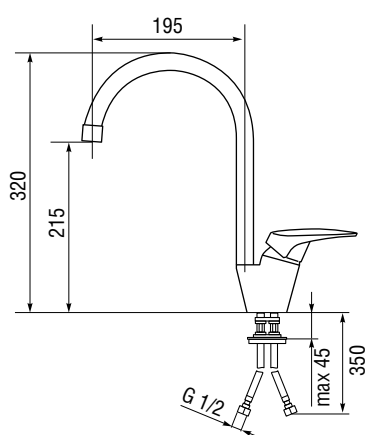

Современный кухонный смеситель
с высоким поворотным изливом.

Артикул

LM2123-CR/хром

Схема