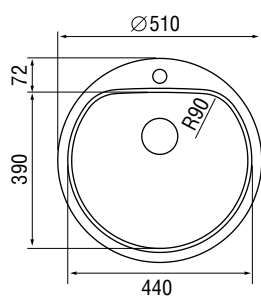

Кухонную мойку из нержавеющей стали **ECLIPSE EL 510** отличает современный лаконичный дизайн и вместительная круглая чаша (глубина 201 мм), в которой удобно мыть посуду любого размера.

Мойка является одним из лучших вариантов для малогабаритных кухонь, так как занимает мало места. Для ее установки требуется кухонная тумба шириной всего 50 см. На мойке также предусмотрена площадка для смесителя. Чаша оборудована переливом, который предотвращает переполнение ее водой.

Модель предлагается с двумя видами поверхности – полированная и микродекор.

Характеристики

LONGRAN ECLIPSE 510

Размер: $\varnothing 510$ мм
Материал: нержавеющая сталь
Ширина тумбы: 500 мм
Глубина чаши: 190 мм
Перелив: в чаше

Стандартная комплектация: корзинчатый выпуск $3\frac{1}{2}$ " в комплекте с сифоном и переливом, крепежи, уплотнительная лента

Вид поверхности

полированная сталь
ELP510-GT8P

сталь «микродекор»
ELL510-GT8P

Рекомендуемый смеситель

Sprint Universal G65000 (стр. 97)

Схема