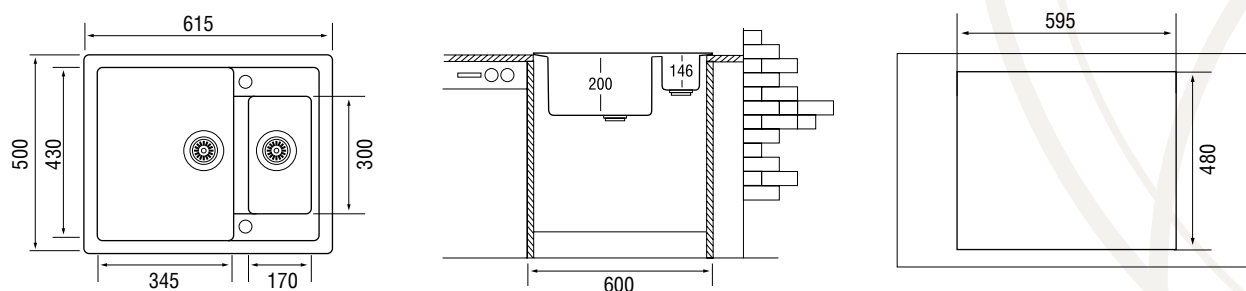

Мойка **ULTRA 615.500 15** одновременно компактна и вместительна, благодаря наличию двух чаш. Малая чаша комплектуется коландером.

На мойку можно установить смеситель, выпуск с дистанционным управлением, дополнительно – дозатор для моющего средства и кран для питьевой воды. Вы также можете приобрести для этой модели моечную корзину и разделочную доску из бамбука.

Характеристики

LONGRAN
ULTRA 615.500 15

Размер: 615×500 мм
Материал: гранит Lonstone®
Ширина тумбы: 600 мм
Глубина чаш: 200/146 мм
Перелив: в чаше

Стандартная комплектация:
корзинчатый выпуск 3½" с дистанционным управлением в комплекте с сифоном и переливом, крепежи

Цвета камня/Артикул цвета

Аксессуары

Корзина моечная (нержавеющая сталь)
GSB32.40
(стр. 86)

Разделочная доска (наборный бамбук, ручка – нержавеющая сталь)
GB27.46 (стр. 86)

Разделочная доска (наборный бамбук)
GBU50 (стр. 86)

Коландер (пластик)
GC17.30 (стр. 86)

Коландер (нержавеющая сталь)
GSC17.30 (стр. 86)

Рекомендуемый смеситель

Impact G08940 (стр. 91)

Sprint Universal LM1391 (стр. 93)

Схема