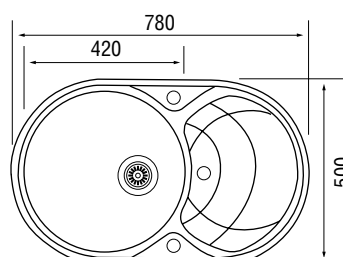

Longran Eclipse

ELG 780.500

Обтекаемые формы, гладкие поверхности и никаких острых углов!
Такова модель **ECLIPSE 780.500** с круглой чашей.

Крыло с графичной рельефной поверхностью и переливом для стока воды является одновременно декоративным и функциональным элементом.

На мойку устанавливается смеситель и выпуск с дистанционным управлением. Из дополнительных аксессуаров Вы можете приобрести моечную корзину из нержавеющей стали.

Характеристики

LONGRAN
ECLIPSE 780.500

Размер: 780×500 мм
Материал: гранит Lonstone®
Ширина тумбы: 600 мм
Глубина чаши: 200 мм
Перелив: в крыле

Стандартная комплектация:
корзинчатый выпуск 3 1/2" с дистанционным управлением в комплекте с сифоном и переливом, крепежи, уплотнительная лента.

Цвета камня/Артикул цвета

Alpina/07

Colorado/08

Onyx/10

Terra/38

Lava/40

Arena/47

Sabbia/58

Marone/93

Аксессуары

Корзина круглая (нержавеющая сталь)
SB490 (стр. 86)

Рекомендуемый смеситель

Impact G08915
(стр. 90)

Sprint Universal LM1391
(стр. 93)

Схема