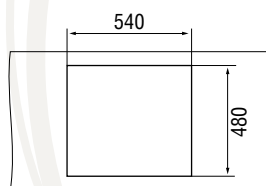

Longran Cube

CUG 560.500

Design Rodolfo Mosotto

Кухонная мойка **CUBE CUG 560.500** обладает вместительной и широкой чашей (580 мм), которая обеспечит максимальный комфорт даже на небольшой кухне.

Она предназначена для установки в тумбу шириной от 60 см, и ее можно комбинировать с другими моделями серии Cube (см. стр. 58).

Просторная площадка над чашей с тремя намеченными отверстиями позволяет расположить на ней смеситель и дополнительные аксессуары.

Характеристики

LONGRAN CUBE 560.500

Размер: 560×500 мм
Материал: гранит Lonstone®
Ширина тумбы: 600 мм
Глубина чаши: 200 мм
Перелив: в чаше

Стандартная комплектация: корзинчатый выпуск 3½" в комплекте с сифоном и переливом, крепежи, уплотнительная лента.

Возможна установка под столешницу. Для установки необходимо использовать комплект крепежей мойки под столешницу (приобретается отдельно).

Цвета камня/Артикул цвета

Рекомендуемый смеситель

Схема