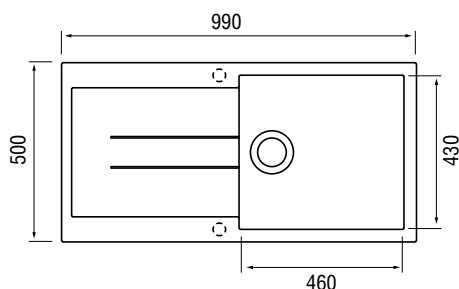

Longran Amanda

AMG 990.500

Гранитная кухонная мойка **AMANDA AMG 990.500** сделает работу на кухне простой и удобной. Она имеет широкую чашу 460 мм с переливом и просторное крыло, которое можно использовать как дополнительную рабочую поверхность.

Мойка обрабатываемая, что создает дополнительные возможности установки.

Характеристики

LONGRAN
AMANDA 990.500

Размер: 990×500 мм
Материал: гранит Lonstone®
Ширина тумбы: 600 мм
Глубина чаши: 210 мм
Перелив: в чаше

Стандартная комплектация:
комплект крепежей, корзинчатый выпуск 3½" в комплекте с сифоном и переливом, уплотнительная лента

Цвета камня/Артикул цвета

Аксессуары

Разделочная доска (наборный бамбук)
GBU50 (стр. 86)

Рекомендуемый смеситель

Кран для чистой воды, дозатор

Схема