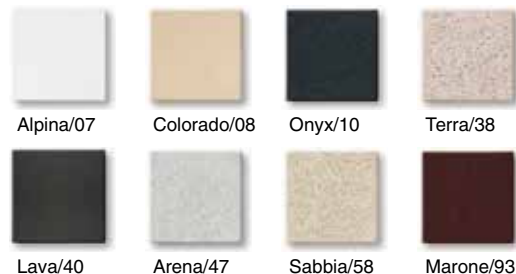

Цвета камня/Артикул цвета