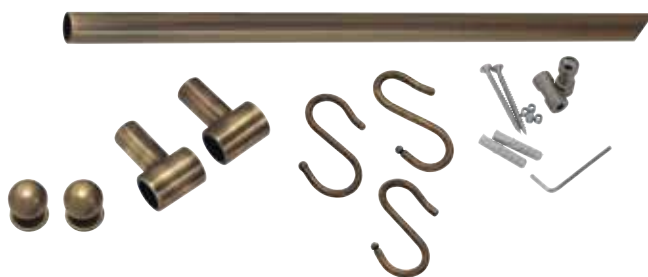

Артикул

KIT602/902/1202OA – античная латунь
KIT602/902/1202RA – античная медь
KIT602/902/1202VE – этрусский зеленый

Описание

Керамические банки Каstellли*
Ш120 × В150

* упаковка – 2 банки из керамики Каstellли, ручная роспись