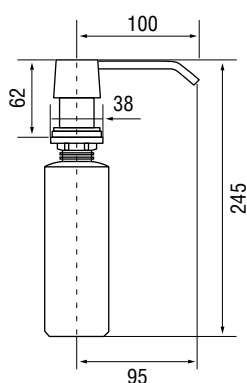

Standard

LD0003

Дозатор для жидкого моющего средства. Покрытие: хром.
Монтируется на мойки с дополнительным отверстием (32 мм) или в столешницу толщиной до 30 мм. Емкость заполняется сверху без демонтажа дозатора. Дозатор хорошо сочетается с хромированными смесителями Longran и краном для чистой воды LC2103-CR (стр. 139).

Артикул

LD0003-CR/хром

Схема

LD0005

Дозатор для жидкого моющего средства. Материал: нержавеющая сталь. Монтируется на мойки с дополнительным отверстием (32 мм) или в столешницу толщиной до 30 мм. Емкость заполняется сверху без демонтажа дозатора. Дозатор хорошо сочетается с краном для чистой воды LC2102-SS (стр. 138).

Артикул

LD0005-SS/нержавеющая сталь

Схема