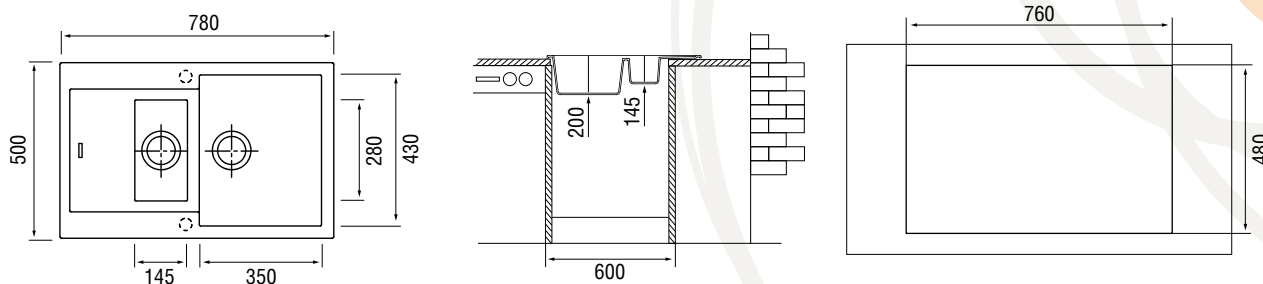

Longran Amanda

AMG 780.500 15

Практичная и функциональная кухонная мойка **AMANDA AMG 780.500 15** с двумя чашами и небольшим крылом позволяет наиболее эффективно использовать пространство на кухне.

Мойка занимает немного места и подходит для тумбы шириной 60 см. Эта модель является универсальной и может быть установлена на кухне любого размера.

Мойка имеет глубокую и вместительную основную чашу, в которой удобно мыть громоздкую посуду, и дополнительную малую чашу, предназначенную для размораживания продуктов.

Характеристики

LONGRAN
AMANDA 780.500 15

Размер: 780×500 мм
Материал: гранит Lonstone®
Ширина тумбы: 600 мм
Глубина чаш: 200/ 145 мм
Перелив: в чаше

Стандартная комплектация:
комплект крепежей, двойной
корзинчатый выпуск 3½"
в комплекте с сифоном и переливом,
уплотнительная лента

Цвета камня/Артикул цвета

Аксессуары

Разделочная доска (наборный бамбук) **GBU50** (стр. 86)

Рекомендуемый смеситель

Impact LM1381
(стр. 91)

Sprint Universal LM1391
(стр. 93)

Кран для чистой воды, дозатор

Кран для чистой
питьевой воды
Logic LC2103 (стр. 112)

Дозатор для жидкого
моющего средства
Standard LD0006 (стр. 115)

Схема