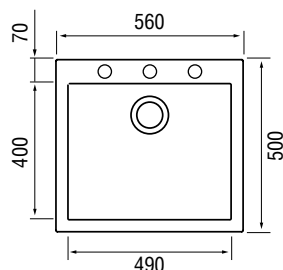

Longran Cube

CUG 560.500

Design Rodolfo Mosotto

Кухонная мойка **CUBE CUG 560.500** обладает вместительной и широкой чашей (580 мм), которая обеспечит максимальный комфорт даже на небольшой кухне.

Она предназначена для установки в тумбу шириной от 60 см, и ее можно комбинировать с другими моделями серии Cube (см. стр. 58).

Просторная площадка над чашей с тремя намеченными отверстиями позволяет расположить на ней смеситель и дополнительные аксессуары.

Характеристики

LONGRAN CUBE 560.500

Размер: 560×500 мм
Материал: гранит Lonstone®
Ширина тумбы: 600 мм
Глубина чаши: 200 мм
Перелив: в чаше

Стандартная комплектация: корзинчатый выпуск 3½" в комплекте с сифоном и переливом, крепежи, уплотнительная лента.

Возможна установка под столешницу. Для установки необходимо использовать комплект крепежей мойки под столешницу (приобретается отдельно).

Цвета камня/Артикул цвета

Рекомендуемый смеситель

Схема