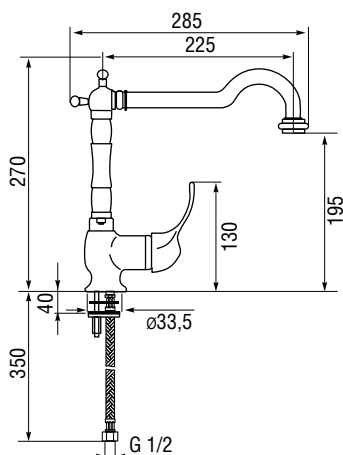

Classica

G54900

Кухонный однорычажный смеситель в стиле «ретро» с высоким поворотным изливом.
Производство Италия.

Артикул

G54900-56/бронза

Схема