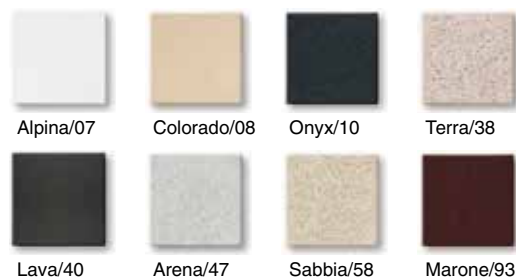

Цвета камня/Артикул цвета