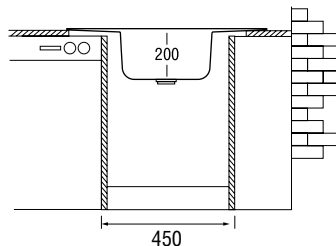

Угловая мойка **LOTUS 945.510** из нержавеющей стали с переливом в чаше встраивается как в угловую тумбу стандартных размеров, так и в прямоугольную малой ширины – 450 мм.

В зависимости от интерьера вы можете выбрать покрытие: полированную сталь либо декор «микродекор», напоминающий текстуру льна.

На мойку устанавливается смеситель и выпуск с дистанционным управлением. Из дополнительных аксессуаров вы можете приобрести разделочную доску из бамбука.

Характеристики

LONGRAN LOTUS 945.510	Размер: 945×510 мм Материал: пищевая нержавеющая сталь Ширина тумбы: 450 мм Исполнение: отверстие под смеситель справа от чаши Угловая тумба: 900×900 мм Глубина чаши: 200 мм Перелив: в чаше Стандартная комплектация: корзинчатый выпуск 3½" с дистанционным управлением в комплекте с сифоном и переливом, крепежи, уплотнительная лента

Вид поверхности

Аксессуары

Доска разделочная (наборный бамбук, ручка – нержавеющая сталь)
GB34.42
(стр. 86)

Рекомендуемый смеситель

Impact LM1381CR (стр. 104)

Схема