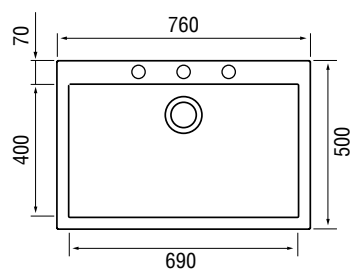

Longran Cube

CUG 760.500

Гранитная мойка **CUG 760.500** понравится любителям больших чаш. Эта модель оснащена очень широкой (690 мм) чашей с переливом в которой можно мыть посуду любых размеров. Она предназначена для установки в тумбу шириной от 80 см, и ее можно комбинировать с другими моделями серии Cube (см. стр. 58).

Просторная площадка над чашей с тремя намеченными отверстиями позволяет установить на мойку смеситель и дополнительные аксессуары.

Характеристики

LONGRAN CUBE 760.500

Размер: 760×500 мм
Материал: гранит Lonstone®
Ширина тумбы: 800 мм
Глубина чаши: 200 мм
Перелив: в чаше

Стандартная комплектация: корзинчатый выпуск 3½" в комплекте с сифоном и переливом, крепежи, уплотнительная лента.

Возможна установка под столешницу. Для установки необходимо использовать комплект крепежей мойки под столешницу (приобретается отдельно).

Цвета камня/Артикул цвета

Рекомендуемый смеситель

Схема