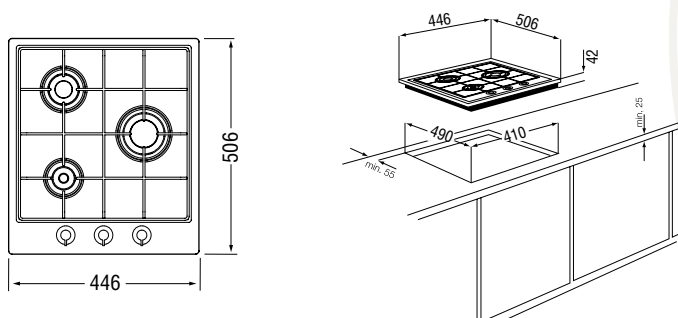

Эта компактная газовая варочная панель отлично подойдёт для современной квартиры-студии или небольшой кухни.

Обладая необходимым набором функций, она проста и удобна в управлении.

Дизайн варочной панели выполнен в едином стиле с духовыми шкафами Longran, что создает дополнительные возможности для комбинирования функциональных зон на кухне и создания полной законченной композиции.

Характеристики

В тумбу 45 см

Тип: Газовая независимая

Управление: Фронтальное, 3 поворотных переключателя

Мощность (Вт) и количество конфорок:

Большая быстрая – 3000 (×1)

Средняя полубыстрая – 1750 (×1)

Малая вспомогательная – 1000 (×1)

Решетки: 1 эмалированная

Эмалированные крышки горелок

Электроподжиг: Автоматический в каждом переключателе

Система безопасности: Газ-контроль

Комплектация:

Форсунки для магистрального газа (NG): установлены

Форсунки для балонного газа (LPG): в комплекте

Комплект для монтажа (уплотнительная лента и крепления)

Артикул:

FN4510-SS

Материал варочной панели/Цвет:

Поверхность: нержавеющая сталь

Переключатели: термостойкий пластик

Решетки и крышки горелок: стальные эмалированные/черные

Производство и гарантия:

Производство: Италия

Гарантия: 1 год со дня продажи

Размеры (Ш×Г×В), мм:

Варочной панели: 446×506×42

Ниши для встраивания: 410×490

Схема