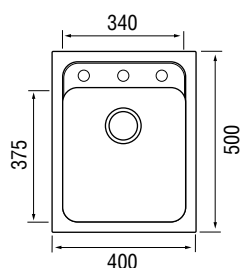

Схема

Мойка **CLASSIC CLS 740.460** сочетает в себе компактные размеры, классические формы, большую и глубокую чашу, практичное крыло.

Эта модель не занимает много места и может быть встроена в узкую кухонную тумбу от 45 см. Большая и глубокая чаша дает достаточно пространства для мытья посуды больших размеров. Рельефное крыло может использоваться для сушки посуды, вымытых овощей и фруктов.