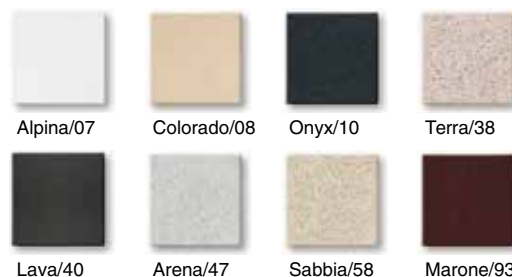

Цвета камня/Артикул цвета