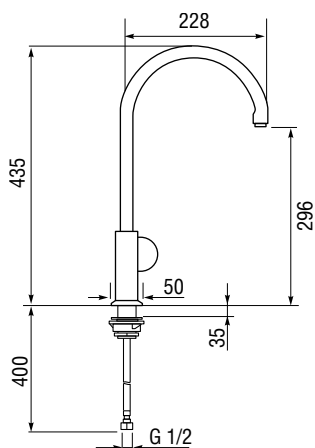

Дизайнерский однорычажный кухонный смеситель с очень высоким (373 мм) поворотным изливом. Лаконичные и гармоничные формы делают эту модель идеальным выбором для современного кухонного интерьера. Прекрасно сочетается как с гранитными мойками, так и с мойками из нержавеющей стали. Производство Италия.

Артикул

G61101-05/хром

Схема

Дизайнерский однорычажный кухонный смеситель с очень высоким (435 мм) поворотным изливом. Классические закругленные формы хорошо сочетаются с любым дизайном мойки и кухни. Великолепно сочетается как с мойками из нержавеющей стали, так и с гранитными мойками. Производство Италия.

Артикул

G62101-05/хром

Схема