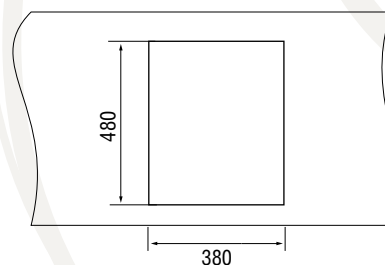

Схема

Мойка **CLASSIC CLS 740.460** сочетает в себе компактные размеры, классические формы, большую и глубокую чашу, практичное крыло.

Эта модель не занимает много места и может быть встроена в узкую кухонную тумбу от 45 см. Большая и глубокая чаша дает достаточно пространства для мытья посуды больших размеров. Рельефное крыло может использоваться для сушки посуды, вымытых овощей и фруктов.