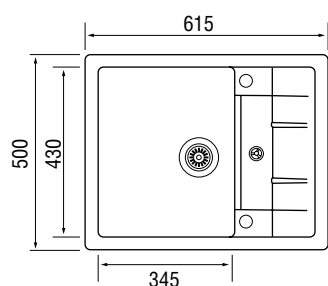

Компактная мойка **ULTRA 615.500** с вместительной чашей и удобным крылом – идеальный вариант для небольшой кухни. Крыло рельефное, с углублением для стока воды и переливом.

На мойку устанавливается выпуск с дистанционным управлением и смеситель. Из дополнительных аксессуаров Вы можете приобрести для этой модели моечную корзину и разделочную доску из бамбука.

Характеристики

LONGRAN
ULTRA 615.500

Размер: 615×500 мм
Материал: гранит Lonstone®
Ширина тумбы: 500 мм
Глубина чаши: 200 мм
Перелив: в крыле

Стандартная комплектация:
корзинчатый выпуск 3½" с дистанционным управлением в комплекте с сифоном и переливом, крепежи

Цвета камня/Артикул цвета

Аксессуары

Корзина моечная (нержавеющая сталь)
GSB32.40
(стр. 86)

Разделочная доска (наборный бамбук,
ручка – нержавеющая сталь)
GB27.46
(стр. 86)

Разделочная доска (наборный бамбук)
GBU50
(стр. 86)

Рекомендуемый смеситель

Impact G08900 (стр. 89)

Sprint Universal LM1391 (стр. 93)

Схема