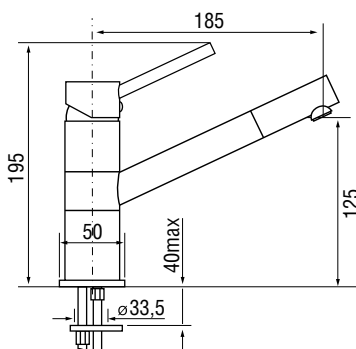

Sprint Universal

G65000

Современный однорычажный кухонный смеситель с поворотным изливом. Элегантные и простые цилиндрические формы смесителя делают эту модель идеальным выбором для современного кухонного интерьера. Станет превосходным дополнением к мойкам из гранита и нержавеющей стали. Производство Италия.

Артикул

G65000-CR/хром

Схема