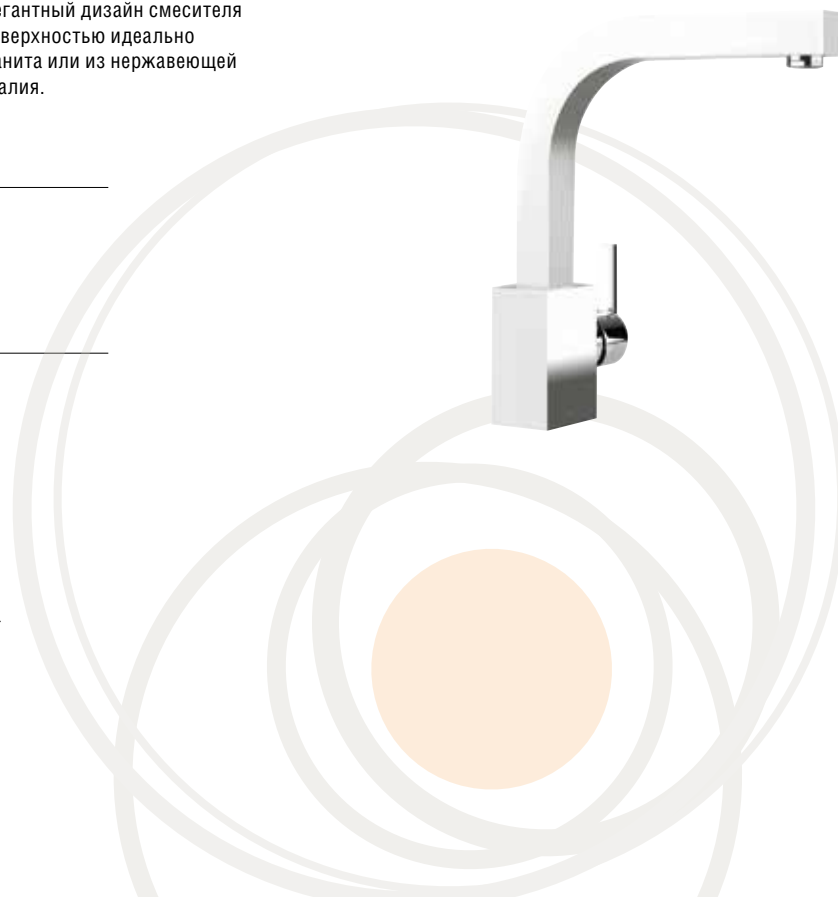

GQ

G34106

Дизайнерский однорычажный кухонный смеситель с высоким поворотным изливом. Современный элегантный дизайн смесителя кубической формы с хромированной поверхностью идеально сочетается с кухонными мойками из гранита или из нержавеющей стали в стиле хай-тек. Производство Италия.

Артикул

G34106-05 / хром

Схема