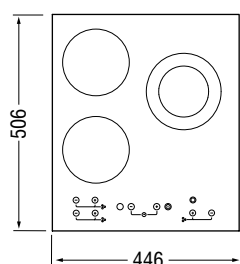

Размеры (Ш×Г×В), мм:

Варочной поверхности: 446×506×42

Ниши для встраивания: 410×490

Комплектация:

Комплект для монтажа (уплотнительная лента и крепления)

Схема

Варочная панель универсальной круглой формы стильно смотрится в любом интерьере. Благодаря удобному расположению конфорок, сенсорному управлению с возможностью установки таймера, индикаторам остаточного тепла и другим удобным функциям, процесс приготовления пищи станет для Вас настоящим удовольствием.