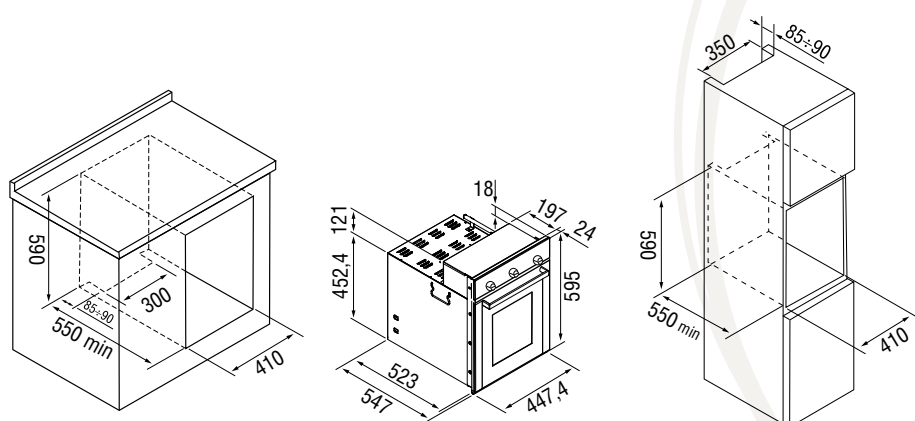

Духовой шкаф **F04510**, шириной 45 см, идеально подойдет для небольших по площади кухонь в городских квартирах, а также для загородного дома. Он имеет простое и надежное управление, а также оборудован электрическим грилем, электроподжигом и газ-контролем. Шкаф выполнен в едином стиле с варочными панелями Longran и отлично сочетается с кухонными мойками, что открывает широкие возможности для комбинированных дизайнерских решений.

Характеристики

В тумбу 45 см

Тип: Газовый независимый

Электрический гриль

Управление: 3 поворотных переключателя выбора режимов нагрева, температуры и времени

Таймер: Механический на 60 минут с акустическим сигналом

Электроподжиг: Автоматический в переключателе управления температурой

Система безопасности: Газ-контроль

Духовая камера: Эмаль легкой очистки

Система самоочистки: Задняя стенка духовки оборудована каталитической панелью

Дверца духовки с 2-слойным остеклением

Полностью стеклянная внутренняя поверхность дверцы с теплоотражающим покрытием

Система охлаждения корпуса: Тангенциальный вентилятор

Максимальная температура нагрева 250°C

Максимальная потребляемая мощность: 1600 Вт

Внутренний объем: 39 л

Режимы нагрева:

- Нижний нагрев
- Электрический гриль

Артикул:

F04510-BL

Материалы/Цвет:

Панель управления: нержавеющая сталь с покрытием INOX Silverice против отпечатков пальцев

Дверца духовки: черное зеркальное стекло

Ручка дверцы духовки: нержавеющая сталь

Переключатели: термостойкий пластик

Направляющие: хромированные

Комплектация:

Форсунки для магистрального газа (NG): установлены

Форсунки для баллонного газа (LPG): в комплекте

1 – эмалированный противень

2 – хромированные решетки

Производство и гарантия:

Производство: Италия