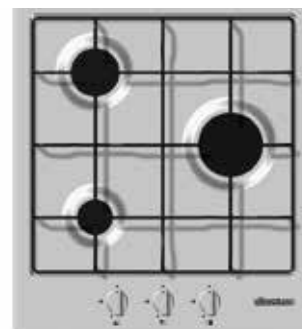

Эта компактная газовая варочная панель отлично подойдёт для современной квартиры-студии или небольшой кухни.

Обладая необходимым набором функций, она проста и удобна в управлении.

Дизайн варочной панели выполнен в едином стиле с духовыми шкафами Longran, что создает дополнительные возможности для комбинирования функциональных зон на кухне и создания полной законченной композиции.