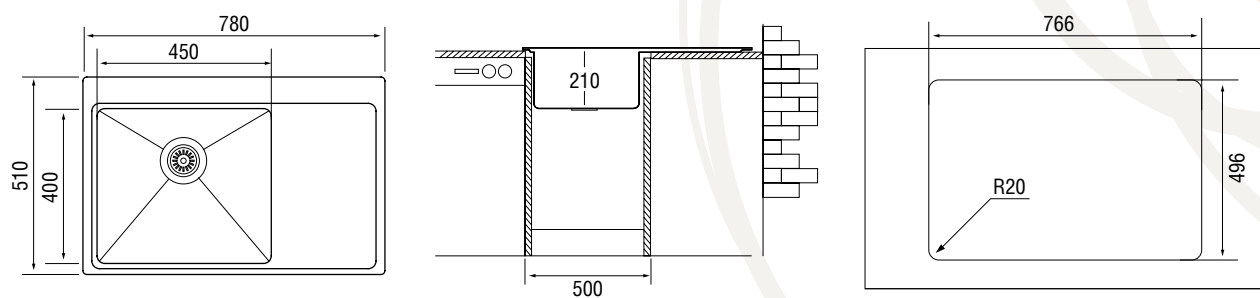

Кухонная мойка **TEP 780.510.60** станет отличным выбором для современной кухни. Она имеет очень широкую (450 мм) и глубокую (210 мм) чашу и небольшое практичное крыло. При этом мойка может быть установлена в тумбу шириной всего 50 см.

В чаше предусмотрен перелив, который предотвращает переполнение ее водой. Площадка под смеситель позволяет расположить на ней дополнительные аксессуары. Мойка доступна в двух вариантах исполнения – с расположением чаши слева или справа от крыла, что создает дополнительные преимущества при установке.

Характеристики

LONGRAN
TECHNO 780.510.60

Размер: 780×510 мм
Материал: нержавеющая сталь
Ширина тумбы: 500 мм
Глубина чаши: 210 мм
Расположение чаши: левая, правая
Перелив: в чаше

Стандартная комплектация: комплект крепежей, корзинчатый выпуск 3 ½" в комплекте с сифоном и переливом, уплотнительная лента

Вид поверхности

полированная сталь
TEP780.510.60 OR GT10P 1R / правая
TEP780.510.60 OR GT10P 2L / левая

Рекомендуемый смеситель

Impact LM2123 (стр. 105)

Схема