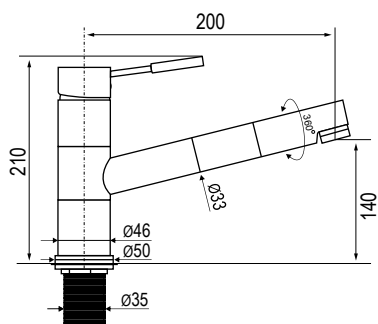

Артикул

LM1321-CR/хром

Схема

LM1323

Современный кухонный смеситель с низким
поворотным изливом. Идеально подойдет для
небольших моек

Артикул

LM1323-CR/хром

Схема