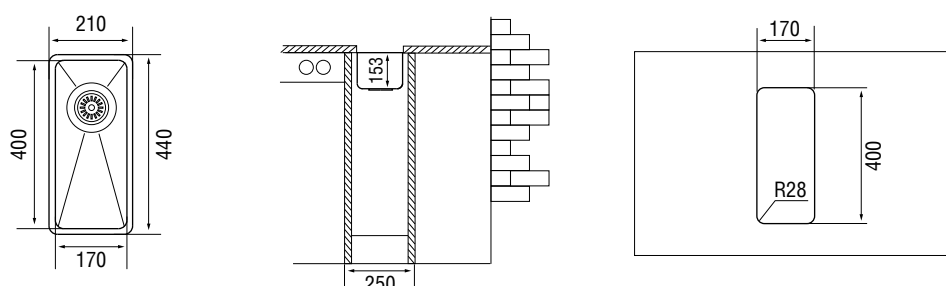

Мойка **TECHNO TER 170.400** из нержавеющей стали предназначена для монтажа под столешницу в качестве дополнительной чаши.

Она может быть установлена в комбинации с другими моделями серии **TECHNO** (TER 340.450, TER 400.450). С их помощью можно создать любую комбинацию в зависимости от размеров тумбы, рабочего места на столешнице и замысла дизайнера.

Характеристики

LONGRAN
TECHNO 170.400

Размер:	210×440 мм
Размер чаши:	170×400 мм
Материал:	нержавеющая сталь
Ширина тумбы:	250 мм
Глубина чаши:	153 мм
Перелив:	без перелива

Стандартная комплектация:
комплект крепежей

Вид поверхности

полированная сталь
TER170.400-G-10P

Схема