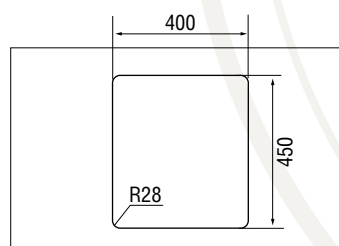

Мойка **TECHNO TEP 400.450** из нержавеющей стали предназначена для монтажа под столешницу в качестве основной чаши. Она может быть установлена в комбинации с другими моделями серии **TECHNO** – TEP 170.400, TEP 340.450.

Чаша мойки вместительная и в ней достаточно места для мытья любого количества посуды. Она оборудована переливом, предотвращающим переполнение чаши водой.

Характеристики

LONGRAN
TECHNO 400.450

Размер: 440×490 мм
Размер чаши: 400×450 мм
Материал: нержавеющая сталь
Ширина тумбы: 450 мм
Глубина чаши: 210 мм
Перелив: в чаше

Стандартная комплектация: комплект крепежей, корзинчатый выпуск 3½" в комплекте с сифоном и переливом

Вид поверхности

полированная сталь
TEP400.450 -GT10P

Рекомендуемый смеситель

Sprint-One G68900 (стр. 96)

Схема