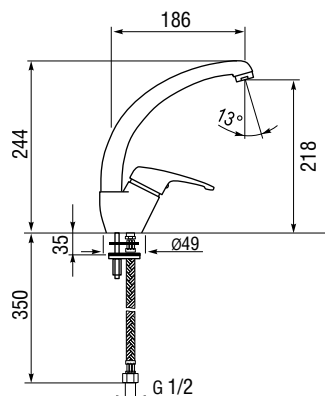

G08910

Классический кухонный однорычажный смеситель с высоким поворотным изливом и покрытием под гранит в цветах Lonstone. Производство Италия.

Артикул

G08910 + Артикул цвета

Схема