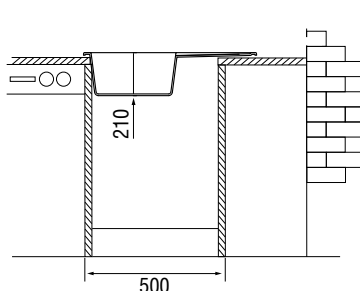

Longran Amanda

AMG 780.500

Кухонная мойка **AMANDA AMG 780.500** станет отличным выбором для любой кухни, удачно сочетая лаконичный прямолинейный дизайн, компактные размеры и функциональность. При длине мойки 780 мм она может быть встроена в тумбу шириной всего 50 см.

Дополнительное преимущество, мойка оборачиваемая, и может быть установлена как чашей влево, так и вправо. Вместительная чаша оборудована переливом и в ней удобно мыть кухонную посуду любых размеров. В состав материала в процессе производства интегрирована антибактериальная защита Microstop, которая помогает содержать мойку в чистоте.

Характеристики

LONGRAN
AMANDA 780.500

Размер: 780×500 мм
Материал: гранит Lonstone®
Ширина тумбы: 500 мм
Глубина чаши: 210 мм
Перелив: в чаше

Стандартная комплектация:
комплект крепежей, корзинчатый выпуск 3½" в комплекте с сифоном и переливом, уплотнительная лента

Цвета камня/Артикул цвета

Аксессуары

Разделочная доска (наборный бамбук) **GBU50** (стр. 86)

Рекомендуемый смеситель

Кран для чистой воды, дозатор

Схема