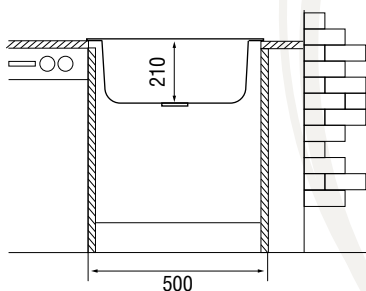

Небольшая кухонная мойка **TECHNO TEP503.503** является превосходным выбором для кухни любого размера, маленькой или большой.

Она оснащена глубокой чашей, в которой удобно мыть посуду любого размера. Диагональные линии на дне чаши улучшают слив воды.

На просторной площадке для смесителя достаточно места для установки дополнительных аксессуаров (дозатор жидкого моющего средства, отдельный кран для чистой воды и т.д.). Модель оборудована переливом, позволяющим контролировать уровень воды в чаше.

Характеристики

LONGRAN
TECHNO 503.503

Размер:	503×503 мм
Размер чаши:	450×400 мм
Материал:	нержавеющая сталь
Ширина тумбы:	500 мм
Глубина чаши:	210 мм
Перелив:	в чаше

Стандартная комплектация: комплект крепежей, корзинчатый выпуск 3½" в комплекте с сифоном и переливом, уплотнительная лента

Вид поверхности

полированная сталь
TEP503.503 -GT10P

Рекомендуемый смеситель

Impact G08900 (стр. 102)

Impact LM1381 (стр. 103)

Схема