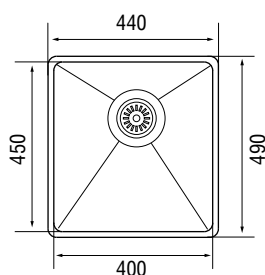

Схема

Небольшая кухонная мойка **TECHNO TEP503.503** является превосходным выбором для кухни любого размера, маленькой или большой.

Она оснащена глубокой чашей, в которой удобно мыть посуду любого размера. Диагональные линии на дне чаши улучшают слив воды.