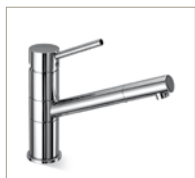

Рекомендуемый смеситель