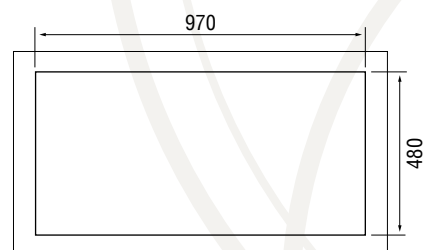

Longran Amanda

AMG 990.500

Гранитная кухонная мойка **AMANDA AMG 990.500** сделает работу на кухне простой и удобной. Она имеет широкую чашу 460 мм с переливом и просторное крыло, которое можно использовать как дополнительную рабочую поверхность.

Мойка обрабатываемая, что создает дополнительные возможности установки.

Характеристики

LONGRAN
AMANDA 990.500

Размер: 990×500 мм
Материал: гранит Lonstone®
Ширина тумбы: 600 мм
Глубина чаши: 210 мм
Перелив: в чаше

Стандартная комплектация:
комплект крепежей, корзинчатый выпуск 3½" в комплекте с сифоном и переливом, уплотнительная лента

Цвета камня/Артикул цвета

Аксессуары

Разделочная доска (наборный бамбук)
GBU50 (стр. 86)

Рекомендуемый смеситель

Кран для чистой воды, дозатор

Схема