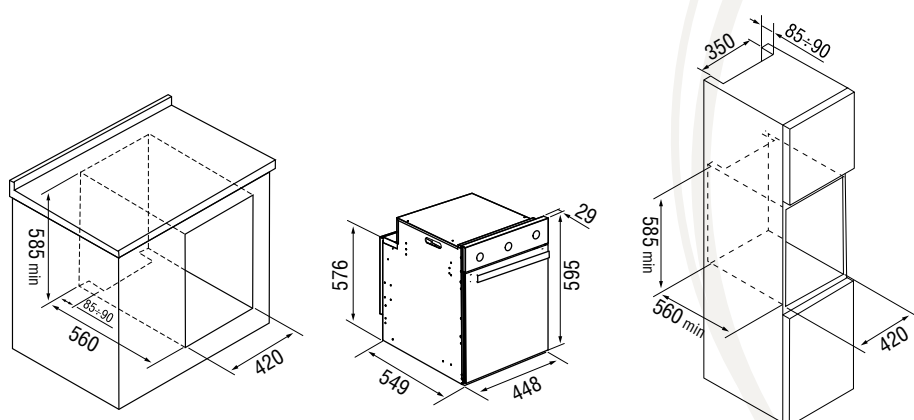

Духового шкафа: 595×448×549

Ниши для встраивания: 585×420×560

Схема

Стеклокерамическая варочная панель с поверхностью белого или черного цвета. При небольших размерах панель обладает конфоркой с зоной расширения. Для каждой конфорки предусмотрена удобная функция установки таймера, что весьма практично для современных домохозяек в условиях быстрого темпа жизни.