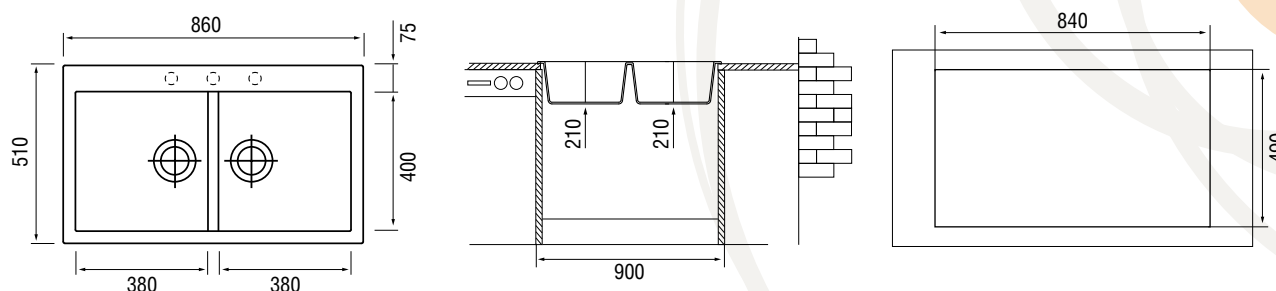

Longran Amanda

AMG 860.500 20

Гранитная кухонная мойка **AMANDA AMG 860.500 20** предлагает современный прямолинейный дизайн и две большие функциональные чаши, которые прекрасно подходят для мытья кухонной посуды большого размера.

Над чашами предусмотрена широкая площадка для смесителя и аксессуаров с тремя намеченными отверстиями, которые проделываются непосредственно перед установкой. Основная чаша оборудована переливом, который предотвращает переполнение чаши водой. В состав материала в процессе производства интегрированы элементы антибактериальной защиты Microstop, которые помогут содержать мойку в чистоте.

Характеристики

LONGRAN
AMANDA 860.500 20

Размер: 860×510 мм
Материал: гранит Lonstone®
Ширина тумбы: 900 мм
Глубина чаш: 210 мм
Перелив: в чаше

Стандартная комплектация:
комплект крепежей, двойной
корзинчатый выпуск 3 ½"
в комплекте с сифоном и
переливом, уплотнительная лента

Цвета камня/Артикул цвета

Рекомендуемый смеситель

Кран для чистой воды, дозатор

Схема