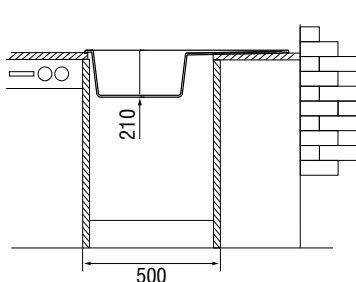

Longran Amanda

AMG 860.500

Кухонная мойка **AMANDA AMG 860.500**, имея внешние размеры 860×500 мм, может быть установлена в кухонную тумбу шириной 50 см.

Мойка имеет глубокую (210 мм) и вместительную чашу, которая удобна для мытья громоздкой посуды. Широкое крыло мойки служит дополнительной рабочей поверхностью. В мойке предусмотрен перелив, который предотвращает переполнение чаши водой.

Характеристики

LONGRAN
AMANDA 860.500

Размер: 860×500 мм
Материал: гранит Lonstone®
Ширина тумбы: 500 мм
Глубина чаши: 210 мм
Перелив: в чаше

Стандартная комплектация:
комплект крепежей, корзинчатый выпуск 3½" в комплекте с сифоном и переливом, уплотнительная лента

Цвета камня/Артикул цвета

Аксессуары

Разделочная доска (наборный бамбук) **GBU50** (стр. 86)

Рекомендуемый смеситель

Кран для чистой воды, дозатор

Схема