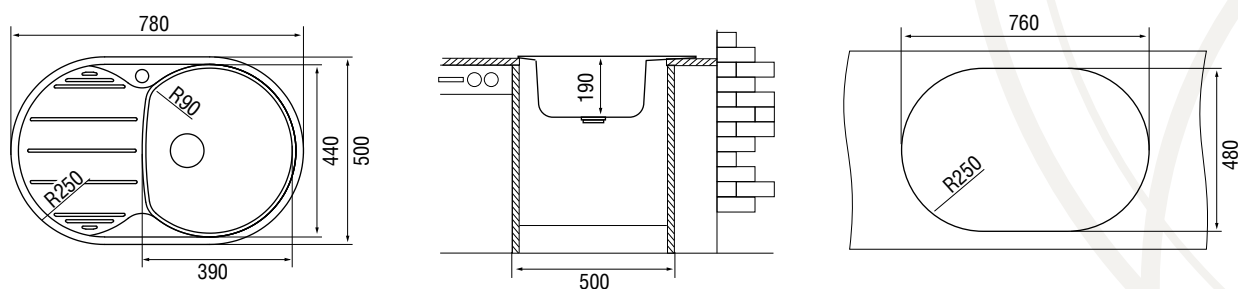

Мойка **ECLIPSE EL*780.500** удачно сочетает современный минималистский дизайн, классические овальные формы, компактные размеры и функциональность. Мойка подходит для установки в тумбу шириной всего 50 см, что делает ее универсальной и позволяет использовать в любых кухнях, просторных или маленьких.

Глубокая чаша оборудована переливом, который предотвращает переполнение ее водой. Практичное крыло, занимающее половину поверхности мойки, служит идеальным местом для сушки посуды и размораживания продуктов.

Мойка предлагается с двумя видами поверхности – полированная и «микродекор».

Характеристики

LONGRAN ECLIPSE 780.500	Размер:	780×500 мм	
	Материал:	нержавеющая сталь	
	Ширина тумбы:	500 мм	
	Глубина чаши:	190 мм	
	Расположение чаши:	левая, правая	
	Перелив:	в чаше	
	Стандартная комплектация:		корзинчатый выпуск 3½" в комплекте с сифоном и переливом, крепежи, уплотнительная лента

Вид поверхности

полированная сталь
ELP780.500 -GT8P 1R / правая
ELP780.500 -GT8P 2L / левая

сталь «микродекор»
ELL780.500 -GT8P 1R / правая
ELL780.500 -GT8P 2L / левая

Рекомендуемый смеситель

Impact 08940 (стр. 104)

Схема