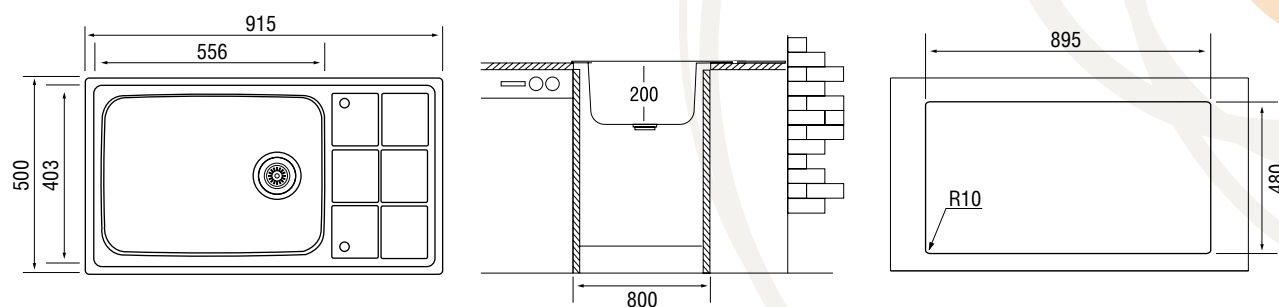

Кухонная мойка **JUMBO 915.500** имеет очень широкую и глубокую чашу, небольшое практичное крыло. Она будет отлично смотреться на современной просторной кухне.

Мойка оборачиваемая, при установке можно выбрать как правое, так и левое расположение чаши.

В чаше предусмотрен перелив, который предотвращает переполнение ее водой.

Модель комплектуется выпуском с дистанционным управлением.

Мойка доступна с двумя видами поверхности – классической полированной и современной микродекор.

Характеристики

LONGRAN JUMBO 915.500	Размер:	915×500 мм
	Материал:	пищевая нержавеющая сталь
	Ширина тумбы:	800 мм
	Исполнение:	оборачиваемая
	Глубина чаши:	200 мм
	Перелив:	в чаше
	Стандартная комплектация:	корзинчатый выпуск 3½" с дистанционным управлением в комплекте с сифоном и переливом, крепежи, уплотнительная лента

Вид поверхности

Аксессуары

Разделочная доска (наборный бамбук)
GBU50
(стр. 86)

Рекомендуемый смеситель

GQ G34106 (стр. 98)

Схема