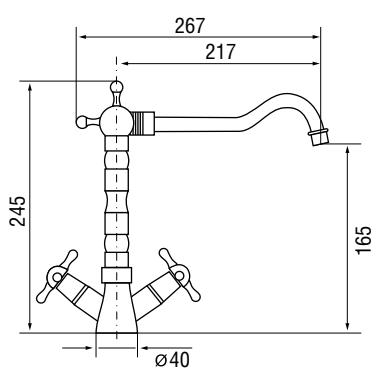

Артикул

G54920-56/бронза

Схема

Двухвентильный кухонный смеситель в стиле «ретро» с высоким поворотным изливом.

Артикул

LM1241-BR/бронза

Схема

Impact