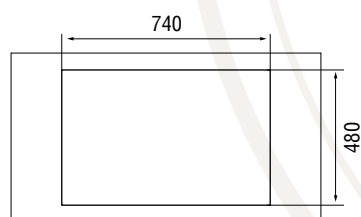

Longran Cube

CUG 760.500

Гранитная мойка **CUG 760.500** понравится любителям больших чаш. Эта модель оснащена очень широкой (690 мм) чашей с переливом в которой можно мыть посуду любых размеров. Она предназначена для установки в тумбу шириной от 80 см, и ее можно комбинировать с другими моделями серии Cube (см. стр. 58).

Просторная площадка над чашей с тремя намеченными отверстиями позволяет установить на мойку смеситель и дополнительные аксессуары.

Характеристики

LONGRAN CUBE 760.500

Размер: 760×500 мм
Материал: гранит Lonstone®
Ширина тумбы: 800 мм
Глубина чаши: 200 мм
Перелив: в чаше

Стандартная комплектация: корзинчатый выпуск 3½" в комплекте с сифоном и переливом, крепежи, уплотнительная лента.

Возможна установка под столешницу. Для установки необходимо использовать комплект крепежей мойки под столешницу (приобретается отдельно).

Цвета камня/Артикул цвета

Рекомендуемый смеситель

Схема