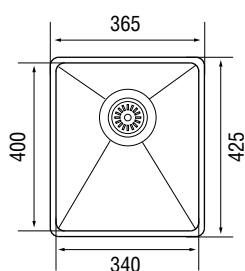

Мойка **TECHNO TEP 340.400** из нержавеющей стали предназначена для монтажа под столешницу в качестве основной чаши.

Она может быть установлена в комбинации другими моделями серии **TECHNO** (TEP 170.400, TEP 400.450), выполненными в едином современном стиле. Чаша мойки оборудована переливом и в ней достаточно места для мытья любого количества посуды.

Характеристики

LONGRAN
TECHNO 340.400

Размер:	365×425 мм
Размер чаши:	340×400 мм
Материал:	нержавеющая сталь
Ширина тумбы:	400 мм
Глубина чаши:	203 мм
Перелив:	в чаше

Стандартная комплектация: комплект крепежей, корзинчатый выпуск 3½" в комплекте с сифоном и переливом

Вид поверхности

Рекомендуемый смеситель

Sprint Universal G65000 (стр. 97)

Схема