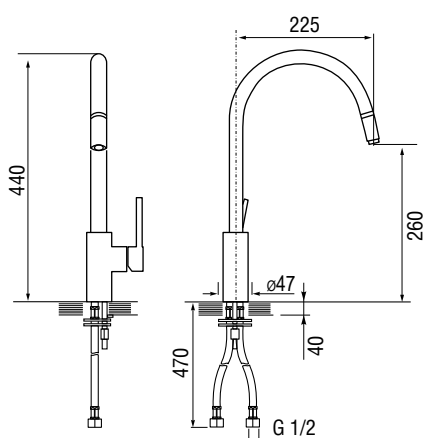

Sprint-One

G99018

Дизайнерский однорычажный кухонный смеситель с высоким закругленным изливом и системой LED подсветки с автономным питанием для создания эффекта цветной воды. Станет хорошим дополнением к мойкам из гранита или нержавеющей стали. Производство Италия.

Артикул

G99018-05

Схема