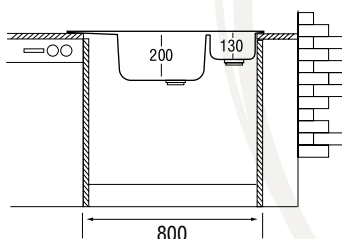

Кухонная мойка **LOTUS 945.510 15** из нержавеющей стали с дополнительной малой чашей треугольной формы. Может быть встроена как в угловую тумбу, так и в прямоугольную стандартных размеров.

В зависимости от интерьера вы можете выбрать покрытие: полированную сталь либо декор «микродекор», напоминающий текстуру льна.

На мойку устанавливается смеситель, выпуск с дистанционным управлением. Из дополнительных аксессуаров вы можете приобрести разделочную доску из бамбука – для основной чаши. Пластиковый коландер для малой чаши уже входит в комплект.

Характеристики

LONGRAN LOTUS 945.510 15	Размер:	945×510 мм
	Материал:	пищевая нержавеющая сталь
	Ширина тумбы:	800 мм
	Исполнение:	отверстие под смеситель справа от чаши
	Угловая тумба:	900×900 мм
	Глубина чаш:	200/130 мм
	Перелив:	в чаше
	Стандартная комплектация:	корзинчатый выпуск 3½" с дистанционным управлением в комплекте с сифоном и переливом, крепежи, уплотнительная лента, коландер

Вид поверхности

Аксессуары

Коландер пластиковый
(в комплекте с мойкой)
C23.25
(стр. 86)

Доска разделочная (наборный бамбук,
ручка – нержавеющая сталь)
GB34.42
(стр. 86)

Рекомендуемый смеситель

Impact 08920 (стр. 103)

Схема