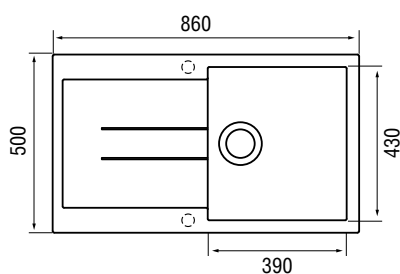

Longran Amanda

AMG 860.500

Кухонная мойка **AMANDA AMG 860.500**, имея внешние размеры 860×500 мм, может быть установлена в кухонную тумбу шириной 50 см.

Мойка имеет глубокую (210 мм) и вместительную чашу, которая удобна для мытья громоздкой посуды. Широкое крыло мойки служит дополнительной рабочей поверхностью. В мойке предусмотрен перелив, который предотвращает переполнение чаши водой.

Характеристики

LONGRAN
AMANDA 860.500

Размер: 860×500 мм
Материал: гранит Lonstone®
Ширина тумбы: 500 мм
Глубина чаши: 210 мм
Перелив: в чаше

Стандартная комплектация:
комплект крепежей, корзинчатый выпуск 3½" в комплекте с сифоном и переливом, уплотнительная лента

Цвета камня/Артикул цвета

Аксессуары

Разделочная доска (наборный бамбук) **GBU50** (стр. 86)

Рекомендуемый смеситель

Кран для чистой воды, дозатор

Схема