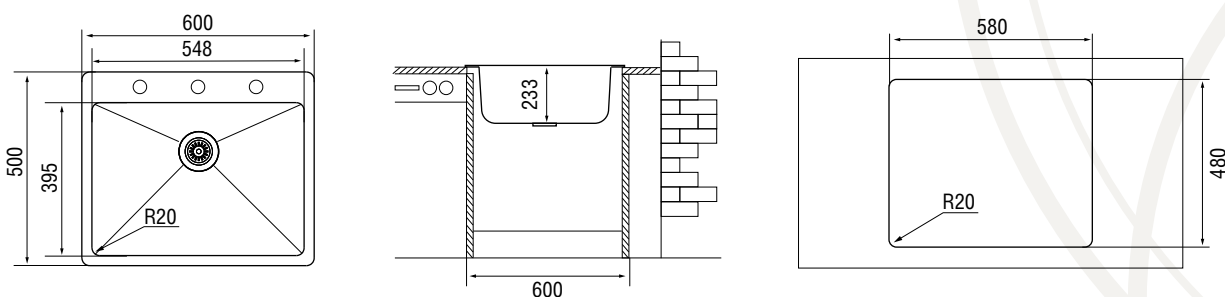

Кухонная мойка **TECHNO TER600.500** является превосходным выбором для кухни любого размера.

Она оснащена вместительной чашей глубиной 233 мм, в которой удобно мыть посуду любого размера. Диагональные линии на дне чаши улучшают слив воды.

На просторной площадке для смесителя достаточно места для установки дополнительных аксессуаров.

Модель оборудована переливом, позволяющим контролировать уровень воды в чаше.

Характеристики

LONGRAN
TECHNO 600.500

Размер: 600×500 мм
Размер чаши: 548×395 мм
Материал: нержавеющая сталь
Ширина тумбы: 600 мм
Глубина чаши: 233 мм
Перелив: в чаше

Стандартная комплектация: комплект крепежей, корзинчатый выпуск 3½" в комплекте с сифоном и переливом, уплотнительная лента

Вид поверхности

полированная сталь
TER600.500 -GT10P

Рекомендуемый смеситель

Impact LM1381 (стр. 104)

Схема