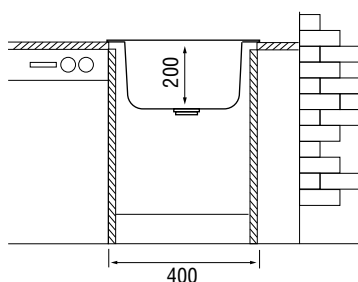

Схема

Мойка **CLASSIC CLS 740.460** сочетает в себе компактные размеры, классические формы, большую и глубокую чашу, практичное крыло.

Эта модель не занимает много места и может быть встроена в узкую кухонную тумбу от 45 см. Большая и глубокая чаша дает достаточно пространства для мытья посуды больших размеров. Рельефное крыло может использоваться для сушки посуды, вымытых овощей и фруктов.