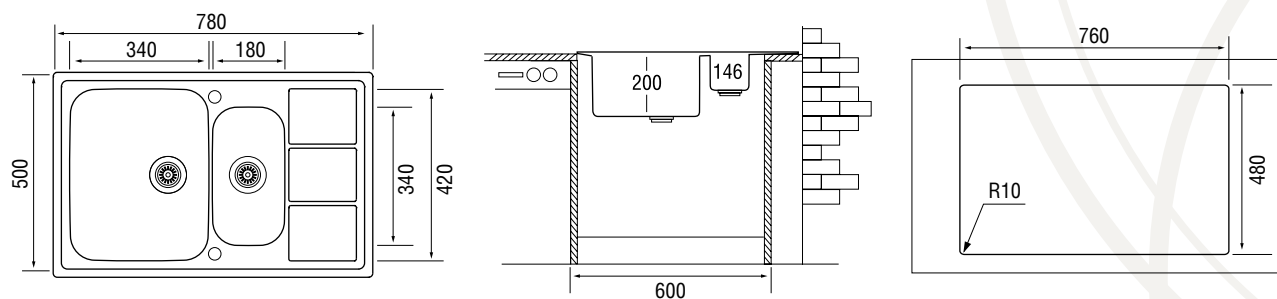

Удобная и функциональная, кухонная мойка из нержавеющей стали **LOTUS 780.500 15** с двумя чашами и компактным крылом. Модель объединяет в себе универсальный размер, актуальный дизайн и практичность. Основная чаша – широкая и глубокая – удобна для мытья посуды. Дополнительная малая чаша может быть оборудована коландером. Крыло представляет собой дополнительную рабочую поверхность, которую можно задействовать под «сушилку» либо использовать для размораживания продуктов.

На мойку устанавливается смеситель и выпуск с дистанционным управлением, дополнительно – дозатор для моющего средства.

Характеристики

LONGRAN LOTUS 780.500 15	Размер:	780×500 мм
	Материал:	пищевая нержавеющая сталь
	Ширина тумбы:	600 мм
	Исполнение:	оборачиваемая
	Глубина чаш:	200/146 мм
	Перелив:	в чаше
Стандартная комплектация: корзинчатый выпуск 3½" с дистанционным управлением в комплекте с сифоном и переливом, крепежи, уплотнительная лента		

Вид поверхности

Аксессуары

Коландер – нержавеющая сталь
CS18.34
(стр. 86)

Доска разделочная (наборный бамбук, ручка – нержавеющая сталь)
GB34.42
(стр. 86)

Разделочная доска (наборный бамбук)
GBU50
(стр. 86)

Рекомендуемый смеситель

Impact 08920 (стр. 105)

Схема