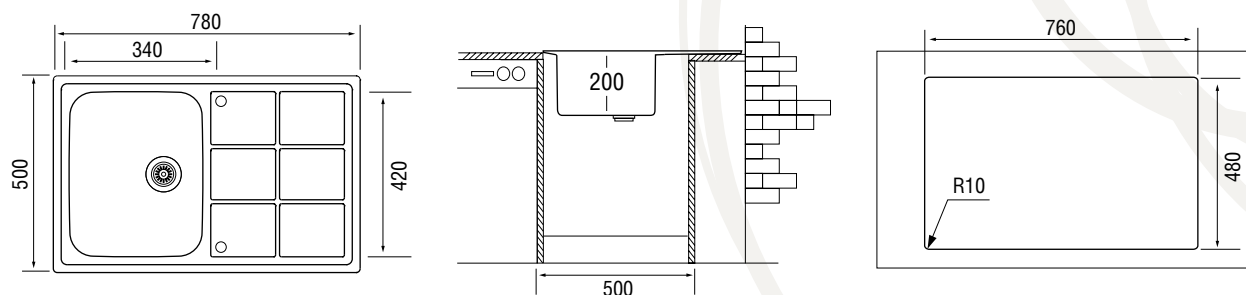

Кухонная мойка из нержавеющей стали **LOTUS 780.500** с глубокой чашей и широким крылом удобна для мытья крупной посуды – больших кастрюль, сковородок, супниц. Крыло можно использовать в качестве «сушилки» либо как дополнительную рабочую поверхность.

На мойку устанавливается смеситель и выпуск с дистанционным управлением, из дополнительных аксессуаров – разделочная доска.

Характеристики

LONGRAN
LOTUS 780.500

Размер: 780×500 мм
Материал: пищевая нержавеющая сталь
Ширина тумбы: 500 мм
Исполнение: оборачиваемая
Глубина чаши: 200 мм
Перелив: в чаше

Стандартная комплектация: корзинчатый выпуск 3½" с дистанционным управлением в комплекте с сифоном и переливом, крепежи, уплотнительная лента

Вид поверхности

полированная сталь
LTP780.500 -XT8P

сталь «микродекор»
LTL780.500 -XT8P

Аксессуары

Доска разделочная (наборный бамбук, ручка – нержавеющая сталь)
GB34.42
(стр. 86)

Разделочная доска (наборный бамбук)
GBU50
(стр. 86)

Рекомендуемый смеситель

Impact LM2123 (стр. 105)

Схема