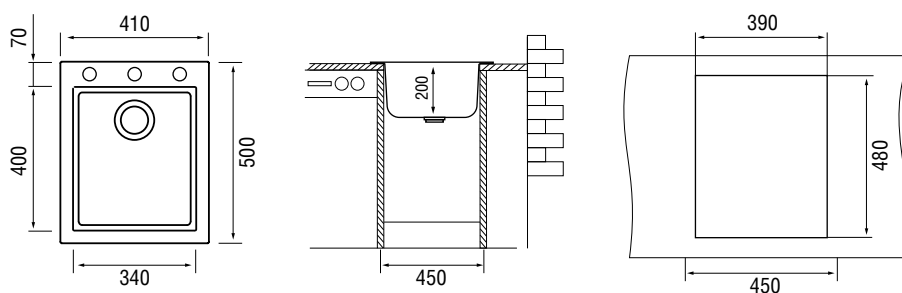

Longran Cube

CUG 410.500

Современная гранитная мойка **CUBE CUG 410.500** позволяет организовать удобное и функциональное рабочее пространство на маленькой кухне. Она предназначена для установки в узкую тумбу от 45 см. Ее можно комбинировать с другими моделями серии Cube (см. стр. 58).

Вместительная чаша с переливом обеспечивает максимальный комфорт для мытья посуды любого размера. На площадке для смесителя над чашей намечены дополнительные отверстия для аксессуаров. Антибактериальная защита Microstop, интегрированная в состав материала в процессе производства, помогает содержать мойку в чистоте.

Характеристики

LONGRAN CUBE 410.500

Размер: 410×500 мм
Материал: гранит Lonstone®
Ширина тумбы: 450 мм
Глубина чаши: 200 мм
Перелив: в чаше

Стандартная комплектация: корзинчатый выпуск 3½" в комплекте с сифоном и переливом, крепежи, уплотнительная лента.

Возможна установка под столешницу. Для установки необходимо использовать комплект крепежей мойки под столешницу (приобретается отдельно).

Цвета камня/Артикул цвета

Рекомендуемый смеситель

Кран для чистой воды, дозатор

Схема