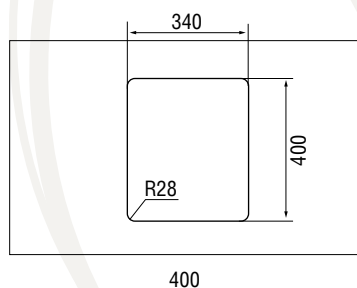

Мойка **TECHNO TEP 340.400** из нержавеющей стали предназначена для монтажа под столешницу в качестве основной чаши.

Она может быть установлена в комбинации другими моделями серии **TECHNO** (TEP 170.400, TEP 400.450), выполненными в едином современном стиле. Чаша мойки оборудована переливом и в ней достаточно места для мытья любого количества посуды.

Характеристики

LONGRAN
TECHNO 340.400

Размер:	365×425 мм
Размер чаши:	340×400 мм
Материал:	нержавеющая сталь
Ширина тумбы:	400 мм
Глубина чаши:	203 мм
Перелив:	в чаше

Стандартная комплектация: комплект крепежей, корзинчатый выпуск 3½" в комплекте с сифоном и переливом

Вид поверхности

Рекомендуемый смеситель

Sprint Universal G65000 (стр. 97)

Схема