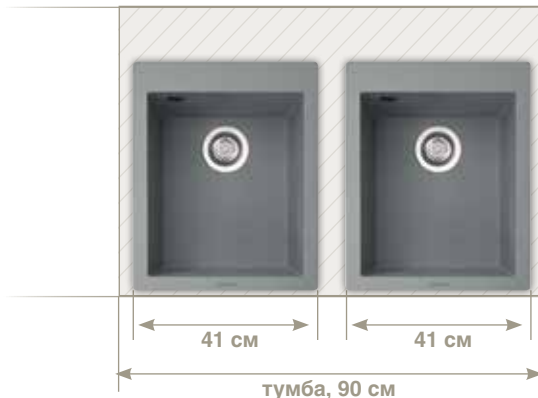

Схема

Longran Cube

Примеры комбинирования моек серии Cube

Компактная кухонная мойка-чаша **GEOS GES 457.406** с элегантным минималистским дизайном будет отличным выбором для небольшой кухни в любом стиле. Она предназначена для установки под столешницу и будет хорошо смотреться в сочетании со столешницами из искусственного камня. Мойка имеет вместительную и глубокую чашу с переливом, в которой удобно мыть кухонную посуду и выполнять другую работу.