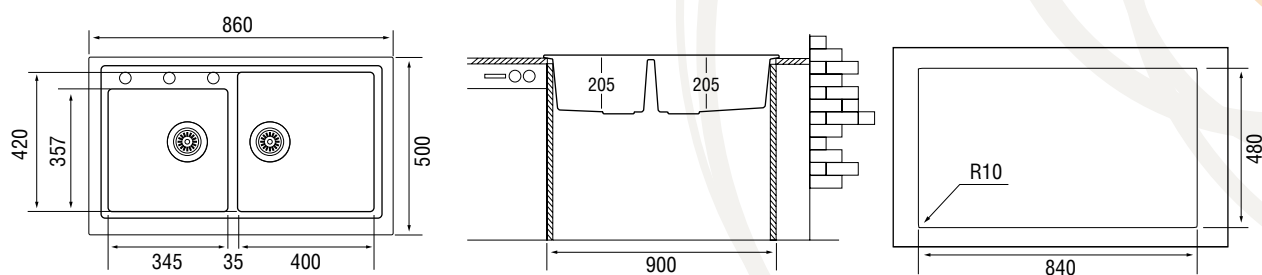

Эта классическая модель – гранитная полуторачашевая мойка **CLASSIC 1000.500 15** с увеличенной длиной крыла больше подходит для просторных кухонь.

Для стока воды в крыле предусмотрены специальные ложбинки. Основная чаша также оборудована переливом для воды.