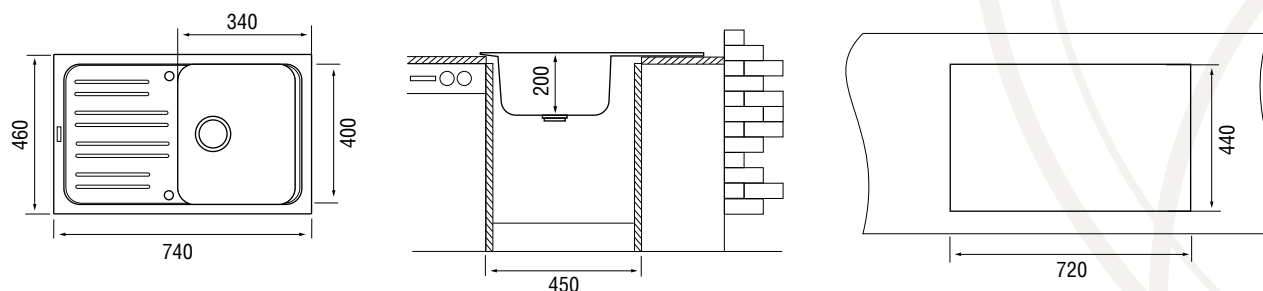

Arte 13912
(стр. 99)

Схема

Longran Classic

CLS 860.500 20

Мойка **CLASSIC CLS 860.500 20** станет прекрасным решением для организации на кухне удобного и многофункционального рабочего места. Данная модель имеет большую основную чашу шириной 400 мм и просторную дополнительную чашу шириной 345 мм.