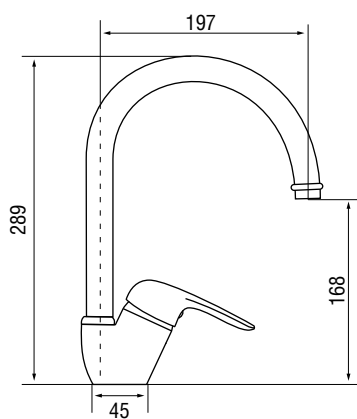

Классический кухонный смеситель с высоким поворотным изливом

Артикул

LM2122-CR/хром

Схема