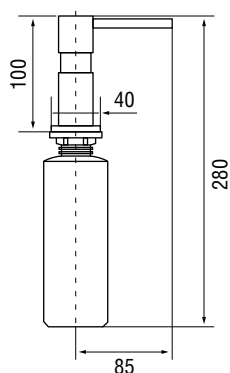

Quadro

LD0001

Дозатор для жидкого моющего средства. Материал: нержавеющая сталь. Монтируется на мойки с дополнительным отверстием (35 мм) или в столешницу толщиной до 30 мм. Емкость заполняется сверху без демонтажа дозатора. Дозатор хорошо сочетается со смесителем Longran LM2161-SS (стр. 136).

Артикул

LD0001-SS/нержавеющая сталь

Схема

Classic

LD0002

Дозатор для жидкого моющего средства в стиле ретро. Покрытие: бронза. Монтируется на мойки с дополнительным отверстием (32 мм) или в столешницу толщиной до 30 мм. Емкость заполняется сверху без демонтажа дозатора. Дозатор хорошо сочетается с бронзовыми смесителями Longran Classic G54900-BR (стр. 127), Classic G54920-BR (стр. 127), Classic LM1241-BR (стр. 128) и краном чистой воды Classic LC2101-BR (стр. 138).

Артикул

LD0002-BR/бронза

Схема