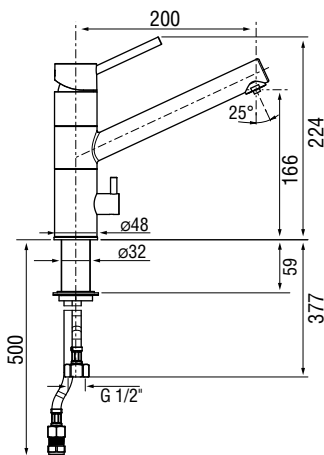

Цвета камня/Артикул цвета

Alpina/07

Colorado/08

Onyx/10

Terra/38

Lava/40

Arena/47

Sabbia/58

Marone/93

LM1391

Трехканальный кухонный смеситель с низким поворотным изливом, двумя отдельными каналами для водопроводной (холодной и горячей) и фильтрованной холодной воды, и двумя отдельными рычагами управления. Покрытие под гранит в цветах Lonstone. Производство Италия.

Артикул

LM1391 + Артикул цвета

Схема