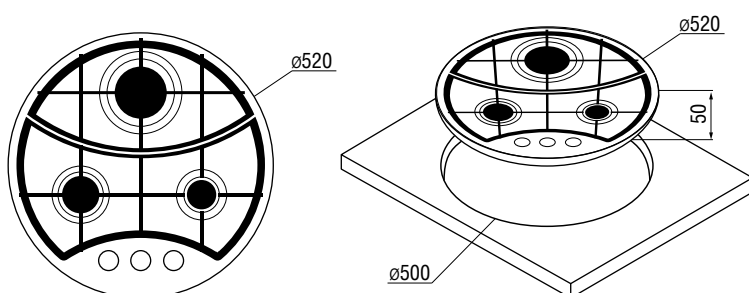

Решетки и крышки горелок: чугунные/черные

Производство и гарантия:

Производство: Италия

Гарантия: 1 год со дня продажи

Размеры (Д×В), мм:

Панели: Ø520×50

Ниши для встраивания: Ø500

Схема