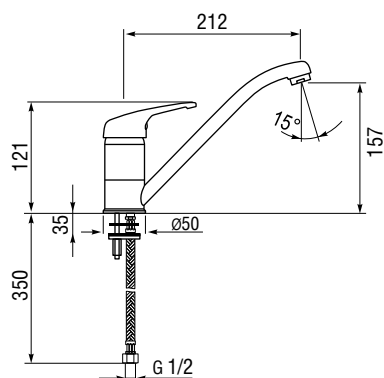

Impact Granit

G08900

Классический кухонный однорычажный смеситель с низким поворотным изливом и покрытием под гранит в цветах Lonstone. Производство Италия.

Артикул

G08900 + Артикул цвета

Схема