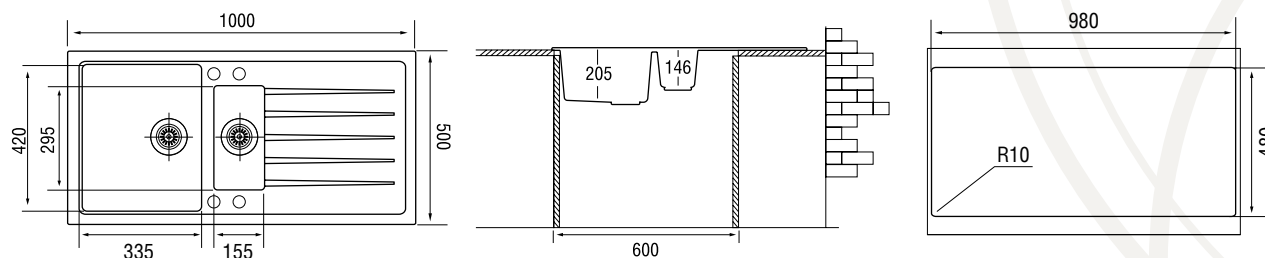

Эта классическая модель – гранитная полуторачашевая мойка **CLASSIC 1000.500 15** с увеличенной длиной крыла больше подходит для просторных кухонь.

Для стока воды в крыле предусмотрены специальные ложбинки. Основная чаша также оборудована переливом для воды.

Дополнительно, кроме смесителя, на мойку можно установить дозатор мощного средства или кран для фильтра чистой воды.

Характеристики

LONGRAN
CLASSIC 1000.500 15

Размер: 1000×500 мм
Материал: гранит Lonstone®
Ширина тумбы: 600 мм
Глубина чаш: 205/146 мм
Перелив: в чаше

Стандартная комплектация:
корзинчатый выпуск 3 1/2" с дистанционным управлением в комплекте с сифоном и переливом, крепежи

Цвета камня/Артикул цвета

Аксессуары

Корзина моечная (хром)
GSB32.40 (стр. 86)

Разделочная доска (наборный бамбук) **GBU50** (стр. 86)

Рекомендуемый смеситель

Impact G08940
(стр. 91)

Sprint Universal LM1391
(стр. 93)

Кран для чистой
питьевой воды
Logic LC2103 (стр. 112)

Дозатор для жидкого
мощного средства
Standard LD0006 (стр. 115)

Схема