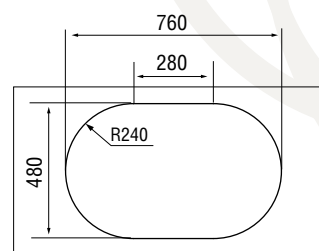

Longran Eclipse

ELG 780.500

Обтекаемые формы, гладкие поверхности и никаких острых углов!
Такова модель **ECLIPSE 780.500** с круглой чашей.

Крыло с графичной рельефной поверхностью и переливом для стока воды является одновременно декоративным и функциональным элементом.

На мойку устанавливается смеситель и выпуск с дистанционным управлением. Из дополнительных аксессуаров Вы можете приобрести моечную корзину из нержавеющей стали.

Характеристики

LONGRAN
ECLIPSE 780.500

Размер: 780×500 мм
Материал: гранит Lonstone®
Ширина тумбы: 600 мм
Глубина чаши: 200 мм
Перелив: в крыле

Стандартная комплектация:
корзинчатый выпуск 3 1/2" с дистанционным управлением в комплекте с сифоном и переливом, крепежи, уплотнительная лента.

Цвета камня/Артикул цвета

Alpina/07

Colorado/08

Onyx/10

Terra/38

Lava/40

Arena/47

Sabbia/58

Marone/93

Аксессуары

Корзина круглая (нержавеющая сталь)
SB490 (стр. 86)

Рекомендуемый смеситель

Impact G08915
(стр. 90)

Sprint Universal LM1391
(стр. 93)

Схема