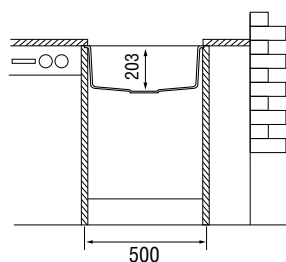

Компактная кухонная мойка-чаша **GEOS GES 457.406** с элегантным минималистским дизайном будет отличным выбором для небольшой кухни в любом стиле. Она предназначена для установки под столешницу и будет хорошо смотреться в сочетании со столешницами из искусственного камня. Мойка имеет вместительную и глубокую чашу с переливом, в которой удобно мыть кухонную посуду и выполнять другую работу.

Смеситель устанавливается непосредственно на столешницу.

Характеристики

LONGRAN GEOS 457.406

Размер: 457×406 мм
Материал: гранит Lonstone®
Ширина тумбы: 500 мм
Глубина чаши: 203 мм
Перелив: в чаше

Стандартная комплектация:
корзинчатый выпуск 3½" в комплекте с сифоном и переливом, комплект крепежей для монтажа под столешницу

Цвета камня/Артикул цвета

Рекомендуемый смеситель

Impact G08900 (стр. 89)

Схема