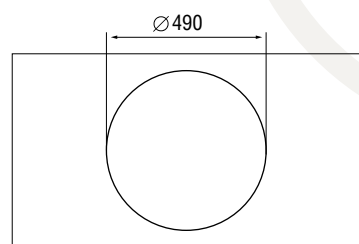

Кухонную мойку из нержавеющей стали **ECLIPSE EL 510** отличает современный лаконичный дизайн и вместительная круглая чаша (глубина 201 мм), в которой удобно мыть посуду любого размера.

Мойка является одним из лучших вариантов для малогабаритных кухонь, так как занимает мало места. Для ее установки требуется кухонная тумба шириной всего 50 см. На мойке также предусмотрена площадка для смесителя. Чаша оборудована переливом, который предотвращает переполнение ее водой.

Модель предлагается с двумя видами поверхности – полированная и микродекор.

Характеристики

LONGRAN ECLIPSE 510

Размер: $\varnothing 510$ мм
Материал: нержавеющая сталь
Ширина тумбы: 500 мм
Глубина чаши: 190 мм
Перелив: в чаше

Стандартная комплектация: корзинчатый выпуск $3\frac{1}{2}$ " в комплекте с сифоном и переливом, крепежи, уплотнительная лента

Вид поверхности

полированная сталь
ELP510-GT8P

сталь «микродекор»
ELL510-GT8P

Рекомендуемый смеситель

Sprint Universal G65000 (стр. 97)

Схема