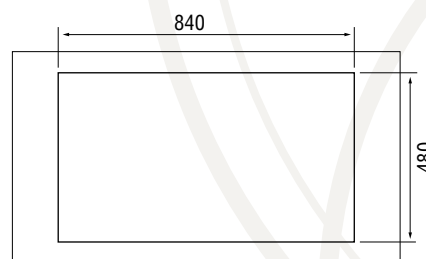

Longran Amanda

AMG 860.500

Кухонная мойка **AMANDA AMG 860.500**, имея внешние размеры 860×500 мм, может быть установлена в кухонную тумбу шириной 50 см.

Мойка имеет глубокую (210 мм) и вместительную чашу, которая удобна для мытья громоздкой посуды. Широкое крыло мойки служит дополнительной рабочей поверхностью. В мойке предусмотрен перелив, который предотвращает переполнение чаши водой.

Характеристики

LONGRAN
AMANDA 860.500

Размер: 860×500 мм
Материал: гранит Lonstone®
Ширина тумбы: 500 мм
Глубина чаши: 210 мм
Перелив: в чаше

Стандартная комплектация:
комплект крепежей, корзинчатый выпуск 3½" в комплекте с сифоном и переливом, уплотнительная лента

Цвета камня/Артикул цвета

Аксессуары

Разделочная доска (наборный бамбук) **GBU50** (стр. 86)

Рекомендуемый смеситель

Кран для чистой воды, дозатор

Схема