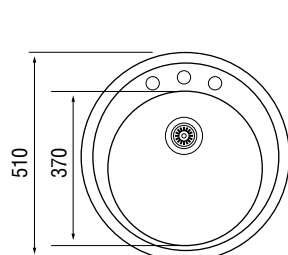

Одна из самых популярных моделей – круглая кухонная мойка **ULTRA 510** с переливом в чаше, удобной площадкой под смеситель и выпуском с дистанционным управлением.

Из дополнительных аксессуаров на мойке можно установить дозатор для моющего средства, корзину и разделочную доску из бамбука.

Характеристики

LONGRAN ULTRA 510

Размер: Ø510 мм
Материал: гранит Lonstone®
Ширина тумбы: 450 мм
Глубина чаши: 200 мм
Перелив: в чаше

Стандартная комплектация:
корзинчатый выпуск 3½" с дистанционным управлением в комплекте с сифоном и переливом, крепежи

Цвета камня/Артикул цвета

Аксессуары

Корзина круглая (нержавеющая сталь)
SB490 (стр. 86)

Разделочная доска (наборный бамбук,
ручка – нержавеющая сталь)
GBR40 (стр. 86)

Рекомендуемый смеситель

Sprint Universal LM1391
(стр. 93)

Impact Granit LM2123
(стр. 92)

Кран для чистой воды, дозатор

Кран для чистой
питьевой воды
Logic LC2103 (стр. 112)

Дозатор для жидкого
моющего средства
Standard LD0006 (стр. 115)

Схема