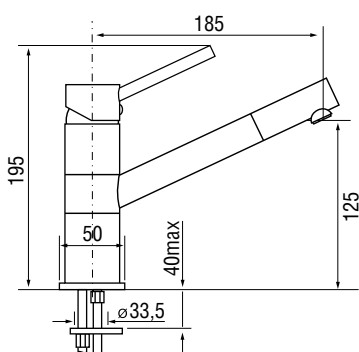

Sprint Universal Granit

G65000

Современный кухонный однорычажный смеситель с низким поворотным изливом и покрытием под гранит в цветах Lonstone. Производство Италия.

Артикул

G65000 + Артикул цвета

Схема