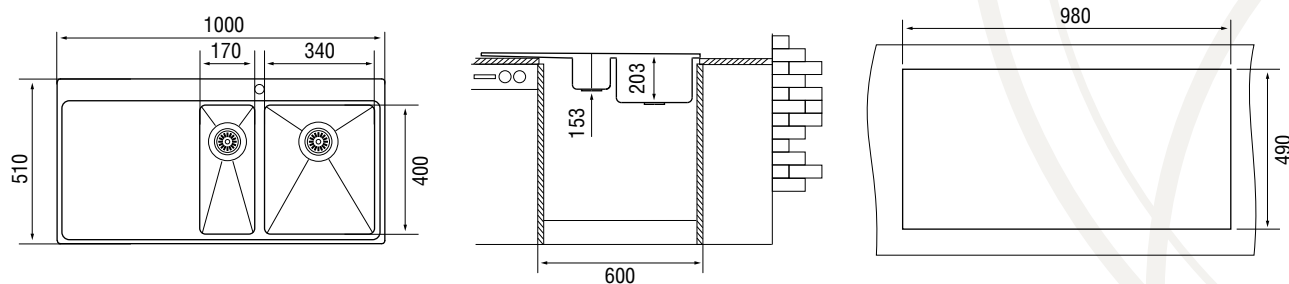

Кухонная мойка **TECHNO TER1000.510 15** прекрасное решение для большой кухни. Мойка подходит для монтажа в тумбу шириной 600 мм.

Крыло мойки можно использовать как дополнительную рабочую поверхность для сушки посуды. Малую чашу удобно использовать для размораживания продуктов.

Для максимальной функциональности дополнительно можно приобрести стеклянную разделочную доску G21.40 и коландер из нержавеющей стали.

Характеристики

LONGRAN TECHNO 1000.510 15	Размер:	1000×510 мм
	Материал:	нержавеющая сталь
	Ширина тумбы:	600 мм
	Глубина чаш:	203/153 мм
	Расположение чаши:	левая, правая
	Перелив:	в чаше
Стандартная комплектация: корзинчатый выпуск 3½" в комплекте с сифоном и переливом, крепежи, уплотнительная лента		

Вид поверхности

полированная сталь
TER1000.510 15GT10P 1R / правая
TER1000.510 15GT10P 2L / левая

Аксессуары

Доска разделочная (стекло)
G21.40
(стр. 86)

Коландер (нержавеющая сталь)
CS16.39
(стр. 86)

Рекомендуемый смеситель

Sprint-One G68900 (стр. 96)

Схема