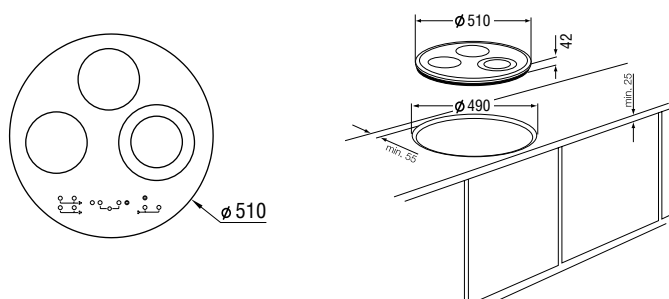

Размеры (Ш×Г×В), мм:

Варочной поверхности: Ø510×42

Ниши для встраивания: Ø490

Комплектация:

Комплект для монтажа (уплотнительная лента и крепления)

Схема

Газовая варочная панель с поверхностью из закаленного стекла толщиной 8 мм.