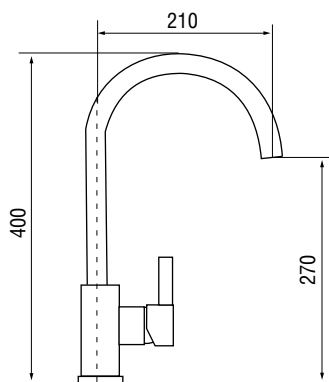

Современный кухонный смеситель с высоким поворотным изливом.

Артикул

LM2102-SS/нержавеющая сталь

Схема