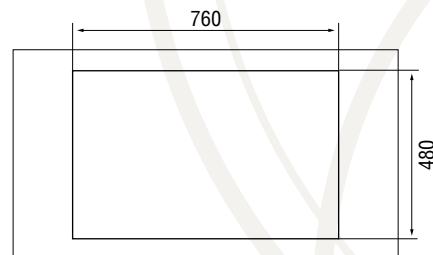

Longran Amanda

AMG 780.500

Кухонная мойка **AMANDA AMG 780.500** станет отличным выбором для любой кухни, удачно сочетая лаконичный прямолинейный дизайн, компактные размеры и функциональность. При длине мойки 780 мм она может быть встроена в тумбу шириной всего 50 см.

Дополнительное преимущество, мойка оборачиваемая, и может быть установлена как чашей влево, так и вправо. Вместительная чаша оборудована переливом и в ней удобно мыть кухонную посуду любых размеров. В состав материала в процессе производства интегрирована антибактериальная защита Microstop, которая помогает содержать мойку в чистоте.

Характеристики

LONGRAN
AMANDA 780.500

Размер: 780×500 мм
Материал: гранит Lonstone®
Ширина тумбы: 500 мм
Глубина чаши: 210 мм
Перелив: в чаше

Стандартная комплектация:
комплект крепежей, корзинчатый выпуск 3½" в комплекте с сифоном и переливом, уплотнительная лента

Цвета камня/Артикул цвета

Аксессуары

Разделочная доска (наборный бамбук) **GBU50** (стр. 86)

Рекомендуемый смеситель

Кран для чистой воды, дозатор

Схема