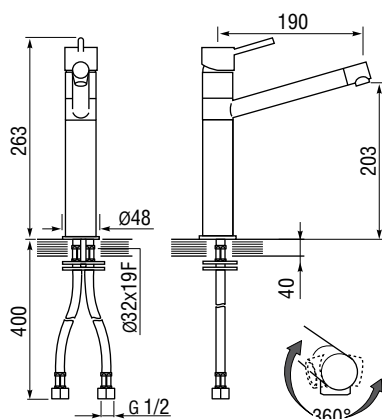

* Конструктивная особенность смесителя: изменяемое положение излива как в вертикальной, так и в горизонтальной плоскости. Рекомендуется для установки смесителя на мойку, расположенную перед окном. Чтобы беспрепятственно открывать и закрывать окно, достаточно наклонить излив смесителя до уровня столешницы.

G68900

Дизайнерский однорычажный кухонный смеситель с высоким поворотным изливом и вращающимся на 360° носиком. Лаконичные прямолинейные формы смесителя делают эту модель идеальным выбором для современного кухонного интерьера. Прекрасно сочетается как с мойками из нержавеющей стали, так и с гранитными мойками. Производство Италия.

Артикул

G68900-05/хром

Схема