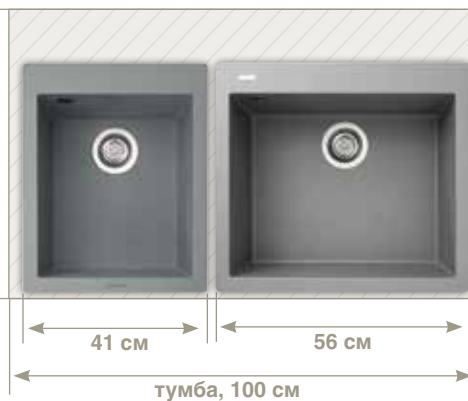

Схема

Longran Cube

Примеры комбинирования моек серии Cube

Компактная кухонная мойка-чаша **GEOS GES 457.406** с элегантным минималистским дизайном будет отличным выбором для небольшой кухни в любом стиле. Она предназначена для установки под столешницу и будет хорошо смотреться в сочетании со столешницами из искусственного камня. Мойка имеет вместительную и глубокую чашу с переливом, в которой удобно мыть кухонную посуду и выполнять другую работу.