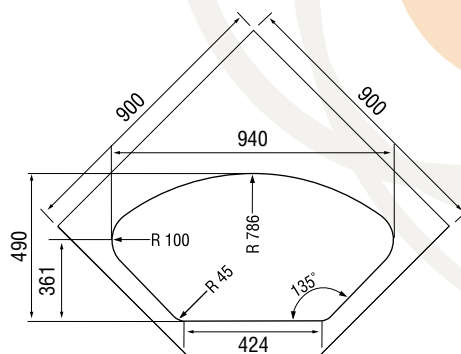

Longran Lotus

LTG 960.510 15

Гранитная кухонная мойка **LOTUS 960.510 15** с двумя чашами – глубокой основной и дополнительной в форме треугольника – может встраиваться как в прямоугольную, так и в угловую тумбу стандартных размеров (900×900 мм).

На мойку устанавливается смеситель и выпуск с дистанционным управлением. Из дополнительных аксессуаров вы можете приобрести пластиковый коландер для малой чаши и разделочную доску из бамбука – для основной.

Характеристики

LONGRAN
LOTUS 960.510 15

Размер: 960×510 мм
Материал: гранит Lonstone®
Ширина тумбы: 800 мм
Угловая тумба: 900×900 мм
Глубина чаш: 200/150 мм
Перелив: в чаше

Стандартная комплектация:
корзинчатый выпуск 3 ½" с дистанционным управлением в комплекте с сифоном и переливом, крепежи

Цвета камня/Артикул цвета

Аксессуары

Доска разделочная (бамбук, хром)
GB34.42 (стр. 86)

Коландер пластиковый
C23.25 (стр. 86)

Рекомендуемый смеситель

Impact G08940
(стр. 91)

Sprint Universal LM1391
(стр. 93)

Схема