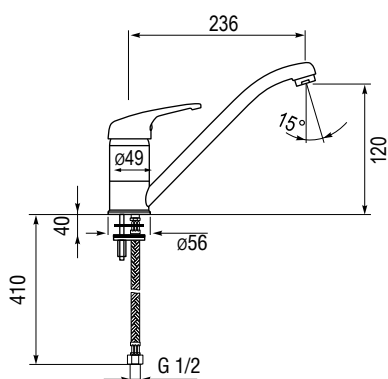

Standart

LM1321

Классический кухонный смеситель
однорычажный с низким поворотным изливом.
Идеально подойдет для небольших моек

Артикул

LM1321-CR/хром

Схема