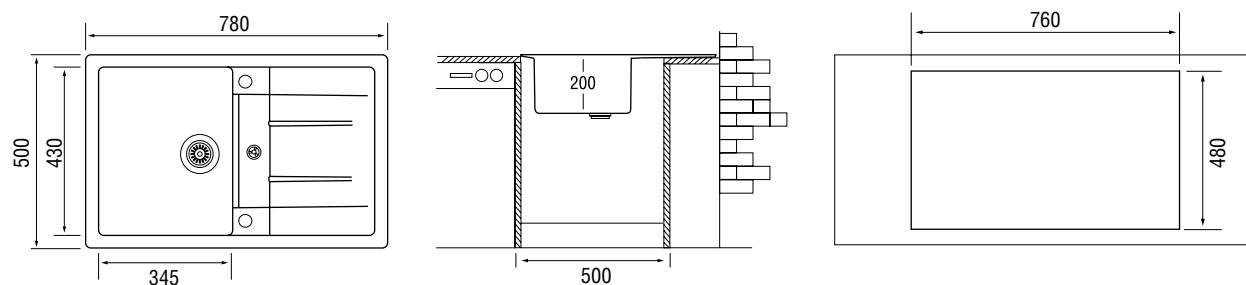

Универсальная модель – **ULTRA 780.500** с глубокой чашей и удобным крылом. При ширине рабочей поверхности 780 мм мойка может быть встроена и в узкую тумбу.

Крыло рельефное, с углублением для стока воды и переливом.

На мойку можно установить одновременно смеситель и выпуск с дистанционным управлением.

Характеристики

LONGRAN
ULTRA 780.500

Размер: 780×500 мм
Материал: гранит Lonstone®
Ширина тумбы: 500 мм
Глубина чаши: 200 мм
Перелив: в крыле

Стандартная комплектация:
корзинчатый выпуск 3½" с дистанционным управлением в комплекте с сифоном и переливом, крепежи

Цвета камня/Артикул цвета

Аксессуары

Корзина моечная (нержавеющая сталь)
GSB32.40
(стр. 86)

Разделочная доска (наборный бамбук,
ручка – нержавеющая сталь)
GB27.46
(стр. 86)

Разделочная доска (наборный бамбук)
GBU50
(стр. 86)

Рекомендуемый смеситель

Impact G08910 (стр. 89)

Sprint Universal LM1391 (стр. 93)

Схема