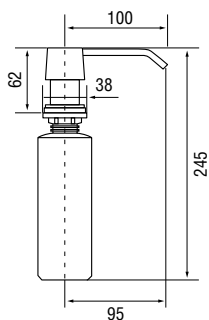

Standard

LD0003

Дозатор для жидкого моющего средства. Покрытие: хром.
Монтируется на мойки с дополнительным отверстием (32 мм) или в столешницу толщиной до 30 мм. Емкость заполняется сверху без демонтажа дозатора. Дозатор хорошо сочетается с хромированными смесителями Longran и краном для чистой воды LC2103-CR (стр. 139).

Артикул

LD0003-CR/хром

Схема

LD0005

Дозатор для жидкого моющего средства. Материал: нержавеющая сталь. Монтируется на мойки с дополнительным отверстием (32 мм) или в столешницу толщиной до 30 мм. Емкость заполняется сверху без демонтажа дозатора. Дозатор хорошо сочетается с краном для чистой воды LC2102-SS (стр. 138).

Артикул

LD0005-SS/нержавеющая сталь

Схема