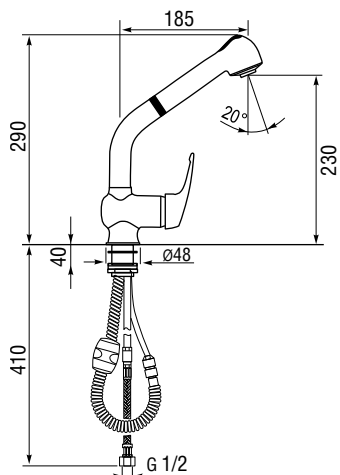

Кухонный смеситель с высоким поворотным изливом.
Производство Италия.

Артикул

G08915-05/хром

Схема

G08920

Классический кухонный смеситель с высоким поворотным изливом и выдвижным душем.
Переключение струя/душ.
Производство Италия.

Артикул

G08920-05/хром

Схема