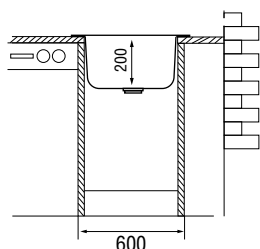

Longran Cube

CUG 560.500

Design Rodolfo Mosotto

Кухонная мойка **CUBE CUG 560.500** обладает вместительной и широкой чашей (580 мм), которая обеспечит максимальный комфорт даже на небольшой кухне.

Она предназначена для установки в тумбу шириной от 60 см, и ее можно комбинировать с другими моделями серии Cube (см. стр. 58).

Просторная площадка над чашей с тремя намеченными отверстиями позволяет расположить на ней смеситель и дополнительные аксессуары.

Характеристики

LONGRAN CUBE 560.500

Размер: 560×500 мм
Материал: гранит Lonstone®
Ширина тумбы: 600 мм
Глубина чаши: 200 мм
Перелив: в чаше

Стандартная комплектация: корзинчатый выпуск 3½" в комплекте с сифоном и переливом, крепежи, уплотнительная лента.

Возможна установка под столешницу. Для установки необходимо использовать комплект крепежей мойки под столешницу (приобретается отдельно).

Цвета камня/Артикул цвета

Рекомендуемый смеситель

Схема