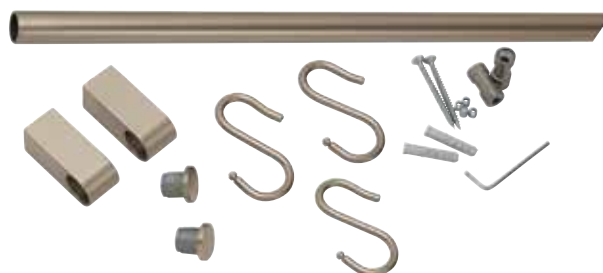

Комплектующие

Описание

Набор с трубкой 60/90/120 см
(длина трубки вместе с установленными заглушками)

Артикул

KIT601/901/1201CR – хром
KIT601/901/1201NP – перламутровый
никель