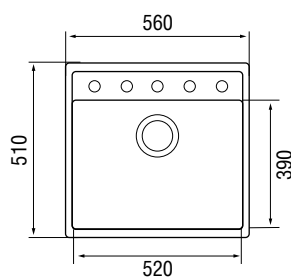

Кухонная мойка **GEOS GES560.510** является превосходным выбором для кухни любого размера. Она оснащена вместительной чашей глубиной 200 мм, в которой удобно мыть посуду любого размера.

На просторной площадке для смесителя достаточно места для установки дополнительных аксессуаров.

Характеристики

LONGRAN GEOS 560.510

Размер: 560×510 мм
Материал: гранит Lonstone®
Ширина тумбы: 600 мм
Глубина чаши: 200 мм
Перелив: в чаше

Стандартная комплектация:
корзинчатый выпуск 3½" в комплекте с сифоном и переливом, крепежи

Цвета камня/Артикул цвета

Рекомендуемый смеситель

Кран для чистой воды, дозатор

Схема