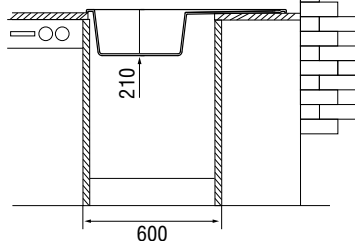

Longran Amanda

AMG 990.500

Гранитная кухонная мойка **AMANDA AMG 990.500** сделает работу на кухне простой и удобной. Она имеет широкую чашу 460 мм с переливом и просторное крыло, которое можно использовать как дополнительную рабочую поверхность.

Мойка обрабатываемая, что создает дополнительные возможности установки.

Характеристики

LONGRAN
AMANDA 990.500

Размер: 990×500 мм
Материал: гранит Lonstone®
Ширина тумбы: 600 мм
Глубина чаши: 210 мм
Перелив: в чаше

Стандартная комплектация:
комплект крепежей, корзинчатый выпуск 3½" в комплекте с сифоном и переливом, уплотнительная лента

Цвета камня/Артикул цвета

Аксессуары

Разделочная доска (наборный бамбук)
GBU50 (стр. 86)

Рекомендуемый смеситель

Кран для чистой воды, дозатор

Схема