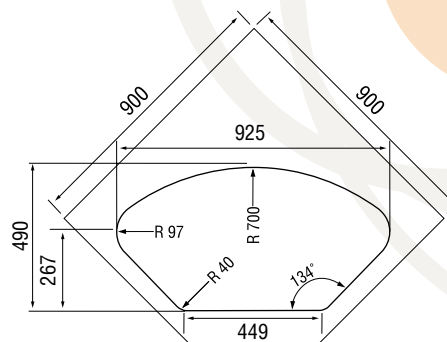

Кухонная мойка **LOTUS 945.510 15** из нержавеющей стали с дополнительной малой чашей треугольной формы. Может быть встроена как в угловую тумбу, так и в прямоугольную стандартных размеров.

В зависимости от интерьера вы можете выбрать покрытие: полированную сталь либо декор «микродекор», напоминающий текстуру льна.

На мойку устанавливается смеситель, выпуск с дистанционным управлением. Из дополнительных аксессуаров вы можете приобрести разделочную доску из бамбука – для основной чаши. Пластиковый коландер для малой чаши уже входит в комплект.

Характеристики

LONGRAN LOTUS 945.510 15	Размер:	945×510 мм
	Материал:	пищевая нержавеющая сталь
	Ширина тумбы:	800 мм
	Исполнение:	отверстие под смеситель справа от чаши
	Угловая тумба:	900×900 мм
	Глубина чаш:	200/130 мм
	Перелив:	в чаше
	Стандартная комплектация:	корзинчатый выпуск 3½" с дистанционным управлением в комплекте с сифоном и переливом, крепежи, уплотнительная лента, коландер

Вид поверхности

Аксессуары

Коландер пластиковый
(в комплекте с мойкой)
C23.25
(стр. 86)

Доска разделочная (наборный бамбук,
ручка – нержавеющая сталь)
GB34.42
(стр. 86)

Рекомендуемый смеситель

Impact 08920 (стр. 103)

Схема