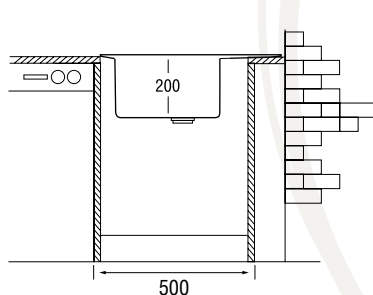

Компактная мойка **ULTRA 615.500** с вместительной чашей и удобным крылом – идеальный вариант для небольшой кухни. Крыло рельефное, с углублением для стока воды и переливом.

На мойку устанавливается выпуск с дистанционным управлением и смеситель. Из дополнительных аксессуаров Вы можете приобрести для этой модели моечную корзину и разделочную доску из бамбука.

Характеристики

LONGRAN
ULTRA 615.500

Размер: 615×500 мм
Материал: гранит Lonstone®
Ширина тумбы: 500 мм
Глубина чаши: 200 мм
Перелив: в крыле

Стандартная комплектация:
корзинчатый выпуск 3½" с дистанционным управлением в комплекте с сифоном и переливом, крепежи

Цвета камня/Артикул цвета

Аксессуары

Корзина моечная (нержавеющая сталь)
GSB32.40
(стр. 86)

Разделочная доска (наборный бамбук,
ручка – нержавеющая сталь)
GB27.46
(стр. 86)

Разделочная доска (наборный бамбук)
GBU50
(стр. 86)

Рекомендуемый смеситель

Impact G08900 (стр. 89)

Sprint Universal LM1391 (стр. 93)

Схема