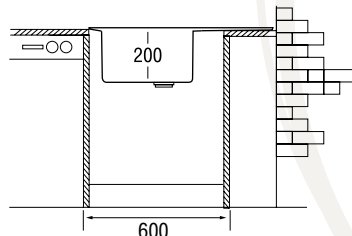

Longran Eclipse

ELG 780.500

Обтекаемые формы, гладкие поверхности и никаких острых углов!
Такова модель **ECLIPSE 780.500** с круглой чашей.

Крыло с графичной рельефной поверхностью и переливом для стока воды является одновременно декоративным и функциональным элементом.

На мойку устанавливается смеситель и выпуск с дистанционным управлением. Из дополнительных аксессуаров Вы можете приобрести моечную корзину из нержавеющей стали.

Характеристики

LONGRAN
ECLIPSE 780.500

Размер: 780×500 мм
Материал: гранит Lonstone®
Ширина тумбы: 600 мм
Глубина чаши: 200 мм
Перелив: в крыле

Стандартная комплектация:
корзинчатый выпуск 3 1/2" с дистанционным управлением в комплекте с сифоном и переливом, крепежи, уплотнительная лента.

Цвета камня/Артикул цвета

Alpina/07

Colorado/08

Onyx/10

Terra/38

Lava/40

Arena/47

Sabbia/58

Marone/93

Аксессуары

Корзина круглая (нержавеющая сталь)
SB490 (стр. 86)

Рекомендуемый смеситель

Impact G08915
(стр. 90)

Sprint Universal LM1391
(стр. 93)

Схема