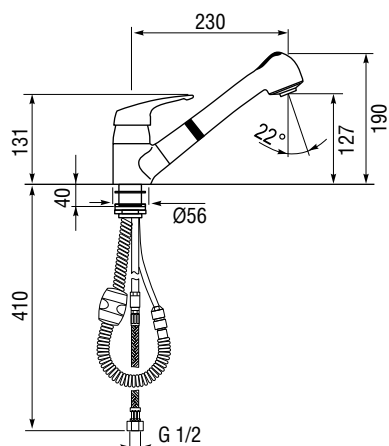

Impact

G08940

Классический кухонный смеситель с низким литым поворотным изливом и выдвижным душем. Переключение струя/душ. Производство Италия.

Артикул

G08940-05/хром

Схема