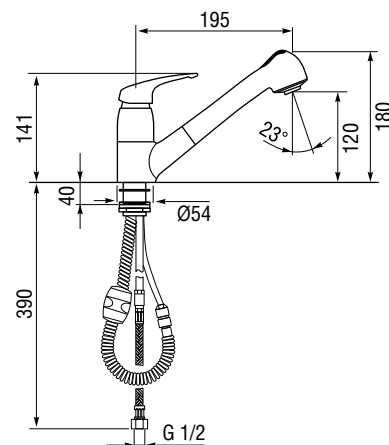

Артикул

G08940-05/хром

Схема

LM1381

Классический кухонный смеситель с низким поворотным изливом и выдвижным душем. Переключение струя/душ.

Артикул

LM1381-CR/хром

Схема