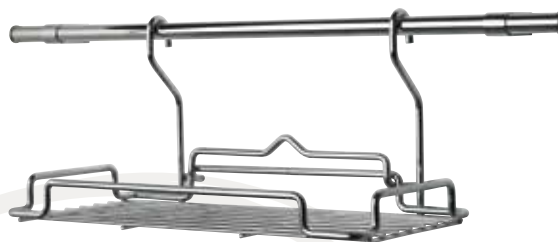

Описание

Базовая структура 18 + полка 37
Ш370 × Г180 × В180

Артикул

KIT2004OA – античная латунь