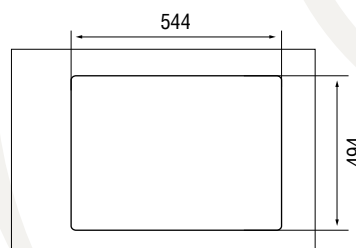

Кухонная мойка **GEOS GES560.510** является превосходным выбором для кухни любого размера. Она оснащена вместительной чашей глубиной 200 мм, в которой удобно мыть посуду любого размера.

На просторной площадке для смесителя достаточно места для установки дополнительных аксессуаров.

Характеристики

LONGRAN GEOS 560.510

Размер: 560×510 мм
Материал: гранит Lonstone®
Ширина тумбы: 600 мм
Глубина чаши: 200 мм
Перелив: в чаше

Стандартная комплектация:
корзинчатый выпуск 3½" в комплекте с сифоном и переливом, крепежи

Цвета камня/Артикул цвета

Рекомендуемый смеситель

Кран для чистой воды, дозатор

Схема