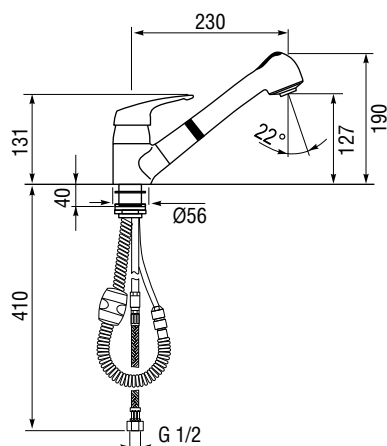

Impact Granit

G08940

Кухонный однорычажный смеситель с низким поворотным изливом, выдвижной душевой лейкой с переключением струя/душ и покрытием под гранит в цветах Lonstone. Производство Италия.

Артикул

G08940 + Артикул цвета

Схема