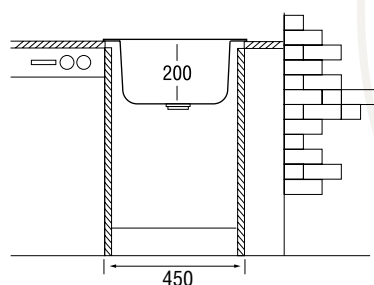

Одна из самых популярных моделей – круглая кухонная мойка **ULTRA 510** с переливом в чаше, удобной площадкой под смеситель и выпуском с дистанционным управлением.

Из дополнительных аксессуаров на мойке можно установить дозатор для моющего средства, корзину и разделочную доску из бамбука.

Характеристики

LONGRAN ULTRA 510

Размер: Ø510 мм
Материал: гранит Lonstone®
Ширина тумбы: 450 мм
Глубина чаши: 200 мм
Перелив: в чаше

Стандартная комплектация:
корзинчатый выпуск 3½" с дистанционным управлением в комплекте с сифоном и переливом, крепежи

Цвета камня/Артикул цвета

Аксессуары

Корзина круглая (нержавеющая сталь)
SB490 (стр. 86)

Разделочная доска (наборный бамбук,
ручка – нержавеющая сталь)
GBR40 (стр. 86)

Рекомендуемый смеситель

Sprint Universal LM1391
(стр. 93)

Impact Granit LM2123
(стр. 92)

Кран для чистой воды, дозатор

Кран для чистой
питьевой воды
Logic LC2103 (стр. 112)

Дозатор для жидкого
моющего средства
Standard LD0006 (стр. 115)

Схема