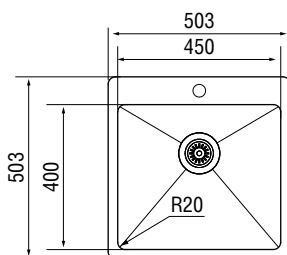

Небольшая кухонная мойка **TECHNO TEP503.503** является превосходным выбором для кухни любого размера, маленькой или большой.

Она оснащена глубокой чашей, в которой удобно мыть посуду любого размера. Диагональные линии на дне чаши улучшают слив воды.

На просторной площадке для смесителя достаточно места для установки дополнительных аксессуаров (дозатор жидкого моющего средства, отдельный кран для чистой воды и т.д.). Модель оборудована переливом, позволяющим контролировать уровень воды в чаше.

Характеристики

LONGRAN
TECHNO 503.503

Размер:	503×503 мм
Размер чаши:	450×400 мм
Материал:	нержавеющая сталь
Ширина тумбы:	500 мм
Глубина чаши:	210 мм
Перелив:	в чаше

Стандартная комплектация: комплект крепежей, корзинчатый выпуск 3½" в комплекте с сифоном и переливом, уплотнительная лента

Вид поверхности

полированная сталь
TEP503.503 -GT10P

Рекомендуемый смеситель

Impact G08900 (стр. 102)

Impact LM1381 (стр. 103)

Схема