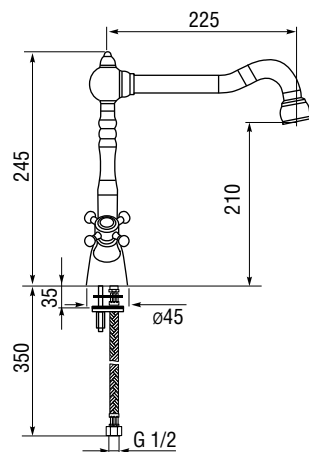

Артикул

G54920-56/бронза

Схема

Двухвентильный кухонный смеситель в стиле «ретро» с высоким поворотным изливом.

Артикул

LM1241-BR/бронза

Схема

Impact