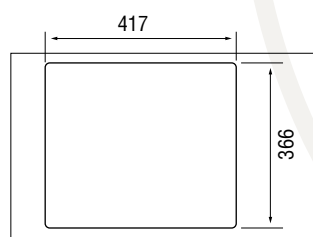

Компактная кухонная мойка-чаша **GEOS GES 457.406** с элегантным минималистским дизайном будет отличным выбором для небольшой кухни в любом стиле. Она предназначена для установки под столешницу и будет хорошо смотреться в сочетании со столешницами из искусственного камня. Мойка имеет вместительную и глубокую чашу с переливом, в которой удобно мыть кухонную посуду и выполнять другую работу.

Смеситель устанавливается непосредственно на столешницу.

Характеристики

LONGRAN GEOS 457.406

Размер: 457×406 мм
Материал: гранит Lonstone®
Ширина тумбы: 500 мм
Глубина чаши: 203 мм
Перелив: в чаше

Стандартная комплектация:
корзинчатый выпуск 3½" в комплекте с сифоном и переливом, комплект крепежей для монтажа под столешницу

Цвета камня/Артикул цвета

Рекомендуемый смеситель

Impact G08900 (стр. 89)

Схема