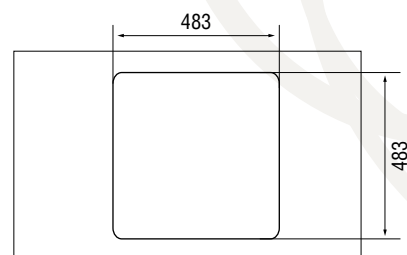

Небольшая кухонная мойка **TECHNO TEP503.503** является превосходным выбором для кухни любого размера, маленькой или большой.

Она оснащена глубокой чашей, в которой удобно мыть посуду любого размера. Диагональные линии на дне чаши улучшают слив воды.

На просторной площадке для смесителя достаточно места для установки дополнительных аксессуаров (дозатор жидкого моющего средства, отдельный кран для чистой воды и т.д.). Модель оборудована переливом, позволяющим контролировать уровень воды в чаше.

Характеристики

LONGRAN
TECHNO 503.503

Размер:	503×503 мм
Размер чаши:	450×400 мм
Материал:	нержавеющая сталь
Ширина тумбы:	500 мм
Глубина чаши:	210 мм
Перелив:	в чаше

Стандартная комплектация: комплект крепежей, корзинчатый выпуск 3½" в комплекте с сифоном и переливом, уплотнительная лента

Вид поверхности

полированная сталь
TEP503.503 -GT10P

Рекомендуемый смеситель

Impact G08900 (стр. 102)

Impact LM1381 (стр. 103)

Схема