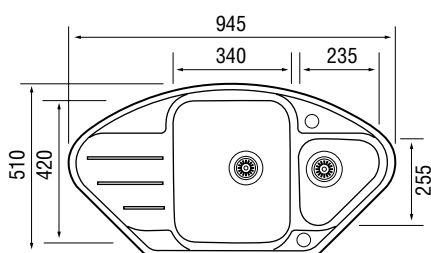

Кухонная мойка **LOTUS 945.510 15** из нержавеющей стали с дополнительной малой чашей треугольной формы. Может быть встроена как в угловую тумбу, так и в прямоугольную стандартных размеров.

В зависимости от интерьера вы можете выбрать покрытие: полированную сталь либо декор «микродекор», напоминающий текстуру льна.

На мойку устанавливается смеситель, выпуск с дистанционным управлением. Из дополнительных аксессуаров вы можете приобрести разделочную доску из бамбука – для основной чаши. Пластиковый коландер для малой чаши уже входит в комплект.

Характеристики

LONGRAN LOTUS 945.510 15	Размер:	945×510 мм
	Материал:	пищевая нержавеющая сталь
	Ширина тумбы:	800 мм
	Исполнение:	отверстие под смеситель справа от чаши
	Угловая тумба:	900×900 мм
	Глубина чаш:	200/130 мм
	Перелив:	в чаше
	Стандартная комплектация:	корзинчатый выпуск 3½" с дистанционным управлением в комплекте с сифоном и переливом, крепежи, уплотнительная лента, коландер

Вид поверхности

Аксессуары

Коландер пластиковый
(в комплекте с мойкой)
C23.25
(стр. 86)

Доска разделочная (наборный бамбук,
ручка – нержавеющая сталь)
GB34.42
(стр. 86)

Рекомендуемый смеситель

Impact 08920 (стр. 103)

Схема