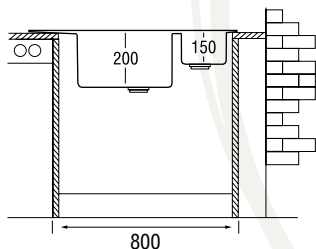

Longran Lotus

LTG 960.510 15

Гранитная кухонная мойка **LOTUS 960.510 15** с двумя чашами – глубокой основной и дополнительной в форме треугольника – может встраиваться как в прямоугольную, так и в угловую тумбу стандартных размеров (900×900 мм).

На мойку устанавливается смеситель и выпуск с дистанционным управлением. Из дополнительных аксессуаров вы можете приобрести пластиковый коландер для малой чаши и разделочную доску из бамбука – для основной.

Характеристики

LONGRAN
LOTUS 960.510 15

Размер: 960×510 мм
Материал: гранит Lonstone®
Ширина тумбы: 800 мм
Угловая тумба: 900×900 мм
Глубина чаш: 200/150 мм
Перелив: в чаше

Стандартная комплектация:
корзинчатый выпуск 3 ½" с дистанционным управлением в комплекте с сифоном и переливом, крепежи

Цвета камня/Артикул цвета

Аксессуары

Доска разделочная (бамбук, хром)
GB34.42 (стр. 86)

Коландер пластиковый
C23.25 (стр. 86)

Рекомендуемый смеситель

Impact G08940
(стр. 91)

Sprint Universal LM1391
(стр. 93)

Схема