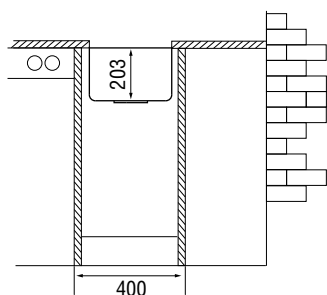

Мойка **TECHNO TEP 340.400** из нержавеющей стали предназначена для монтажа под столешницу в качестве основной чаши.

Она может быть установлена в комбинации другими моделями серии **TECHNO** (TEP 170.400, TEP 400.450), выполненными в едином современном стиле. Чаша мойки оборудована переливом и в ней достаточно места для мытья любого количества посуды.

Характеристики

LONGRAN
TECHNO 340.400

Размер:	365×425 мм
Размер чаши:	340×400 мм
Материал:	нержавеющая сталь
Ширина тумбы:	400 мм
Глубина чаши:	203 мм
Перелив:	в чаше

Стандартная комплектация: комплект крепежей, корзинчатый выпуск 3½" в комплекте с сифоном и переливом

Вид поверхности

Рекомендуемый смеситель

Sprint Universal G65000 (стр. 97)

Схема