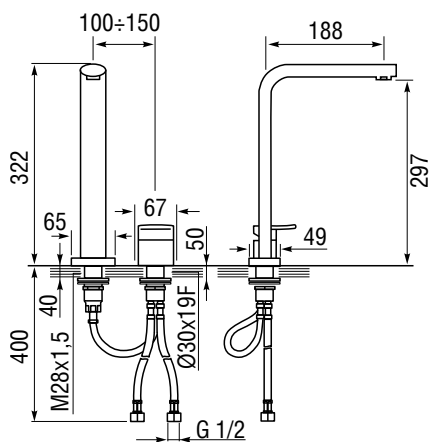

Дизайнерский однорычажный кухонный смеситель с очень высоким (322 мм) поворотным изливом и с отдельно устанавливаемым рычагом управления. Выход воды из излива – 3 струи в форме лезвия. Рычаг управления можно расположить в любом удобном для монтажа и использования месте на мойке или рядом с ней на столешнице. Великолепно сочетается как с мойками из нержавеющей стали, так и с гранитными мойками. Хорошо подойдет для моек под столешницу. Производство Италия.

Артикул

G60919-05/хром

Схема