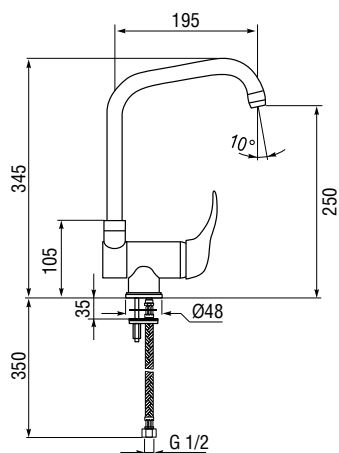

Tempo

G11110

Кухонный смеситель с высоким поворотным изливом и изменяемым углом наклона излива.
Рекомендуется для установки на мойку перед окном*

Артикул

G11110-05 / хром

Схема