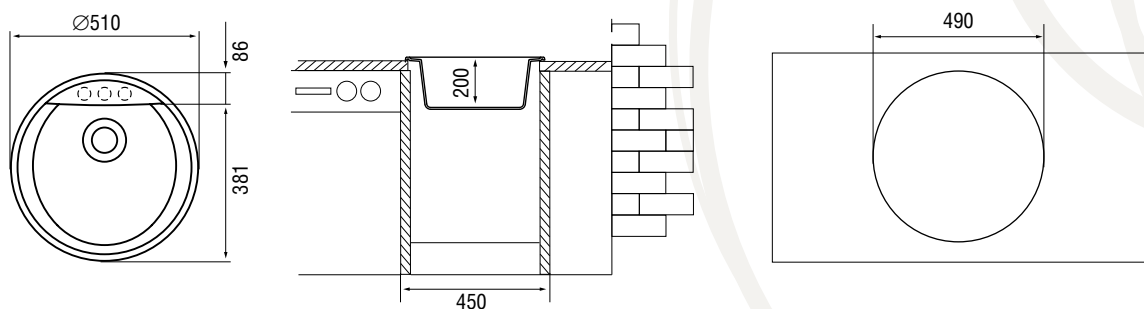

Longran Amanda

AMG 510

Круглая мойка **AMANDA AMG 510** отличается оригинальным сочетанием классической круглой формы с прямыми линиями и углами. Она идеально впишется в современный кухонный интерьер и будет гармонично смотреться со столешницами из любых материалов.

Мойка AMG 510 оснащена глубокой вместительной чашей и при этом занимает мало места на кухне. На мойке есть небольшая удобная площадка под смеситель.

Антибактериальная защита Microstop, интегрированная в материал мойки, помогает содержать мойку в чистоте.

Характеристики

LONGRAN AMANDA 510

Размер: Ø510 мм
Материал: гранит Lonstone®
Ширина тумбы: 450 мм
Глубина чаши: 200 мм
Перелив: в чаше

Стандартная комплектация:
комплект крепежей, корзинчатый выпуск 3 1/2" в комплекте с сифоном и переливом, уплотнительная лента

Цвета камня/Артикул цвета

Рекомендуемый смеситель

Кран для чистой воды, дозаторы

Схема