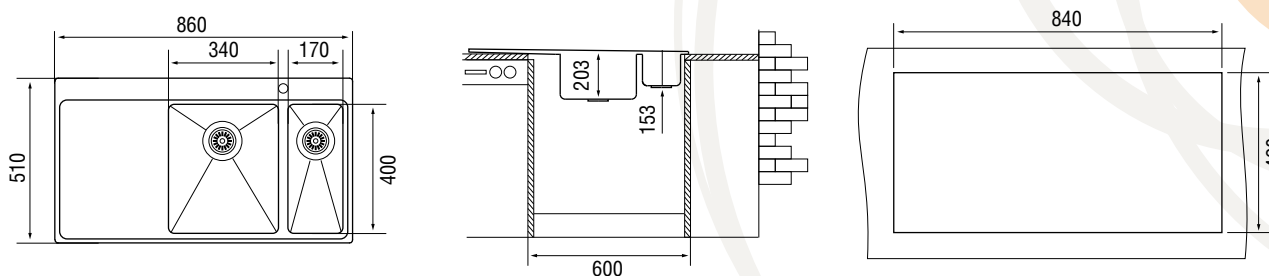

Кухонная мойка **TECHNO TER860.510 51** отличается нестандартным расположением дополнительной чаши с краю мойки. Это более удобно и практично и обеспечивает дополнительный комфорт при работе на кухне.

Мойка доступна в двух вариантах исполнения – с расположением чаш слева или справа от крыла.

Для максимальной функциональности дополнительно можно приобрести стеклянную разделочную доску G21.40 и коландер из нержавеющей стали.

Характеристики

LONGRAN TECHNO 860.510 51	Размер:	860×510 мм
	Материал:	нержавеющая сталь
	Ширина тумбы:	600 мм
	Глубина чаш:	203/153 мм
	Расположение чаши:	левая, правая
	Перелив:	в чаше
Стандартная комплектация: корзинчатый выпуск 3½" в комплекте с сифоном и переливом, крепежи, уплотнительная лента		

Вид поверхности

полированная сталь
TER860.510 51GT10P 1R / правая
TER860.510 51GT10P 2L / левая

Аксессуары

Доска разделочная (стекло)
G21.40
(стр. 86)

Коландер (нержавеющая сталь)
CS16.39
(стр. 86)

Рекомендуемый смеситель

Quadro LM2161 (стр. 109)

Схема