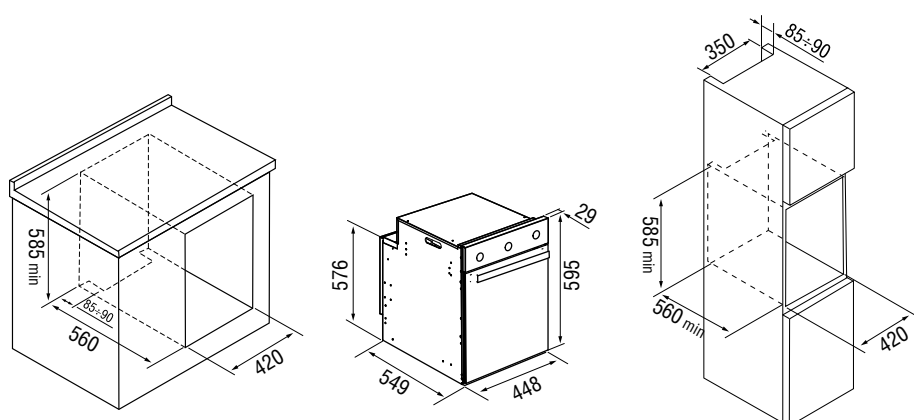

Производство: Италия

Гарантия: 1 год со дня продажи

Размеры (В×Ш×Г), мм:

Духового шкафа: 595×448×560

Ниши для встраивания: 585×420×560

Схема

Современный компактный духовой шкаф. Обладает стильным дизайном и полным набором необходимых функций. Утапливаемые переключатели управления, удобная ручка дверцы, электронный сенсорный программатор – каждая деталь новой модели разработана для создания комфортной работы на кухне. Духовой шкаф представлен в черном и белом цветах и сочетается со стеклокерамическими варочными панелями Longran.