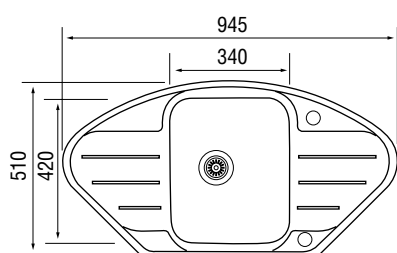

Угловая мойка **LOTUS 945.510** из нержавеющей стали с переливом в чаше встраивается как в угловую тумбу стандартных размеров, так и в прямоугольную малой ширины – 450 мм.

В зависимости от интерьера вы можете выбрать покрытие: полированную сталь либо декор «микродекор», напоминающий текстуру льна.

На мойку устанавливается смеситель и выпуск с дистанционным управлением. Из дополнительных аксессуаров вы можете приобрести разделочную доску из бамбука.

Характеристики

LONGRAN LOTUS 945.510	Размер: 945×510 мм Материал: пищевая нержавеющая сталь Ширина тумбы: 450 мм Исполнение: отверстие под смеситель справа от чаши Угловая тумба: 900×900 мм Глубина чаши: 200 мм Перелив: в чаше Стандартная комплектация: корзинчатый выпуск 3½" с дистанционным управлением в комплекте с сифоном и переливом, крепежи, уплотнительная лента

Вид поверхности

Аксессуары

Доска разделочная (наборный бамбук, ручка – нержавеющая сталь)
GB34.42
(стр. 86)

Рекомендуемый смеситель

Impact LM1381CR (стр. 104)

Схема