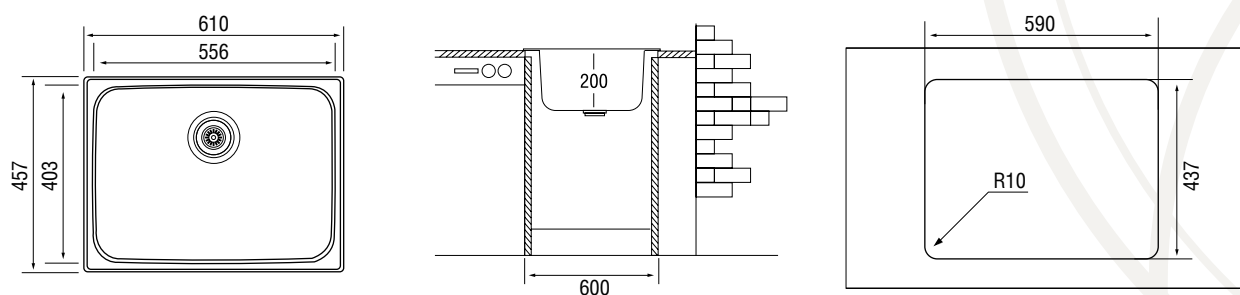

Кухонная мойка из нержавеющей стали **JUMBO 610.457** отличается увеличенными размерами чаши с большим радиусом закругления углов. Она идеально впишется в интерьер кухни в классическом стиле. Во вместительной и глубокой чаше, оборудованной переливом, будет удобно мыть посуду. Смеситель устанавливается непосредственно на столешницу.

Характеристики

LONGRAN JUMBO 610.457	Размер: 610×457 мм Материал: пищевая нержавеющая сталь Ширина тумбы: 600 мм Глубина чаши: 200 мм Перелив: в чаше Стандартная комплектация: комплект крепежей, корзинчатый выпуск 3 1/2" в комплекте с сифоном и переливом, уплотнительная лента

Вид поверхности

Рекомендуемый смеситель

AG G60919 (стр. 95)

Схема