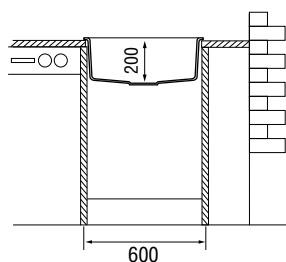

Кухонная мойка **GEOS GES560.510** является превосходным выбором для кухни любого размера. Она оснащена вместительной чашей глубиной 200 мм, в которой удобно мыть посуду любого размера.

На просторной площадке для смесителя достаточно места для установки дополнительных аксессуаров.

Характеристики

LONGRAN GEOS 560.510

Размер: 560×510 мм
Материал: гранит Lonstone®
Ширина тумбы: 600 мм
Глубина чаши: 200 мм
Перелив: в чаше

Стандартная комплектация:
корзинчатый выпуск 3½" в комплекте с сифоном и переливом, крепежи

Цвета камня/Артикул цвета

Рекомендуемый смеситель

Кран для чистой воды, дозатор

Схема