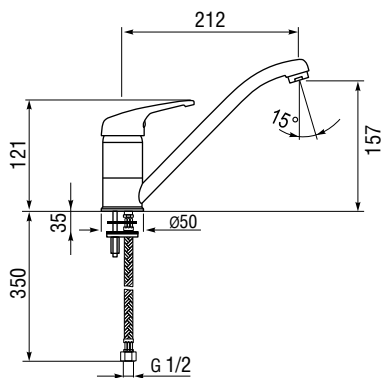

Impact

G08900

Классический кухонный смеситель с низким поворотным изливом. Идеален для небольших моек. Производство Италия.

Артикул

G08900-05/хром

Схема