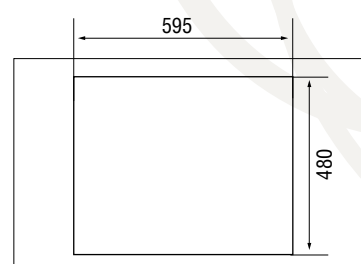

Компактная мойка **ULTRA 615.500** с вместительной чашей и удобным крылом – идеальный вариант для небольшой кухни. Крыло рельефное, с углублением для стока воды и переливом.

На мойку устанавливается выпуск с дистанционным управлением и смеситель. Из дополнительных аксессуаров Вы можете приобрести для этой модели моечную корзину и разделочную доску из бамбука.

Характеристики

LONGRAN
ULTRA 615.500

Размер: 615×500 мм
Материал: гранит Lonstone®
Ширина тумбы: 500 мм
Глубина чаши: 200 мм
Перелив: в крыле

Стандартная комплектация:
корзинчатый выпуск 3½" с дистанционным управлением в комплекте с сифоном и переливом, крепежи

Цвета камня/Артикул цвета

Аксессуары

Корзина моечная (нержавеющая сталь)
GSB32.40
(стр. 86)

Разделочная доска (наборный бамбук,
ручка – нержавеющая сталь)
GB27.46
(стр. 86)

Разделочная доска (наборный бамбук)
GBU50
(стр. 86)

Рекомендуемый смеситель

Impact G08900 (стр. 89)

Sprint Universal LM1391 (стр. 93)

Схема