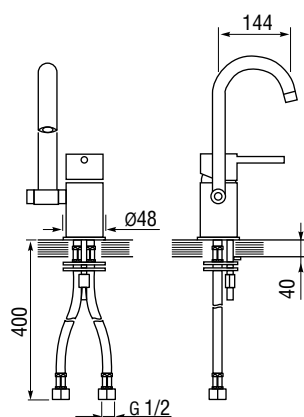

Sprint-One

G68110

Дизайнерский однорычажный кухонный смеситель с высоким закругленным поворотным изливом. Положение излива может изменяться как в вертикальной, так и в горизонтальной плоскости. Производство Италия.

Артикул

G68110-05/хром

Схема