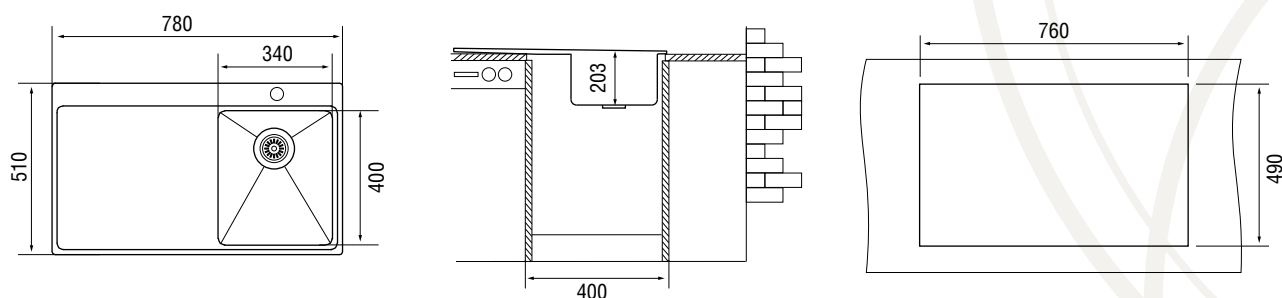

Современная мойка **TECHNO TEP 780.510** имеет все необходимое для комфортной работы: вместительную чашу с переливом, просторное крыло, широкую площадку для смесителя и других аксессуаров.

Размеры мойки позволяют использовать ее в кухнях любого размера, просторных или небольших. Для ее установки подойдет тумба шириной всего 400 мм. Модель доступна с расположением крыла слева или справа.

Для максимальной функциональности дополнительно можно приобрести стеклянную разделочную доску G21.40.

Характеристики

LONGRAN TECHNO 780.510	Размер:	780×510 мм
	Материал:	нержавеющая сталь
	Ширина тумбы:	400 мм
	Глубина чаши:	203 мм
	Расположение чаши:	левая, правая
	Перелив:	в чаше
Стандартная комплектация: корзинчатый выпуск 3½" в комплекте с сифоном и переливом, крепежи, уплотнительная лента		

Вид поверхности

полированная сталь
TEP780.510 -GT10P 1R / правая
TEP780.510 -GT10P 2L / левая

Аксессуары

Доска разделочная (стекло)
G21.40
(стр. 86)

Рекомендуемый смеситель

Impact LM1381 (стр. 104)

Схема