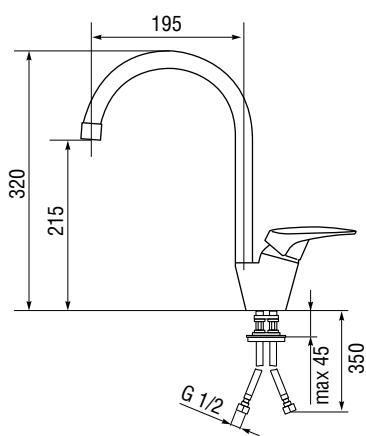

Артикул

LM2123 + Артикул цвета

Схема

Цвета камня/Артикул цвета

Alpina/07

Colorado/08

Onyx/10

Terra/38