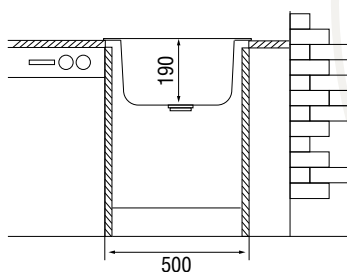

Кухонную мойку из нержавеющей стали **ECLIPSE EL 510** отличает современный лаконичный дизайн и вместительная круглая чаша (глубина 201 мм), в которой удобно мыть посуду любого размера.

Мойка является одним из лучших вариантов для малогабаритных кухонь, так как занимает мало места. Для ее установки требуется кухонная тумба шириной всего 50 см. На мойке также предусмотрена площадка для смесителя. Чаша оборудована переливом, который предотвращает переполнение ее водой.

Модель предлагается с двумя видами поверхности – полированная и микродекор.

Характеристики

LONGRAN ECLIPSE 510

Размер: $\varnothing 510$ мм
Материал: нержавеющая сталь
Ширина тумбы: 500 мм
Глубина чаши: 190 мм
Перелив: в чаше

Стандартная комплектация: корзинчатый выпуск $3\frac{1}{2}$ " в комплекте с сифоном и переливом, крепежи, уплотнительная лента

Вид поверхности

полированная сталь
ELP510-GT8P

сталь «микродекор»
ELL510-GT8P

Рекомендуемый смеситель

Sprint Universal G65000 (стр. 97)

Схема