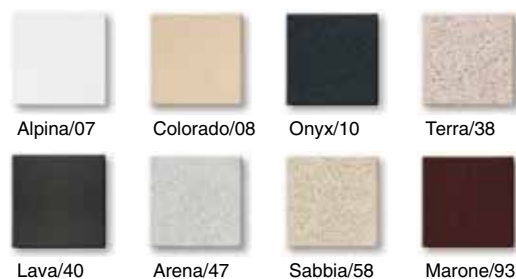

Цвета камня/Артикул цвета