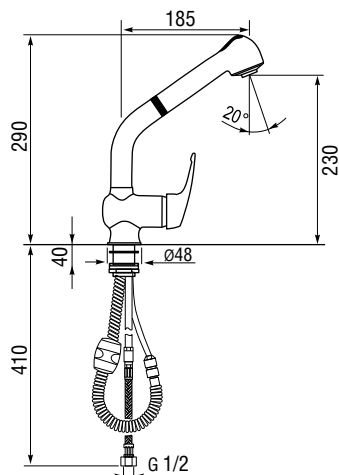

Impact Granit

G08915

Классический кухонный однорычажный смеситель с высоким поворотным изливом и покрытием под гранит в цветах Lonstone. Производство Италия.

Артикул

G08915 + Артикул цвета

Схема

Цвета камня/Артикул цвета

G08920

Кухонный однорычажный смеситель с высоким поворотным изливом, выдвижной душевой лейкой с переключением струя/душ и покрытием под гранит в цветах Lonstone. Производство Италия.

Артикул

G08920 + Артикул цвета

Схема

Цвета камня/Артикул цвета