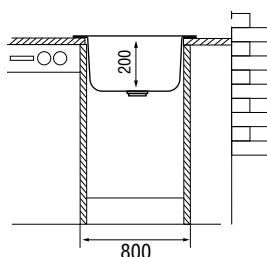

Longran Cube

CUG 760.500

Гранитная мойка **CUG 760.500** понравится любителям больших чаш. Эта модель оснащена очень широкой (690 мм) чашей с переливом в которой можно мыть посуду любых размеров. Она предназначена для установки в тумбу шириной от 80 см, и ее можно комбинировать с другими моделями серии Cube (см. стр. 58).

Просторная площадка над чашей с тремя намеченными отверстиями позволяет установить на мойку смеситель и дополнительные аксессуары.

Характеристики

LONGRAN CUBE 760.500

Размер: 760×500 мм
Материал: гранит Lonstone®
Ширина тумбы: 800 мм
Глубина чаши: 200 мм
Перелив: в чаше

Стандартная комплектация: корзинчатый выпуск 3½" в комплекте с сифоном и переливом, крепежи, уплотнительная лента.

Возможна установка под столешницу. Для установки необходимо использовать комплект крепежей мойки под столешницу (приобретается отдельно).

Цвета камня/Артикул цвета

Рекомендуемый смеситель

Схема